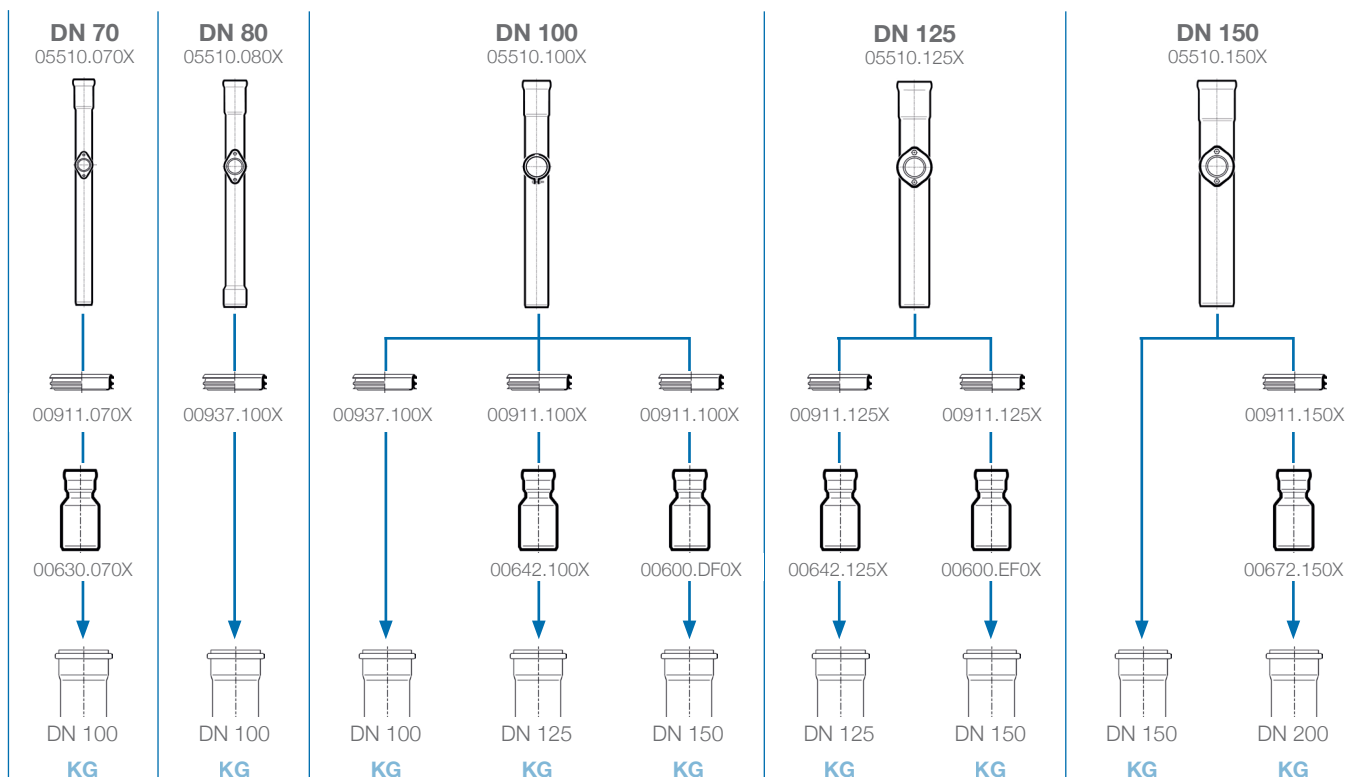

Made
in
Germany

www.loro-x.cz

Bezpečné řešení pro návrh fasády:

LORO-X stoupací a odpadové potrubí

DN 50 – DN 150

Potrubí a příslušenství z oceli

... správná drenáž s nejvyšší
bezpečností!

LORO-X stoupací a odpadní potrubí z oceli

DN	délka (mm)	Stoupací potrubí, čtvercové	
		a	b
70	1000	05510.070X	05526.070X
	1500	-	-
	2000	-	-
80	1000	05510.080X	05526.080X
	1500	-	-
	2000	-	-
100	1000	05510.100X	05526.100X
	1500	-	-
	2000	-	-

přichytky potrubí, čtvercové

	s kolíkem	se spojovacím závitem
DN 70	00973.070X	00972.070X
DN 80	00975.080X	00974.080X
DN 100	00975.100X	00974.100X

CV spojky pro renovační stoupací potrubí

DN 100	09070.100X
--------	------------

Spojky

Stoupací potrubí (LX), kruhové, k plastovým kanalizačním trubkám KG

Stoupací potrubí (LX), kruhové, k litinovým kanalizačním trubkám SML