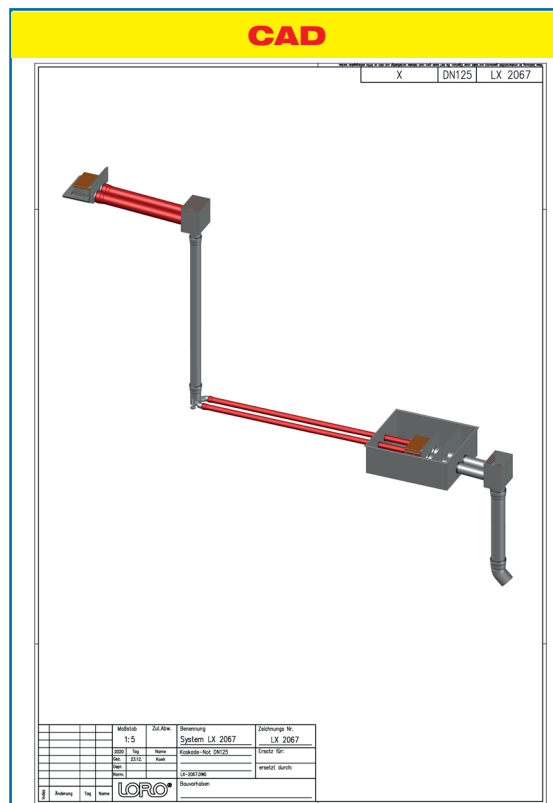

Systemform

Wasserhöhe	mm	25	30	35	40	45	50	55	60	65	70	75	80	85	90	95	100
Abfluss	l/s	-	-	-	-	1,3	1,8	2,8	3,8	4,7	5,7	7,0	8,1	8,7	9,1	9,2	9,3