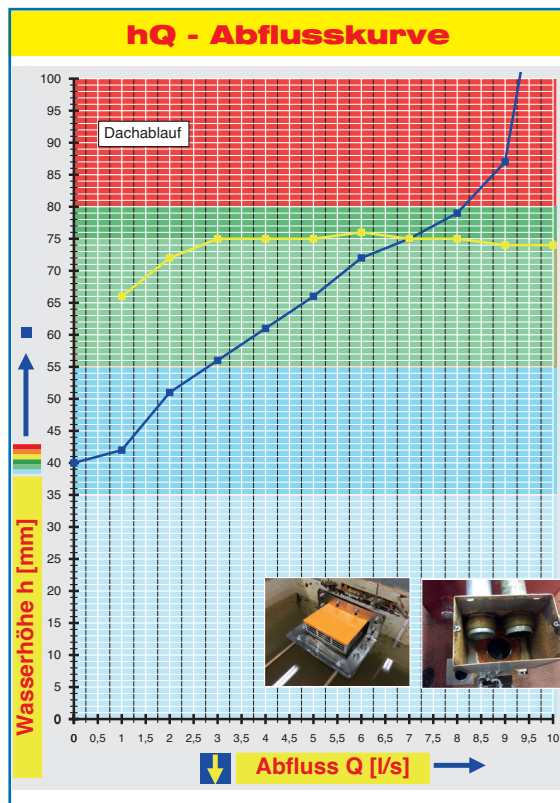

Datenblatt LX 2067

LORO-X DUOSTREAM Hochleistung Kaskadenentwässerung Dach und Dachterrasse

Notentwässerung

Freisiegelströmung

Silent

Abfluss:	bis max. 8,0 l/s
Wasserhöhe:	75 mm
Eingrifftiefe:	50
Nennweite:	DN 100
LX-Nummer:	LX 2067
Wehrhöhe:	40 mm
Haube:	belüftet
Falleitung:	belüftet
Falleitungshöhe:	min. 2,5 m
Entwässerung:	ins Freie
Flanschform:	Klemmflansch

LX 2067 Stückliste

- 1 x Art.-Nr. 13457.100X Hochleistung Dach
- 1 x Art.-Nr. 13073.100X Schiebeflansch für Doppelrohr
- 1 x Art.-Nr. 13426.D0DX Sammelkasten
- 1 x Art.-Nr. 01004.100X Rohr mit einer Muffe

- 1 x Art.-Nr. 00550.100X Reinigungsrohr
- 2 x Art.-Nr. 00974.100X Rohrschellen
- 2 x Art.-Nr. 00911.100X Dichtelemente
- 1 x Art.-Nr. 00986.000X Gleitmittel

Systemleistung