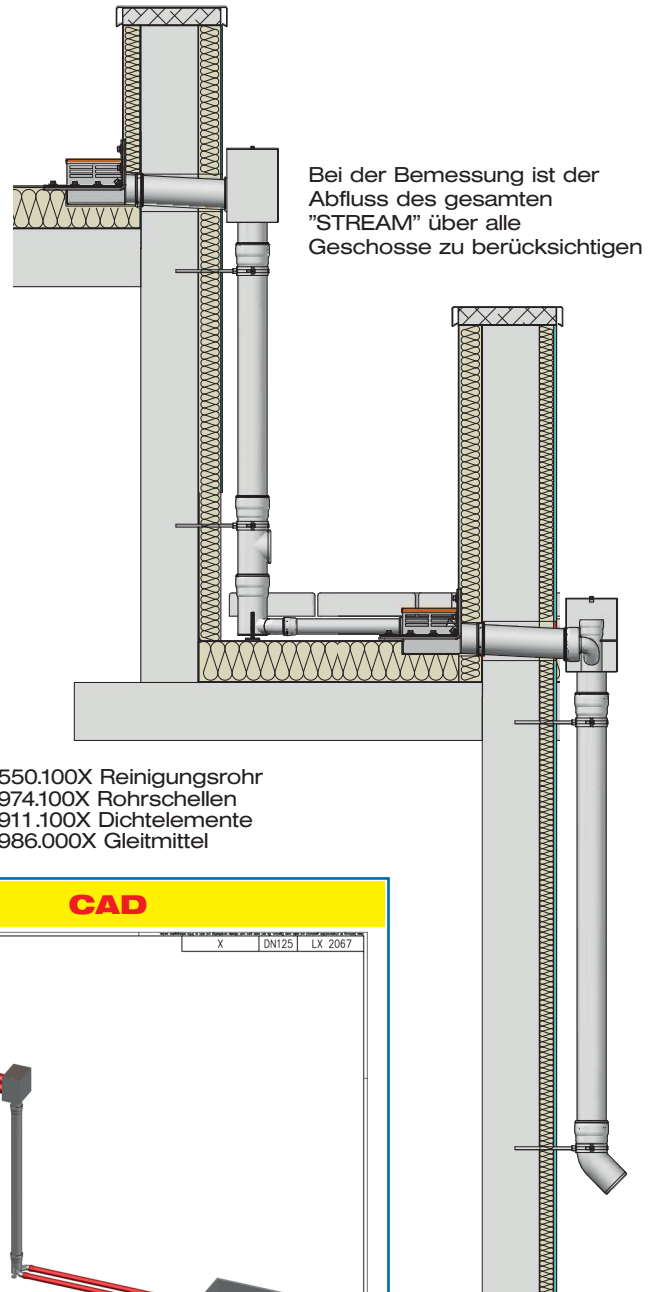

# LORO-X DUOSTREAM Hochleistung Kaskadenentwässerung Dach und Dachterrasse

**Notentwässerung**

**Freisiegelströmung**

**Silent**

<b>Abfluss:</b>	<b>bis max. 8,0 l/s</b>
<b>Wasserhöhe:</b>	<b>75 mm</b>
<b>Eingrifftiefe:</b>	<b>50</b>
<b>Nennweite:</b>	<b>DN 100</b>
<b>LX-Nummer:</b>	<b>LX 2067</b>
<b>Wehrhöhe:</b>	<b>40 mm</b>
<b>Haube:</b>	<b>belüftet</b>
<b>Falleitung:</b>	<b>belüftet</b>
<b>Falleitungshöhe:</b>	<b>min. 2,5 m</b>
<b>Entwässerung:</b>	<b>ins Freie</b>
<b>Flanschform:</b>	<b>Klemmflansch</b>

### LX 2067 Stückliste

- 1 x Art.-Nr. 13457.100X Hochleistung Dach
- 1 x Art.-Nr. 13073.100X Schiebeflansch für Doppelrohr
- 1 x Art.-Nr. 13426.D0DX Sammelkasten
- 1 x Art.-Nr. 01004.100X Rohr mit einer Muffe

- 1 x Art.-Nr. 00550.100X Reinigungsrohr
- 2 x Art.-Nr. 00974.100X Rohrschellen
- 2 x Art.-Nr. 00911.100X Dichtelemente
- 1 x Art.-Nr. 00986.000X Gleitmittel

**Systemleistung**

**Systemform**

<b>Wasserhöhe</b>	mm	25	30	35	40	45	50	55	60	65	70	75	80	85	90	95	100
<b>Abfluss</b>	l/s	-	-	-	-	1,3	1,8	2,8	3,8	4,7	5,7	7,0	8,1	8,7	9,1	9,2	9,3