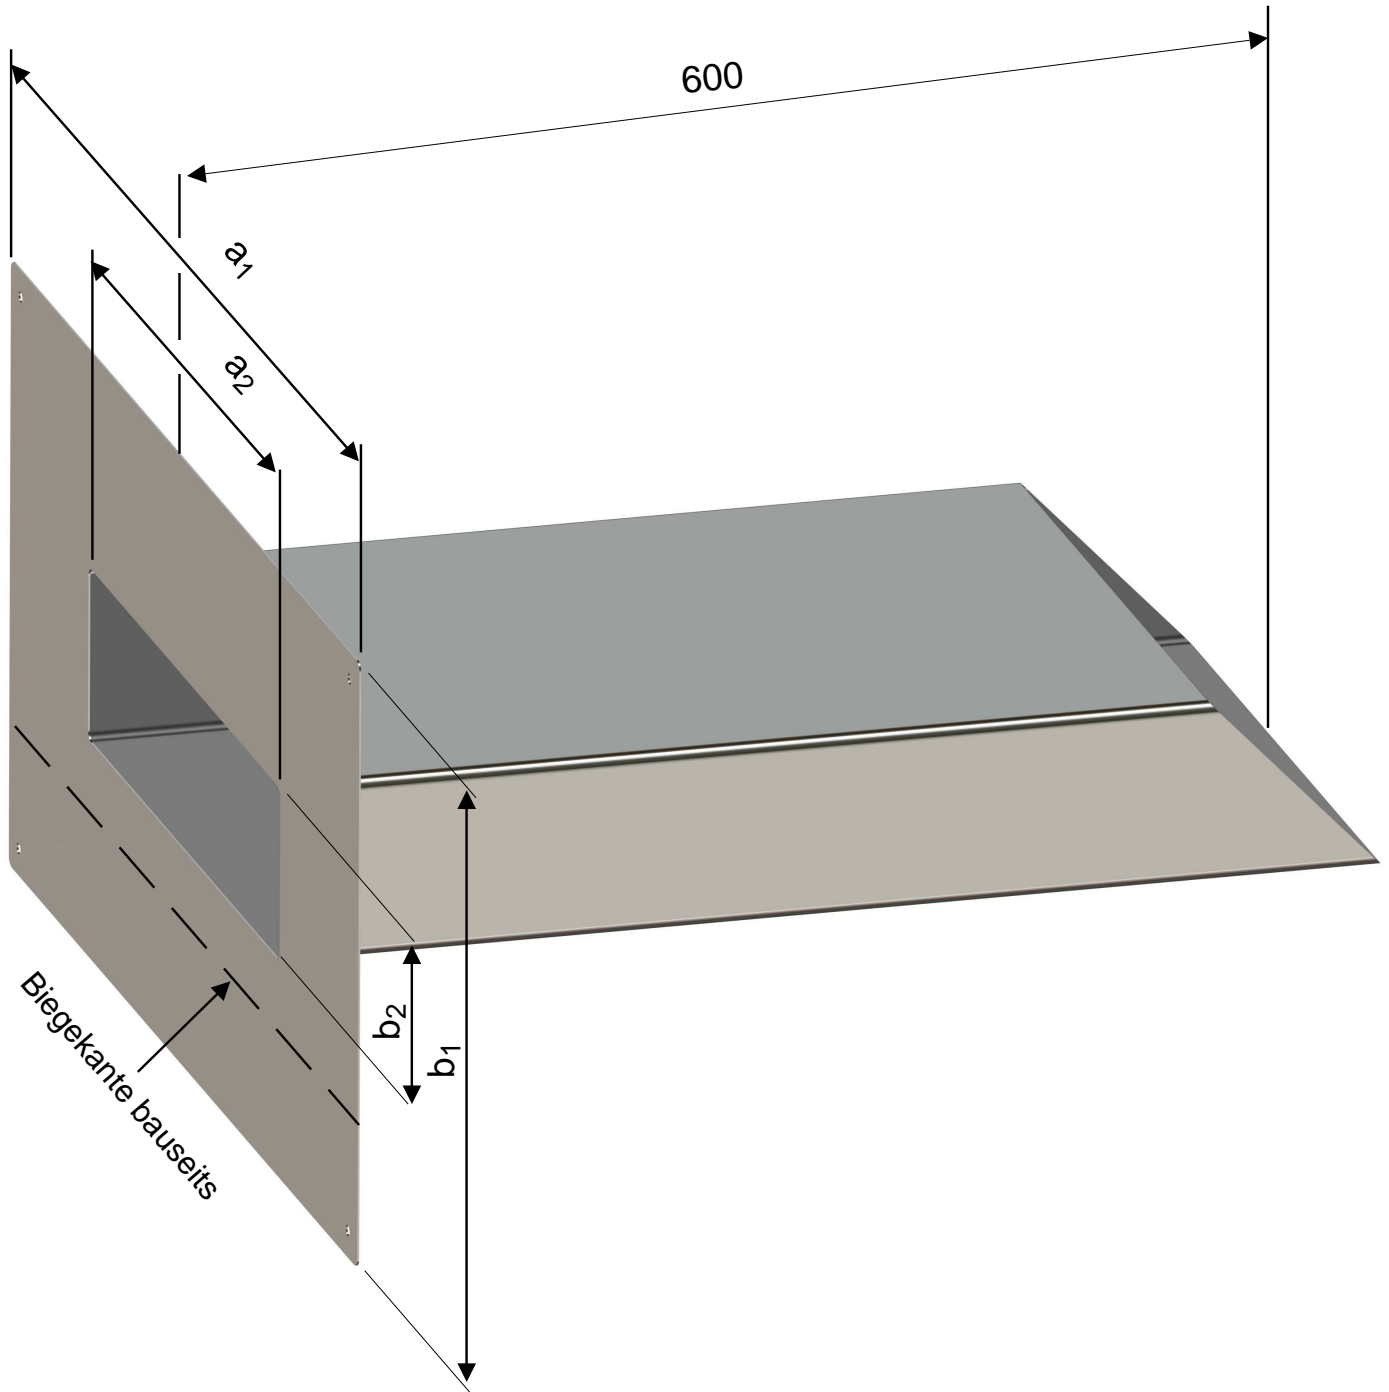

Pos.	Name	Art.Nr.
1	LORO-X Rechteck-Speier mit Klebeflansch	
	in 3 verschiedenen Größen, Var.1	19040.000X
	Var.2	19041.000X
	Var.3	19042.000X

Var.	Art.Nr.	Länge a ₁	Länge a ₂	Höhe b ₁	Höhe b ₂
1	19040.000X	390	150	290	50
2	19041.000X	540	300	340	100
3	19042.000X	740	500	340	100