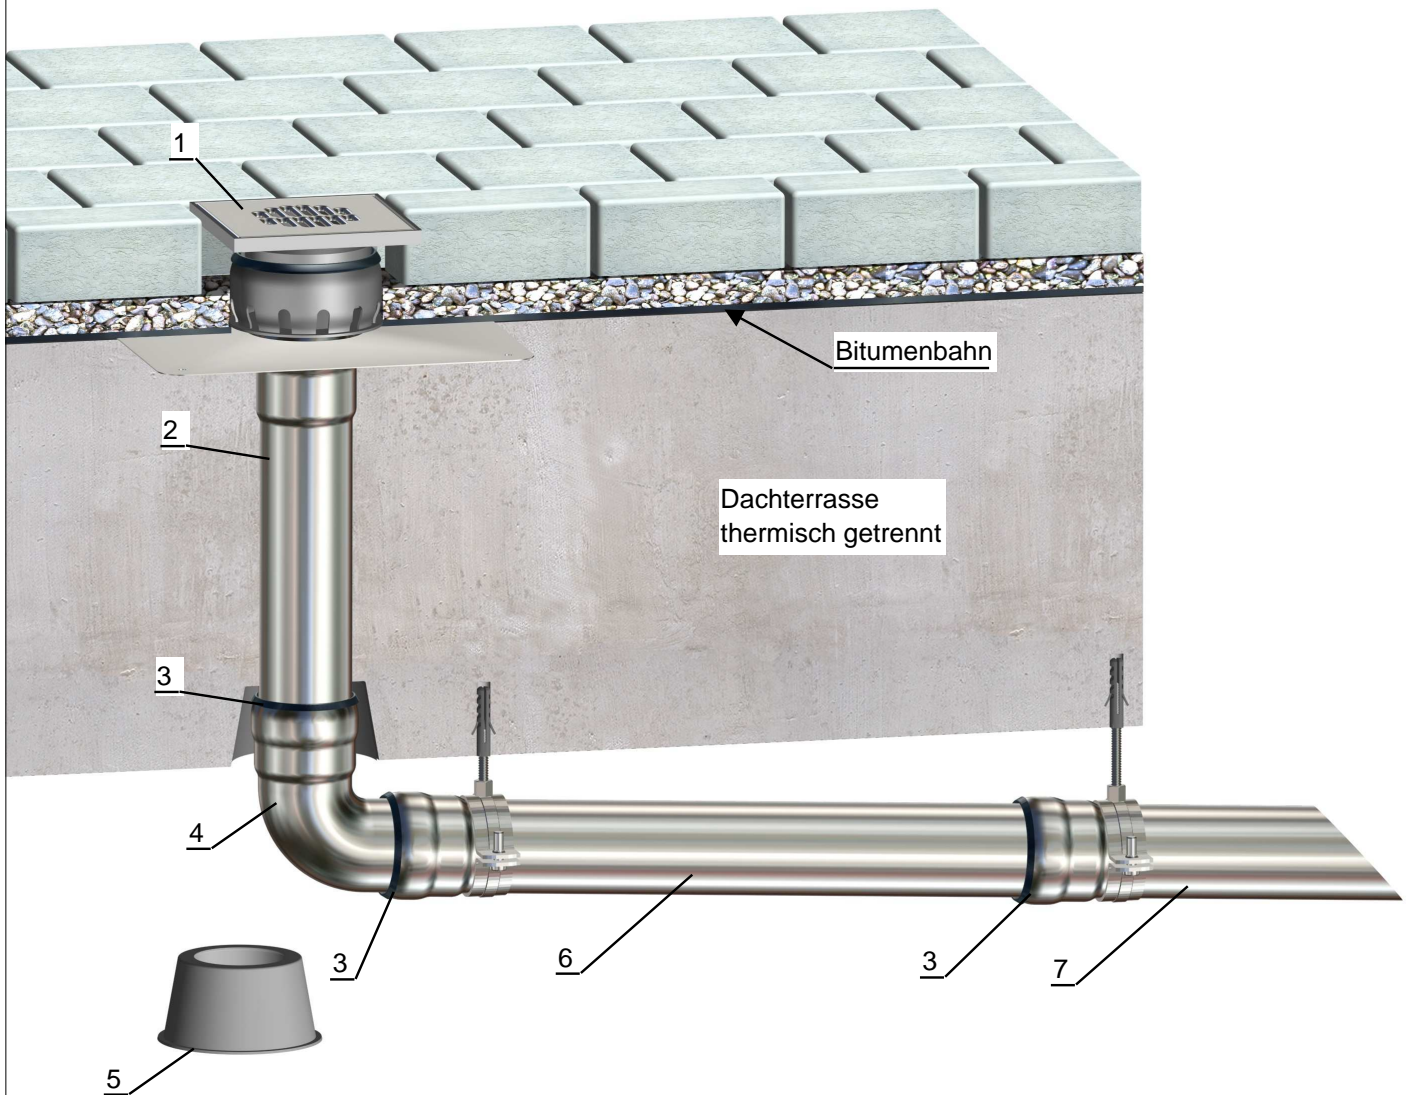

Var.1. Balkon/Terrasse nicht gedämmt.

Pos.	Name	Art.Nr.
1	LORO-X Notentwässerungseinheit für Balkonentwässerung	15600.070X
2	LORO-X VARIO Kant Speier DN 70	15072.070X
3	Dichtelement DN 70	00911.070X
4	LORO-X Bogen 87° mit engem Radius, DN 70	00350.070X
5	Aufschiebbare Schalungsglocke, n.Betonaushärten entfernt	18100.070X
6	LORO-X Rohr DN 70	n.Rohrlänge
7	LORO-X Speierrohr DN 70	15199.070X

Var.2. Balkon/Terrasse gedämmt.

Pos.	Name	Art.Nr.
1	LORO-X Notentwässerungseinheit für Balkonentwässerung	15600.070X
2	LORO-Balkonablauf Grundeinheit, Serie E und F	15200.070X
3	Dichtelement DN 70	00911.070X
4	LORO-X VARIO Kant Speier DN 70	15072.070X
5	LORO-X Bogen 87° mit engem Radius, DN 70	00350.070X
6	Aufschiebbare Schalungsglocke, n.Betonaushärten entfernt	18100.070X
7	LORO-X Rohr DN 70	n.Rohrlänge
8	LORO-X Speierrohr DN 70	15199.070X