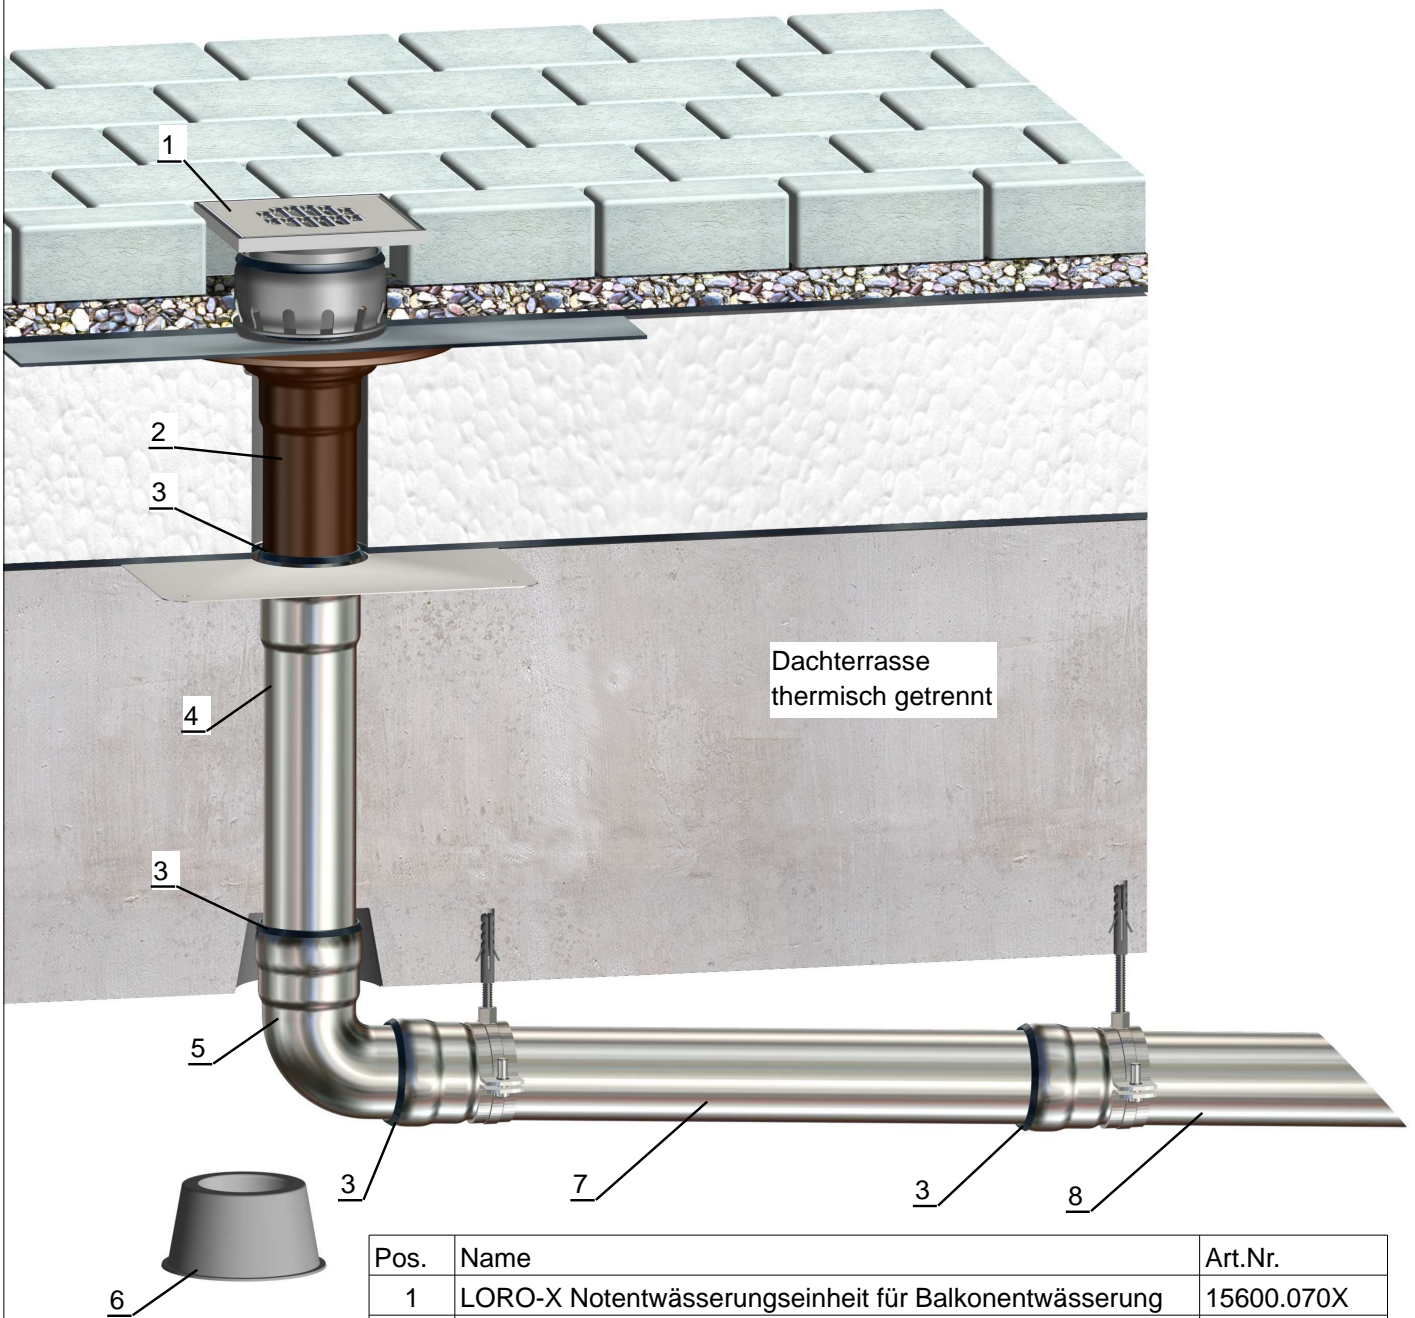

Var.1. Balkon/Terrasse nicht gedämmt.

Pos.	Name	Art.Nr.
1	LORO-X Notentwässerungseinheit für Balkonentwässerung	15600.070X
2	LORO-X VARIO Kant Speier DN 70	15072.070X
3	Dichtelement DN 70	00911.070X
4	LORO-X Bogen 87° mit engem Radius, DN 70	00350.070X
5	Aufschiebbare Schalungsglocke, n.Betonaushärten entfernt	18100.070X
6	LORO-X Rohr DN 70	n.Rohrlänge
7	LORO-X Speierrohr DN 70	15199.070X

Var.2. Balkon/Terrasse gedämmt.

Pos.	Name	Art.Nr.
1	LORO-X Notentwässerungseinheit für Balkonentwässerung	15600.070X
2	LORO-Balkonablauf Grundeinheit, Serie E und F	15200.070X
3	Dichtelement DN 70	00911.070X
4	LORO-X VARIO Kant Speier DN 70	15072.070X
5	LORO-X Bogen 87° mit engem Radius, DN 70	00350.070X
6	Aufschiebbare Schalungsglocke, n.Betonaushärten entfernt	18100.070X
7	LORO-X Rohr DN 70	n.Rohrlänge
8	LORO-X Speierrohr DN 70	15199.070X