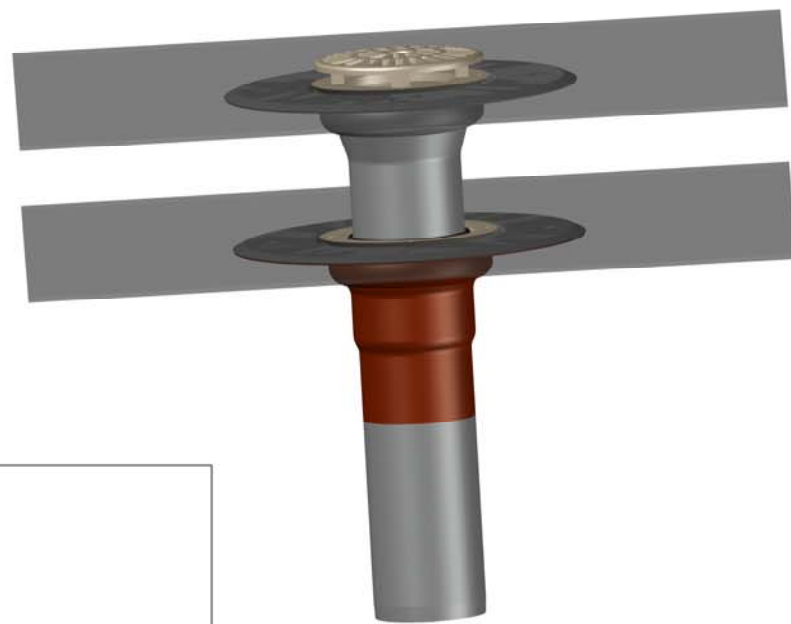

- Sieb rund
EDV-Art.Nr.15093.070X
- Entwässerungsring
EDV-Art.Nr.15098.000X
- Anschlußmanschette
EDV-Art.Nr.15593.000X
- Klemmring
EDV-Art.Nr.15592.000X
- Etageeinsatz DN70
EDV-Art.Nr.15599.000X
- Anschlußmanschette
EDV-Art.Nr.15593.000X
- Dichtelement DN70
EDV-Art.Nr. 00911.070X
- Klemmring
EDV-Art.Nr.15592.000X
- Ablauftopf DN70
EDV-Art.Nr.15279.070X

Zubehör: 2x Muffenschutzkappe DN70, EDV-Art.Nr.00922.070X

Werkstoff:

Maßstab		Zul. Abw.		Benennung		Zeichnungs Nr.	
1:2		DN EN1123-2		Balkonablauf DN70		15281070X B	
2006	Tag	Name	Koeh	Komplettseinheit zweiteilig		Ersatz für:	
Gez.	09.02.					15281070X A	
Gepr.	24.05.18	He		EDV-Art.Nr. 15281.070X		ersetzt durch:	
Norm.	28.05.18	Schm		15281070XB.DWG			
B	30-Ansicht	19.03.18	Koeh				
A	überarbeitet	14.03.08	Koeh				
Index	Änderung	Tag	Name				