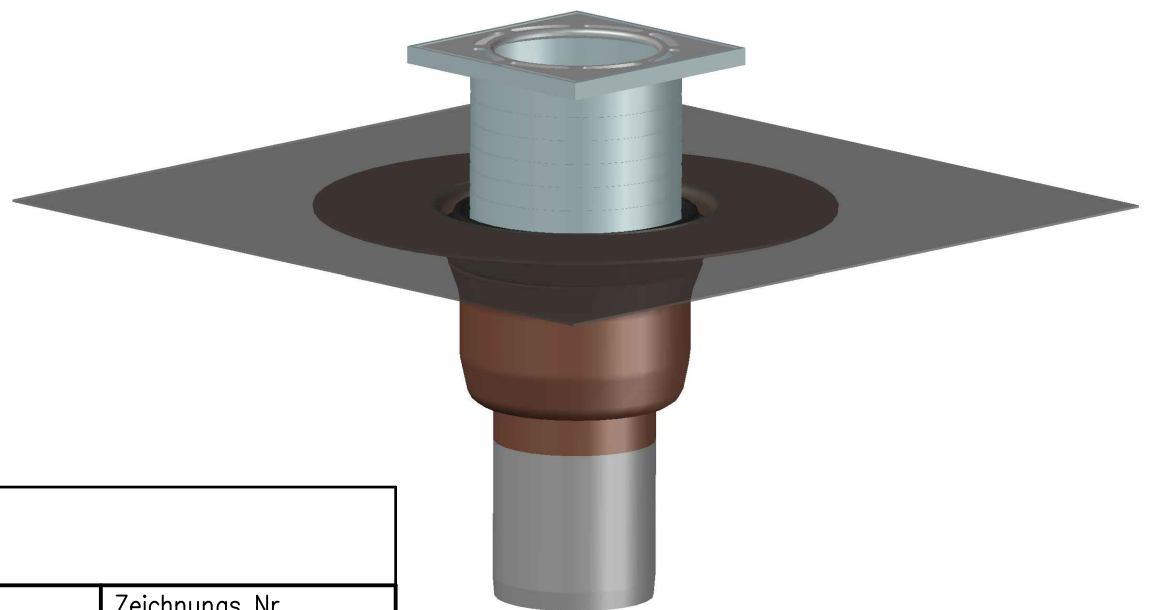

16260.100X

DN100

LX-978

Prüfungsnummer:				Werkstoff:				
				Maßstab 1:2	Zul. Abw.	Benennung	Zeichnungs Nr.	
						System LX 978	LX-978	
				2022	Tag	Name	Ersatz für:	
				Gez.	10.10.	Koeh	ersetzt durch:	
				Gepr.				
				Norm.		Balkondirektablauf DN100 Serie HF senkrecht für Balkongeschosse EDV-Art.Nr. 16260.100X LX-978.DWG		
				LORO®			Bauvorhaben	Gewicht in kg:
Index	Änderung	Tag	Name					