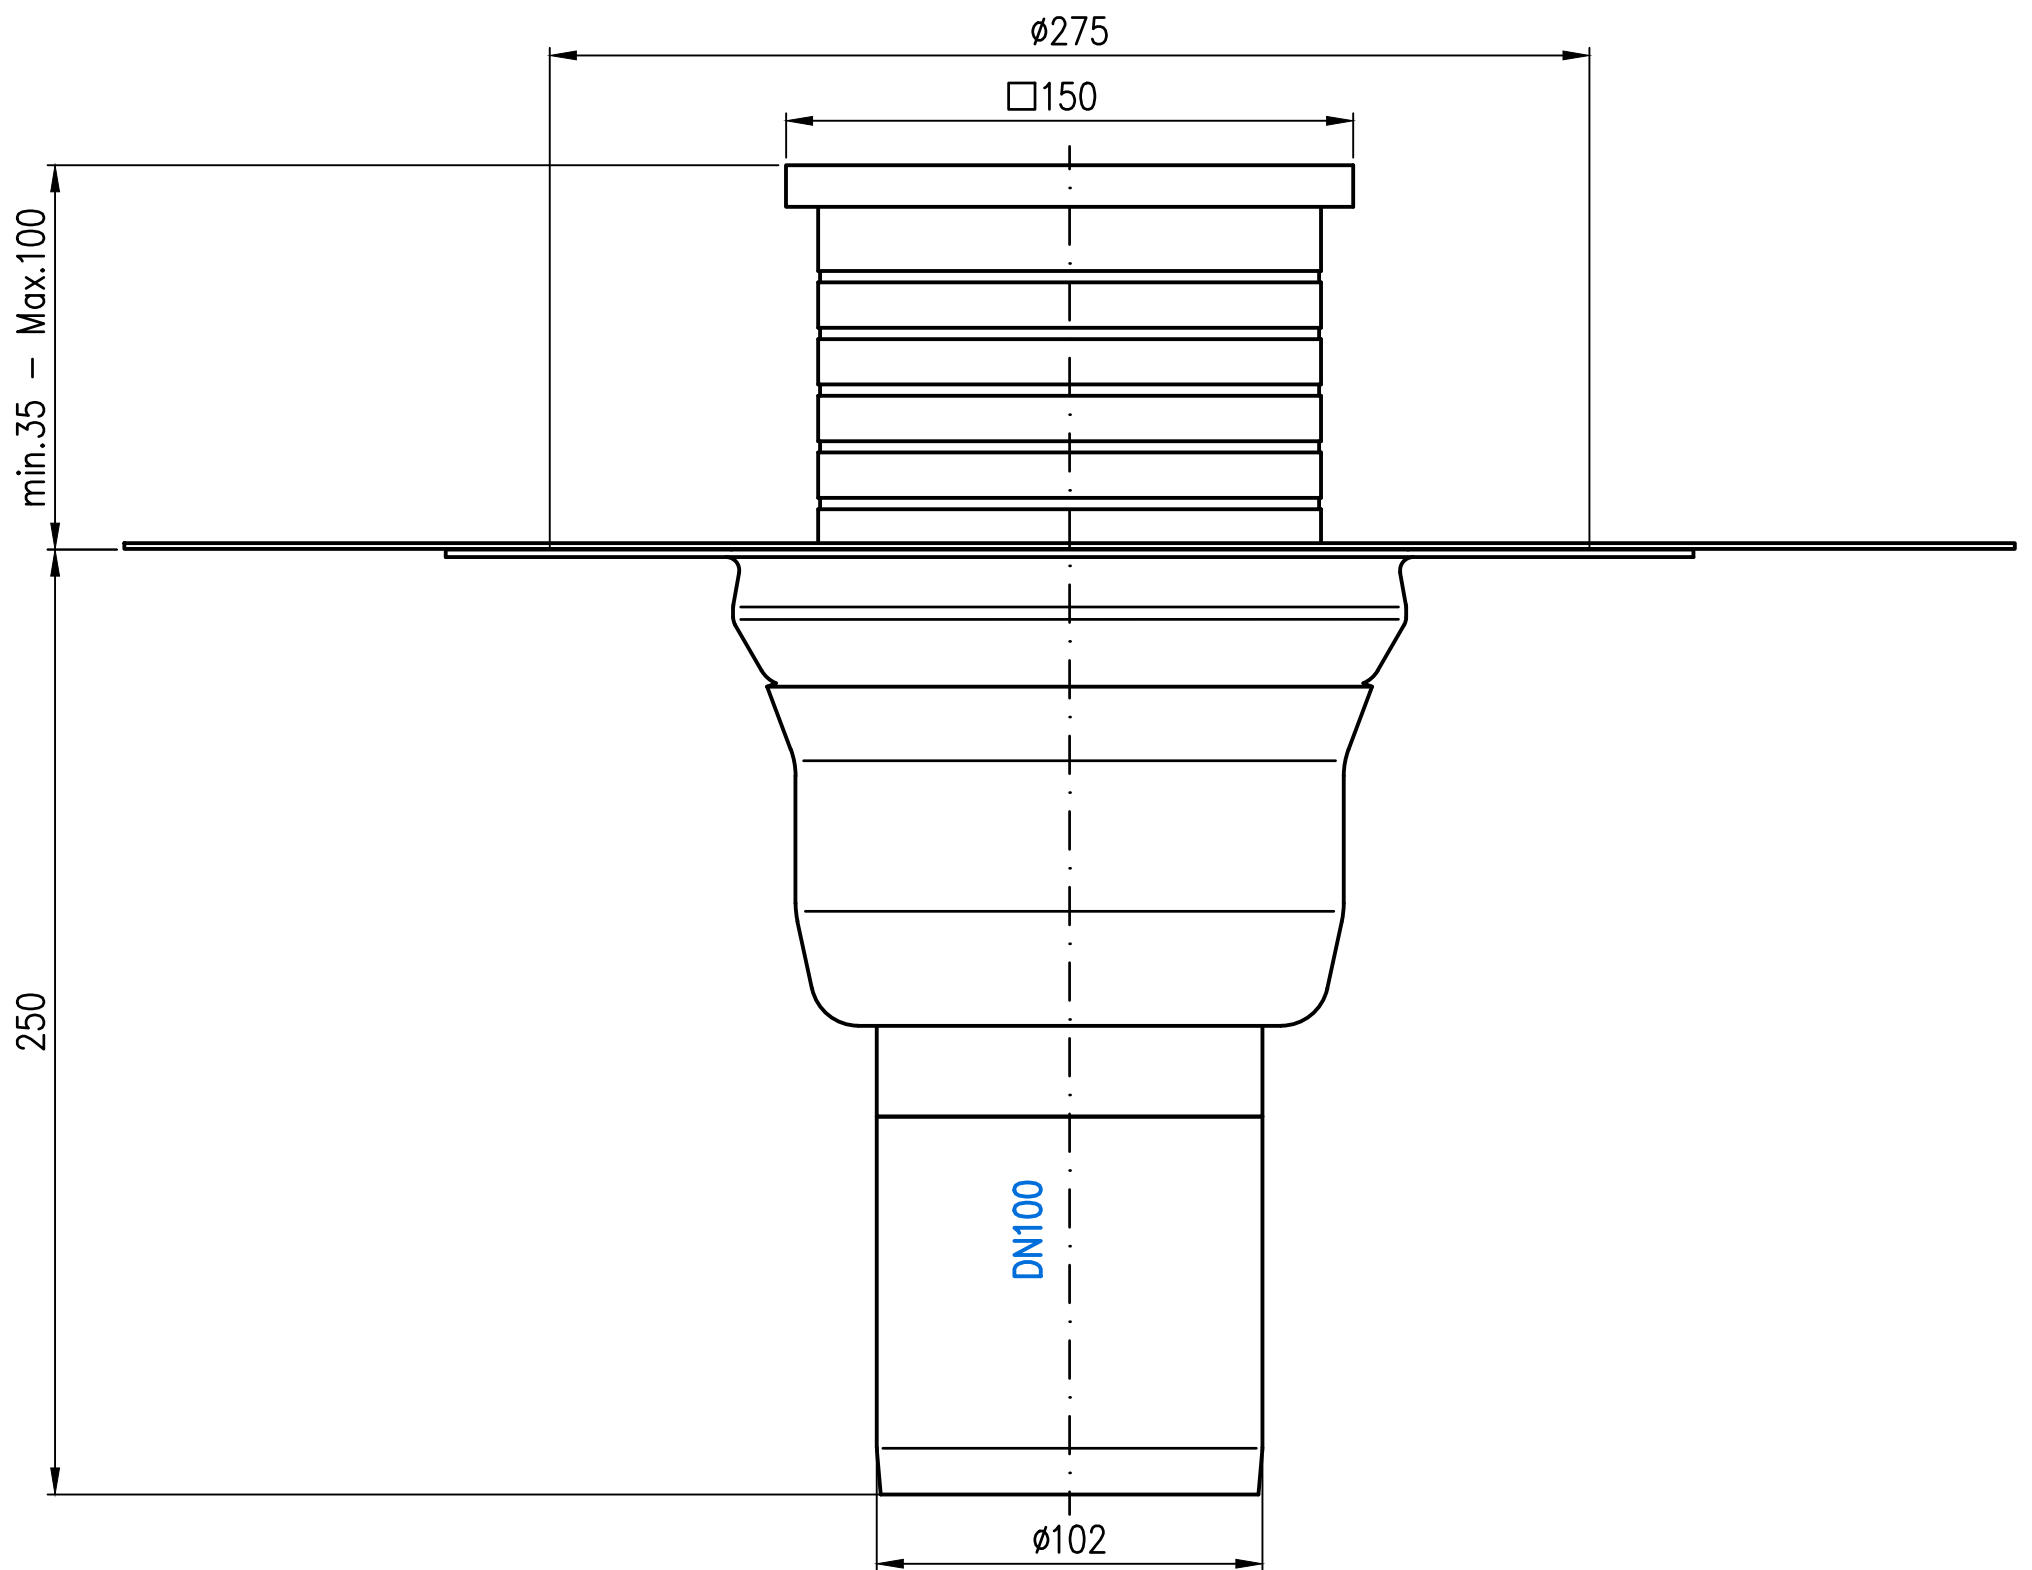

16260.100X

DN100

LX-978

Prüfungsnummer:				Werkstoff:				
				Maßstab 1:2	Zul. Abw.	Benennung	Zeichnungs Nr.	
						System LX 978	LX-978	
				2022	Tag	Name	Ersatz für:	
				Gez.	10.10.	Koeh	ersetzt durch:	
				Gepr.				
				Norm.		Balkondirektablauf DN100 Serie HF senkrecht für Balkongeschosse EDV-Art.Nr. 16260.100X LX-978.DWG		
				LORO®			Bauvorhaben	Gewicht in kg:
Index	Änderung	Tag	Name					