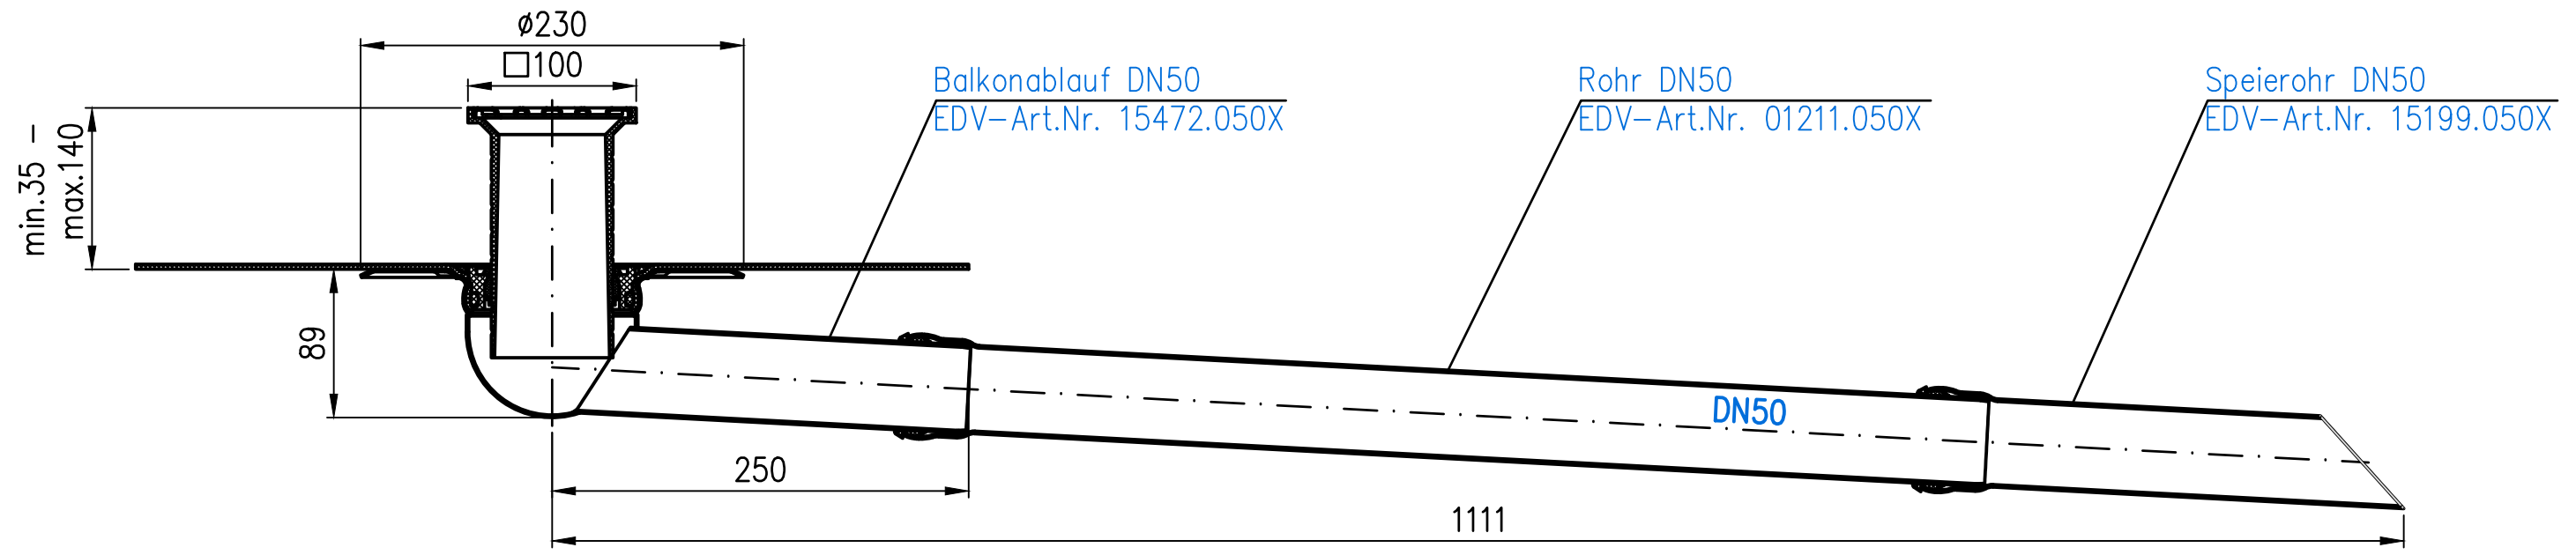

15476.050X

DN50

LX-974

				Maßstab	Zul.Abw.	Benennung	Zeichnungs Nr.
				1:5		System LX 974	LX-974
				2022	Tag	Name	Ersatz für:
				Gez.	30.08.	Koeh	
				Gepr.		EDV-Art.Nr.	ersetzt durch:
				Norm.		LX-974.DWG	
				Bauvorhaben			
Index	Änderung	Tag	Name	LORO®			