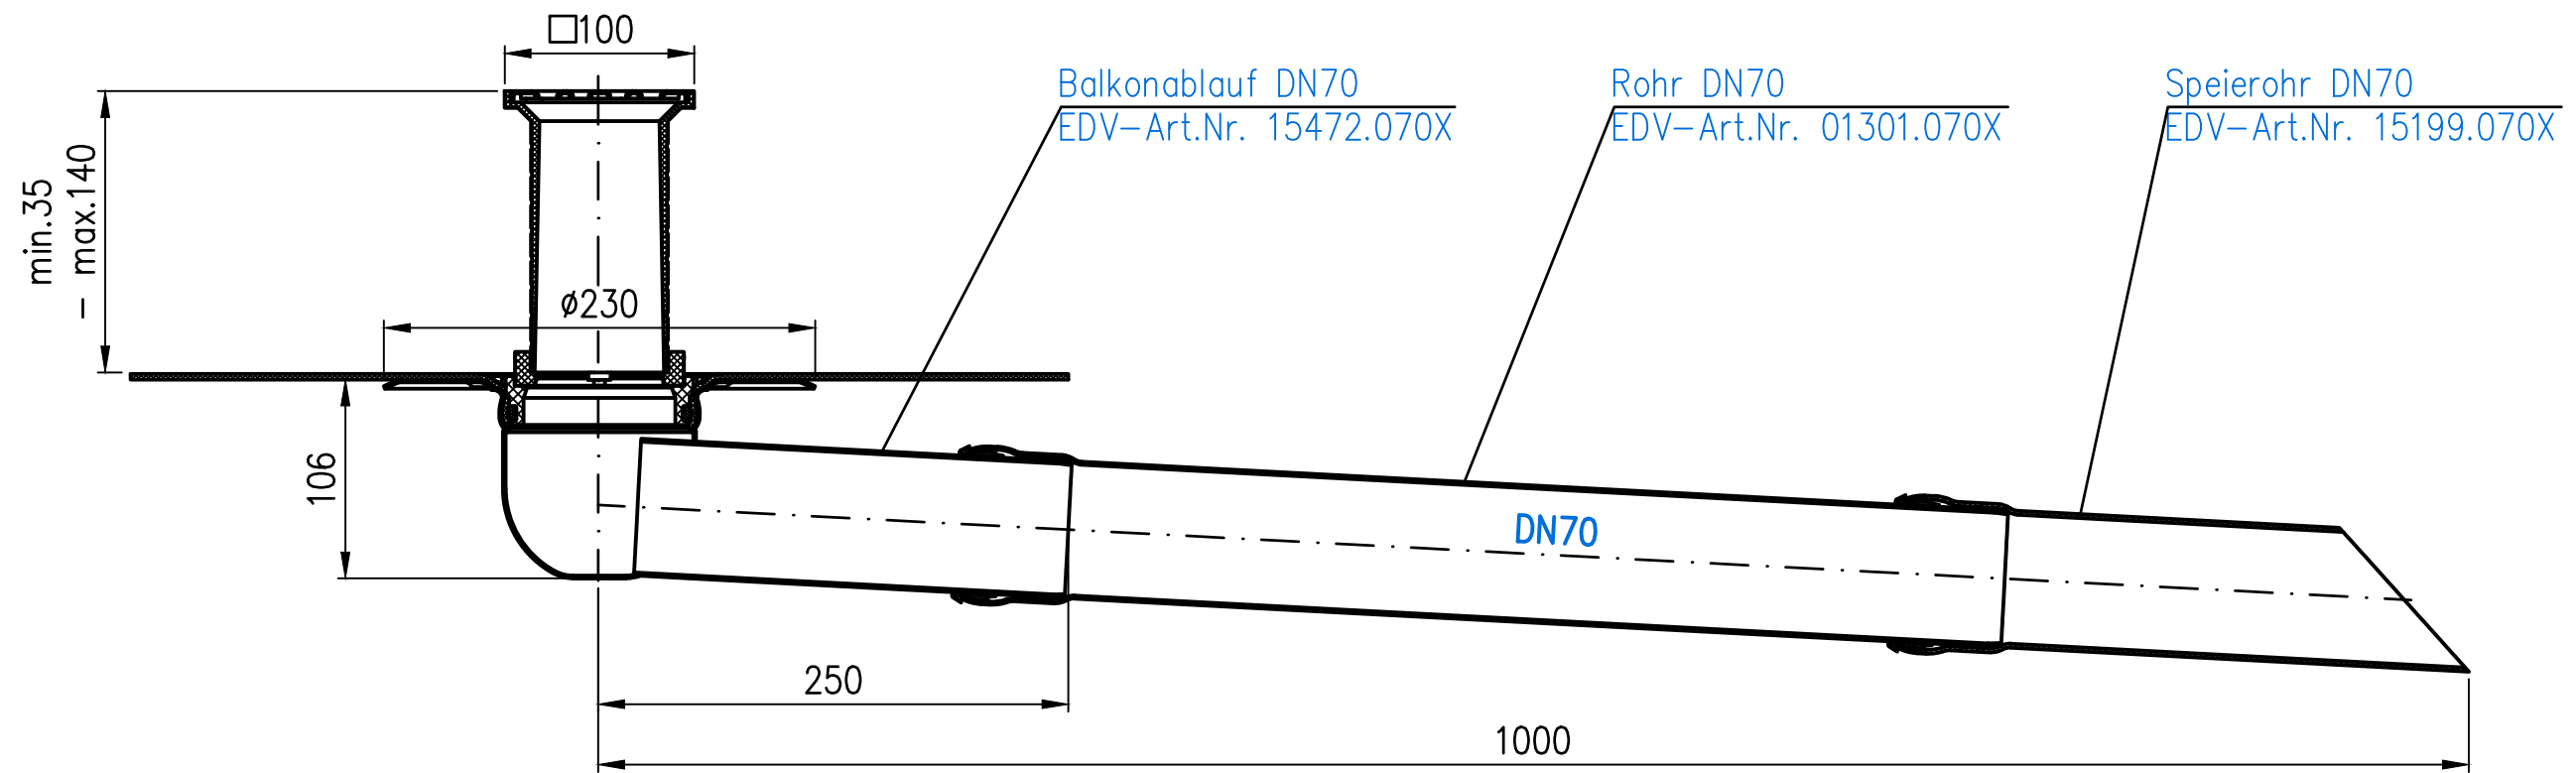

15472.070X

DN70

LX-968

				Maßstab	Zul.Abw.	Benennung	Zeichnungs Nr.
				1:2		System LX 968	LX-968
				2019	Tag	Name	Ersatz für: ersetzt durch:
			Gez.	22.07.	Koeh	Balkonablauf DN70 seitlich zweiteilig	
			Gepr.			LX-968.DWG	
			Norm.				
				LORO®			Bauvorhaben
Index	Änderung	Tag	Name				