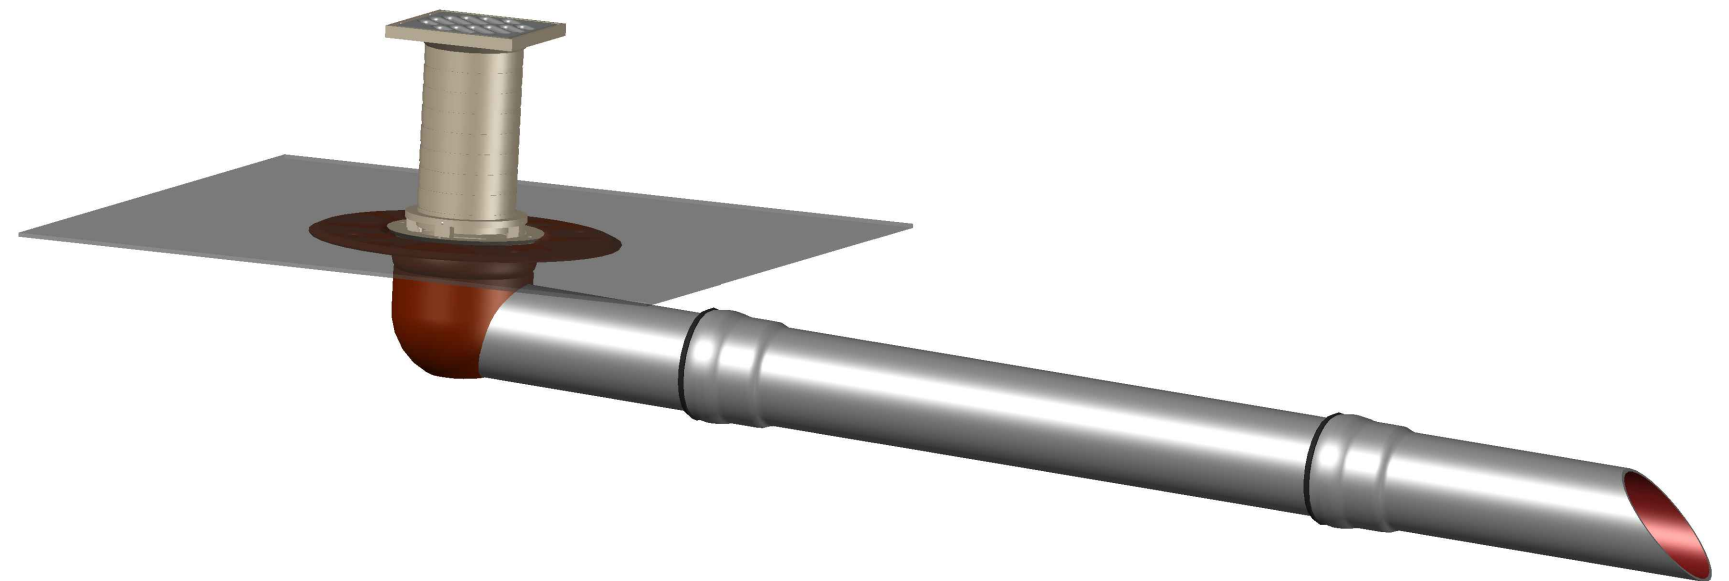

15472.070X

DN70

LX-968

				Maßstab	Zul.Abw.	Benennung	Zeichnungs Nr.
				1:2		System LX 968	LX-968
				2019	Tag	Name	Ersatz für: ersetzt durch:
			Gez.	22.07.	Koeh	Balkonablauf DN70 seitlich zweiteilig	
			Gepr.			LX-968.DWG	
			Norm.				
				LORO®			Bauvorhaben
Index	Änderung	Tag	Name				