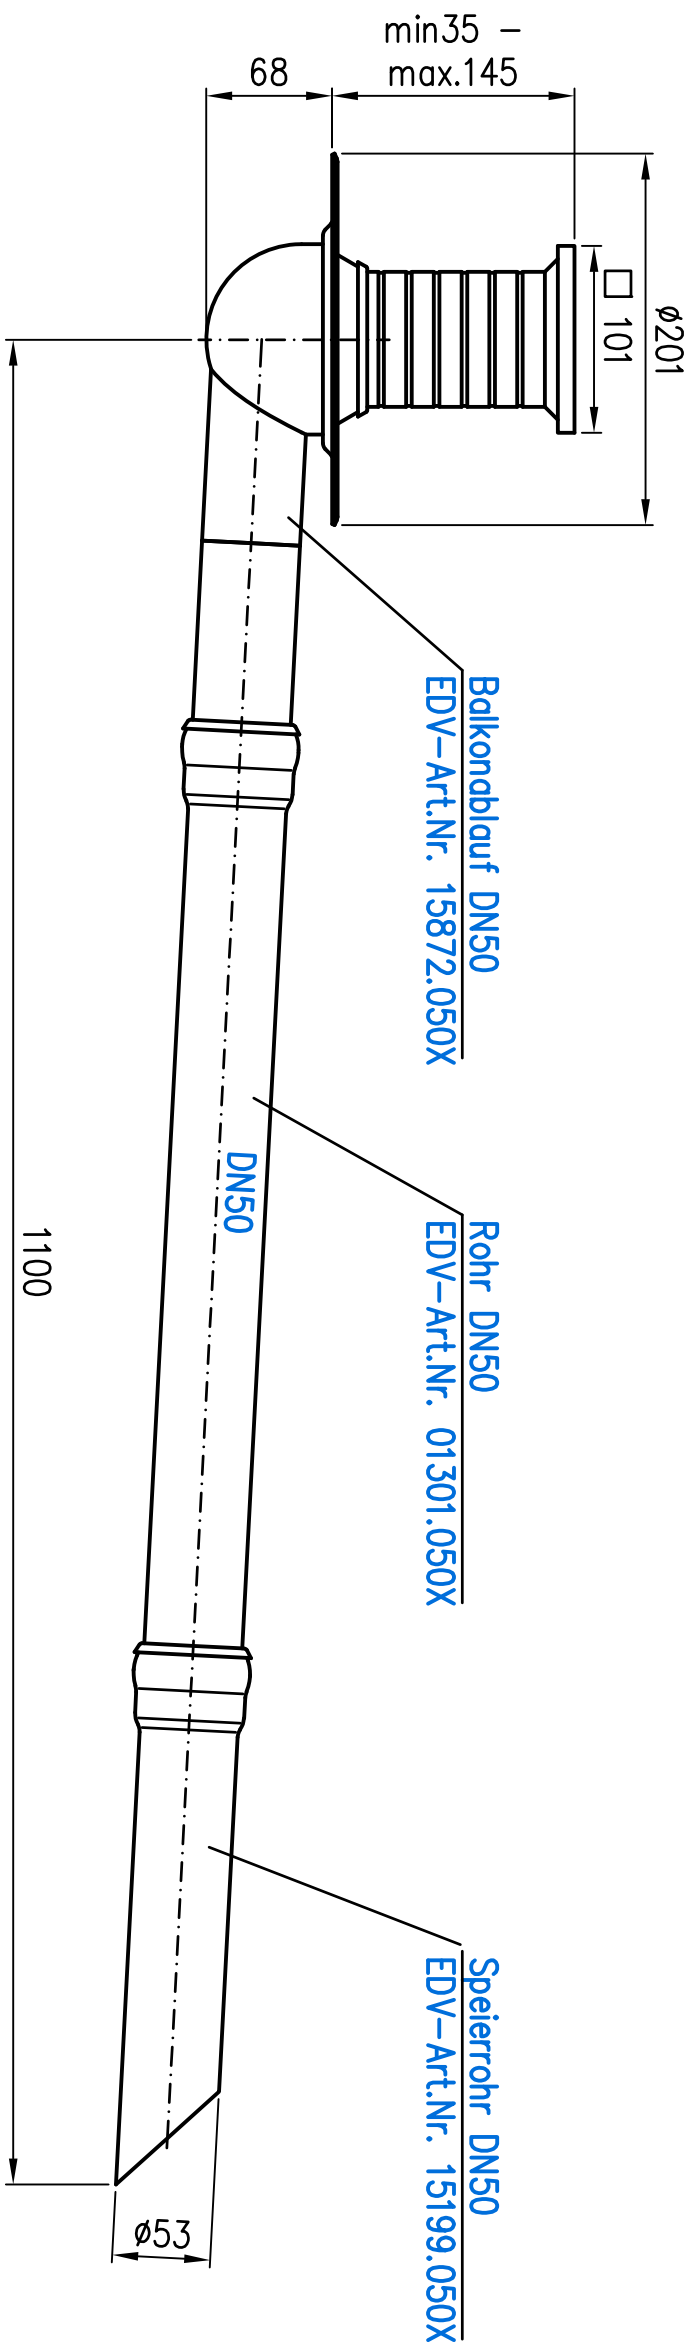

15872.050X | DN50 | LX-925

Index							
Änderung							
Tog							
Name							
Maßstab		Zul. Abw.		Benennung			
1:2				System LX 925			
2022	Tog	Name		Balkonablauf DN50 Serie B			
Gez.	21.09.	Koeh		seitlich			
Gepr.				EDV-Art.Nr. 15872.050X			
Norm.				ersetzt durch:			
				LX-925.DWG			
				Bauvorhaben			
				Zeichnungs Nr.			
				LX-925			
				Ersatz für:			
				ersetzt durch:			