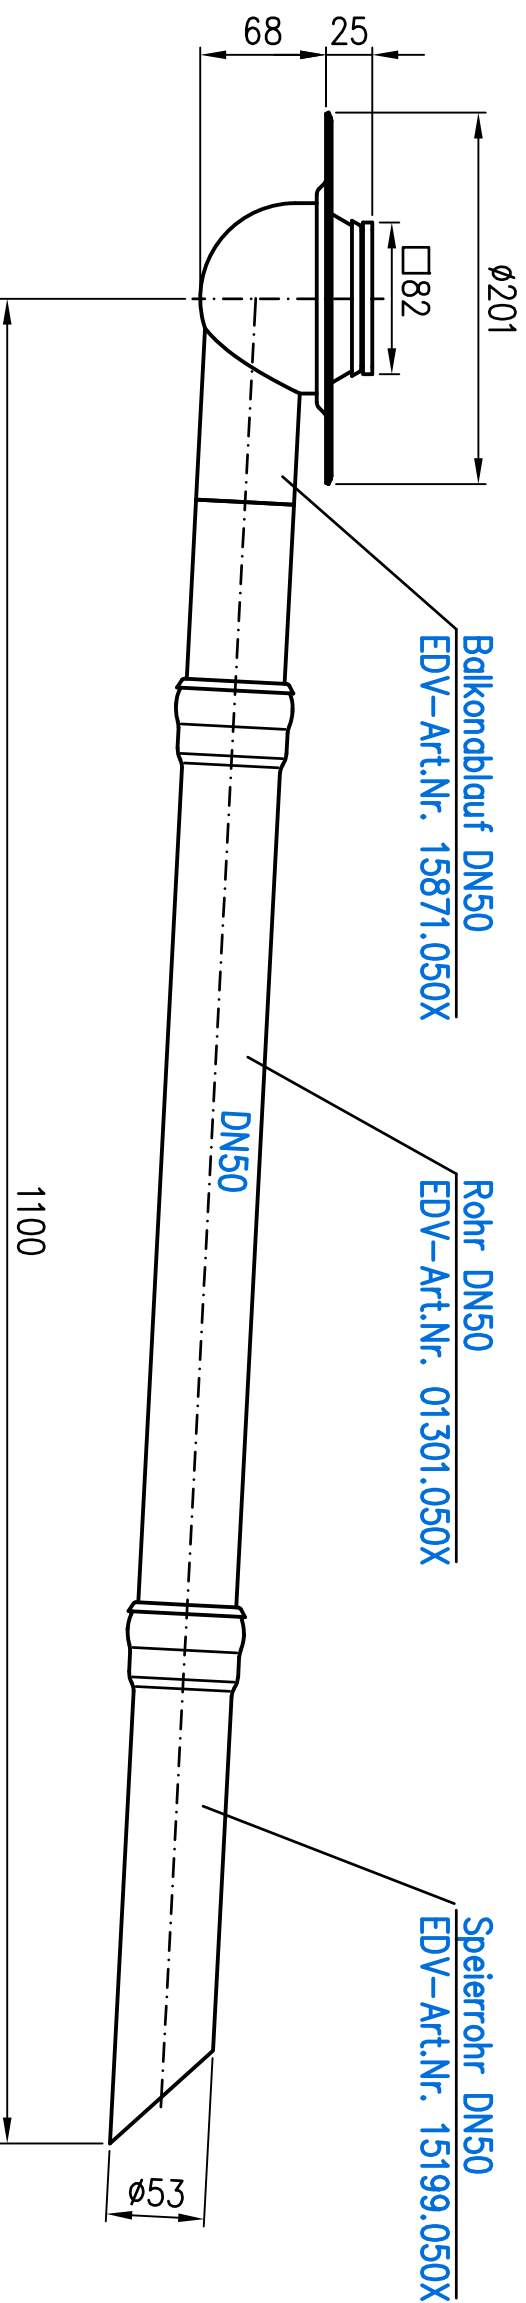

15871.050X

DN50

LX-921

Index	Änderung	Tag	Name	Mabstab	Zul. Abw.	Benennung	Zeichnungs Nr.
				1:2		System LX 921	LX-921
				2022	Tag	Balkonablauf DN50 Serie A	Ersatz für:
				Gez.	21.09.	seitlich	
				Gepr.		EDV-Art.Nr. 15871.050X	ersetzt durch:
				Norm.		LX-921.DWG	
						Bauvorhaben	