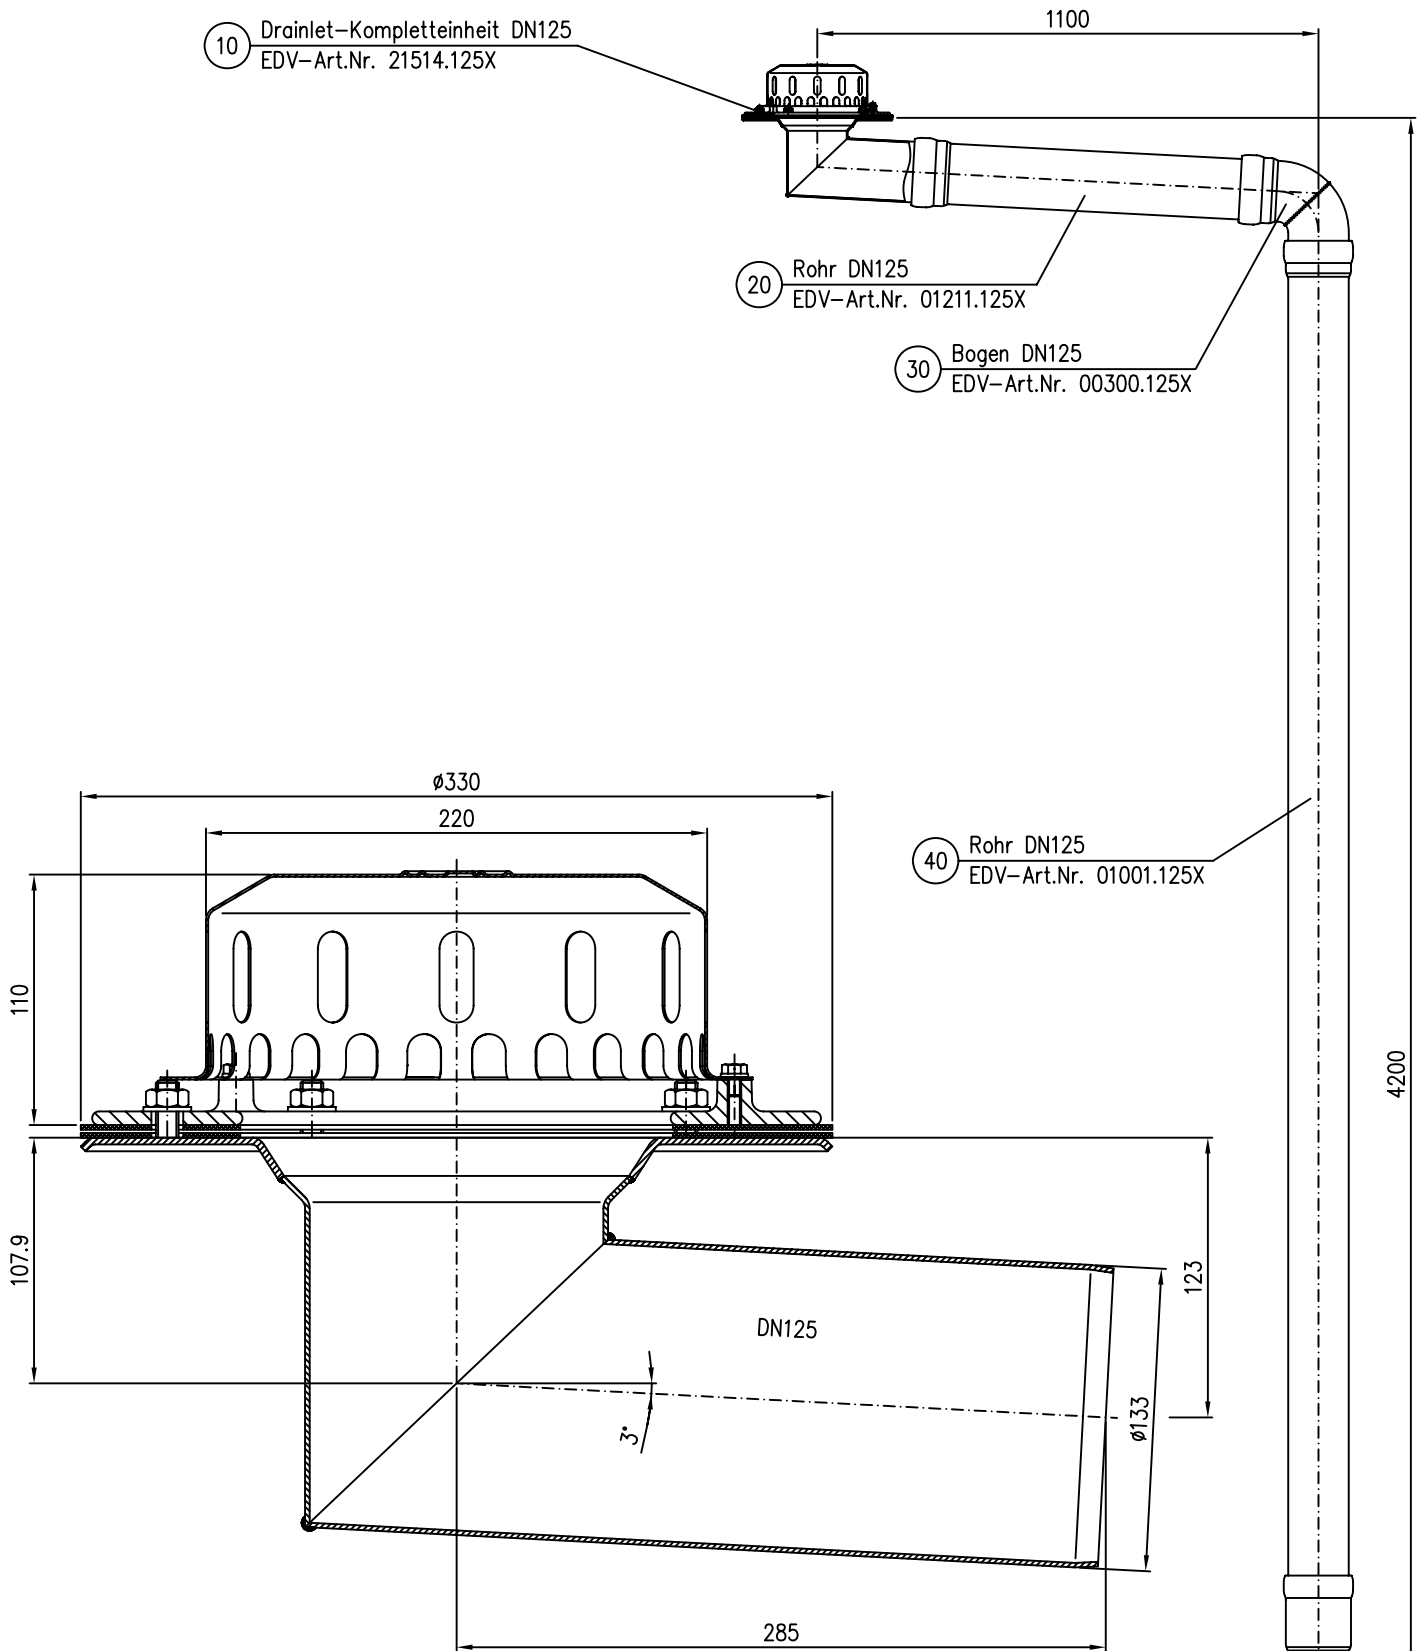

21514.125X

DN125

LX 890-5

10 Drainlet-Kompletteinheit DN125
EDV-Art.Nr. 21514.125X

20 Rohr DN125
EDV-Art.Nr. 01211.125X

30 Bogen DN125
EDV-Art.Nr. 00300.125X

40 Rohr DN125
EDV-Art.Nr. 01001.125X

50 Regenstandrohr DN125
EDV-Art.Nr. 05510.125X

Pos. 60 4x Dichtelement DN125 EDV-Art.Nr. 00911.125X
Pos. 70 1x Gleitmittel 150gr.Tube EDV-Art.Nr. 00981.000X

Maßstab		Zul.Abw.		Benennung		Zeichnungs Nr.	
1:5				System LX 890-5		LX890-5	
2009	Tag	Name		Drainlet Kompletteinheit DN125		Ersatz für:	
Gez.	19.05.	Koeh		Hauptablauf		ersetzt durch:	
Gep.				LX890-5.DWG			
Norm.				Bauvorhaben			
Index	Änderung	Tag	Name	LORO			