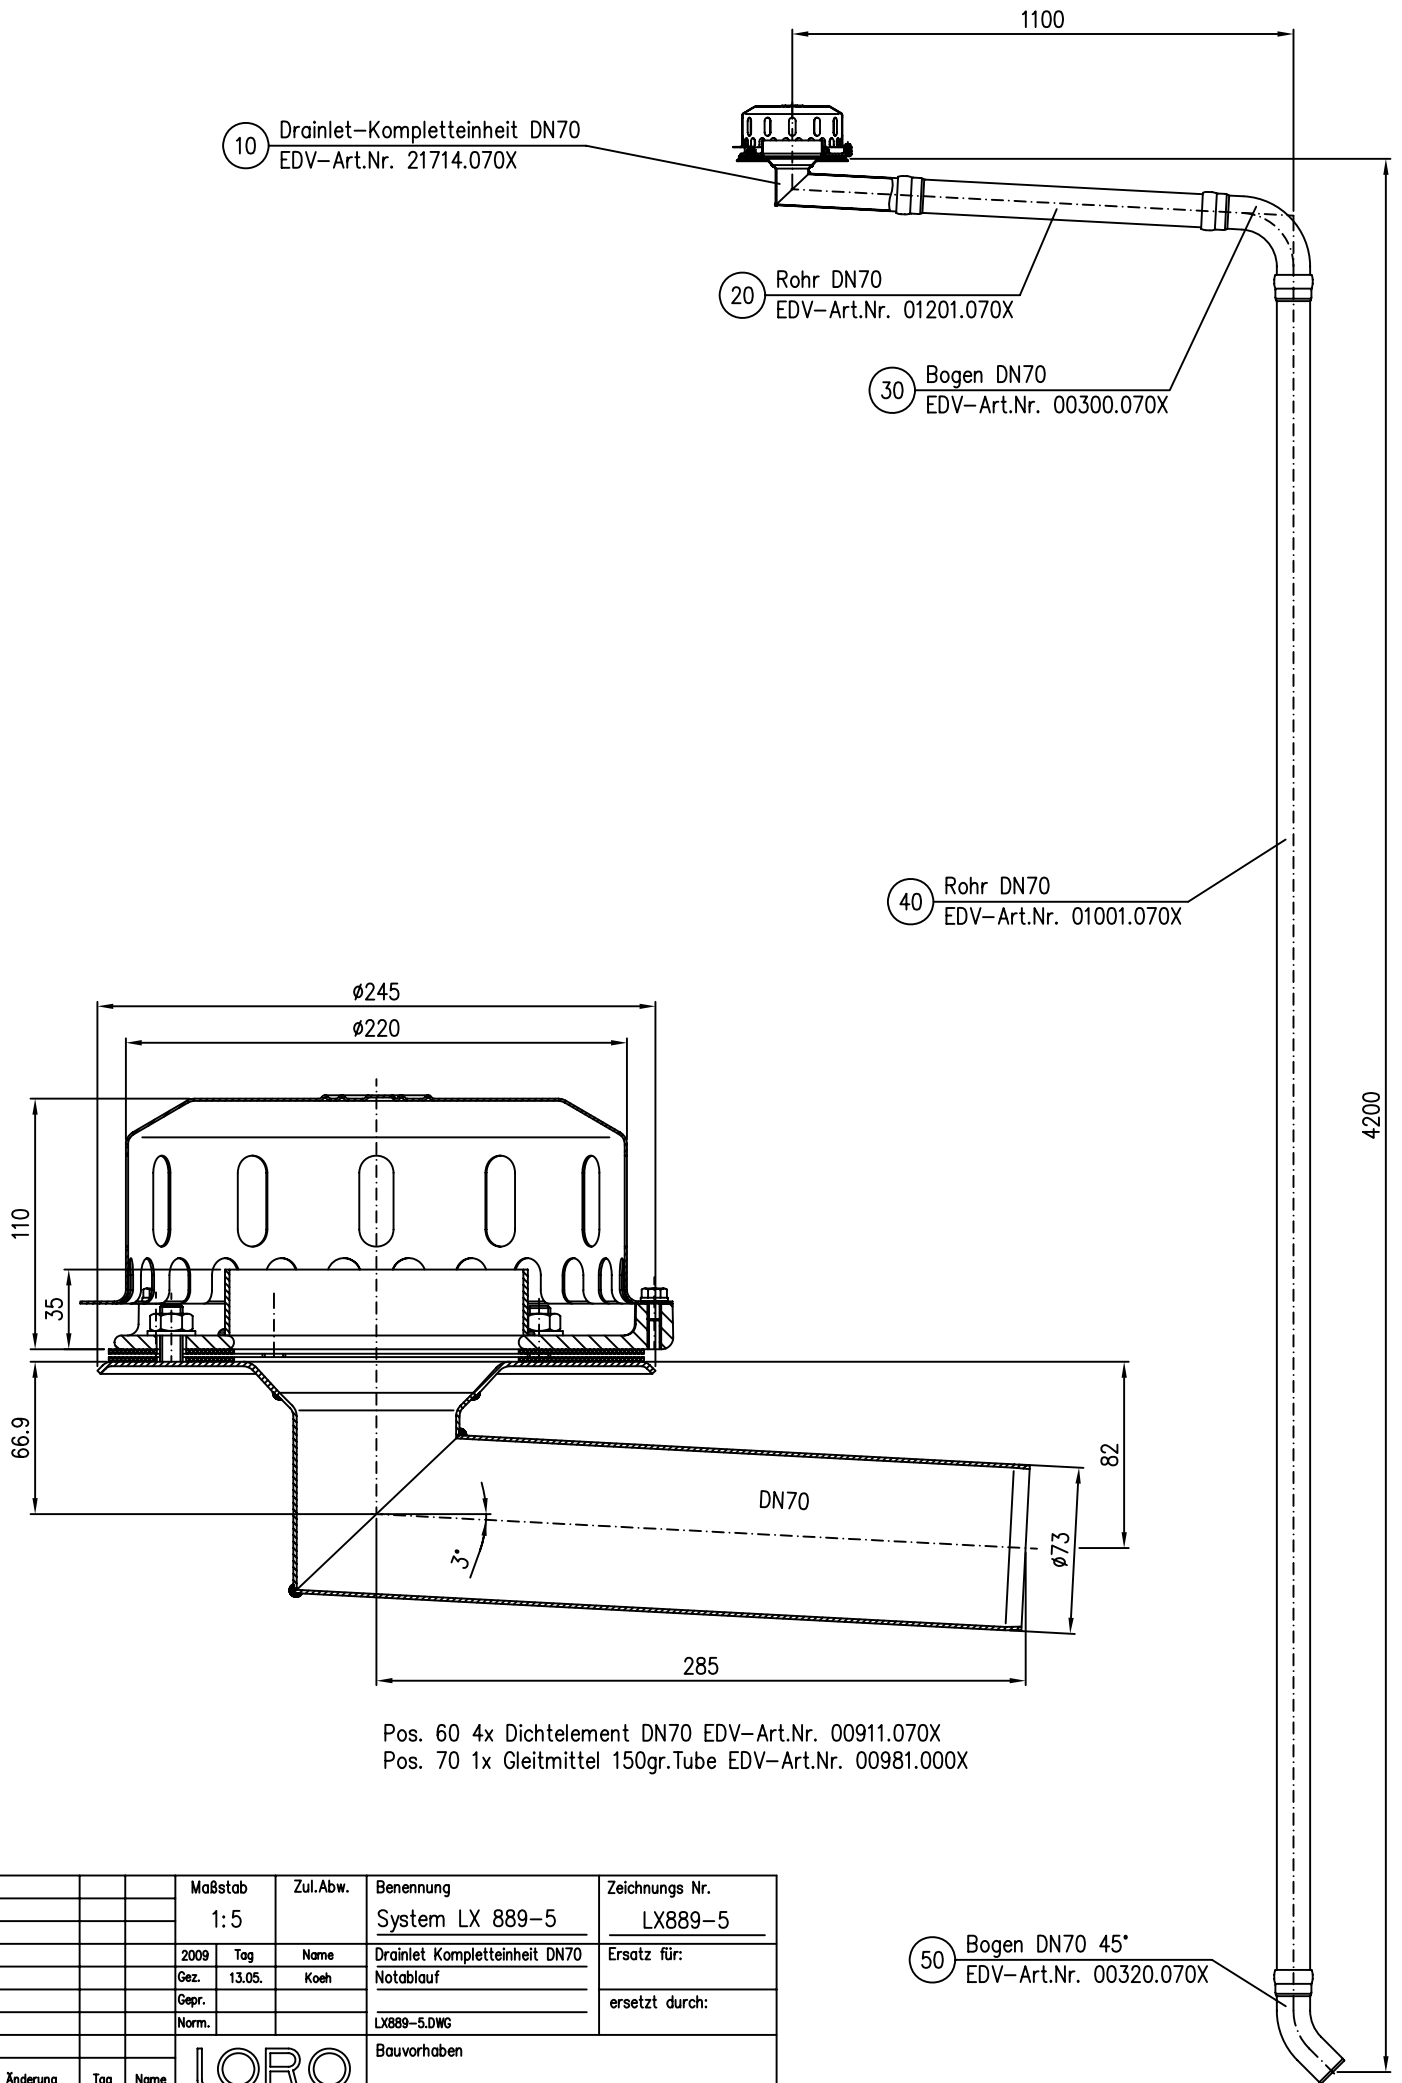

21714.070X

DN70

LX 889-5

10 Drainlet-Kompletteinheit DN70
EDV-Art.Nr. 21714.070X

20 Rohr DN70
EDV-Art.Nr. 01201.070X

30 Bogen DN70
EDV-Art.Nr. 00300.070X

40 Rohr DN70
EDV-Art.Nr. 01001.070X

50 Bogen DN70 45°
EDV-Art.Nr. 00320.070X

Pos. 60 4x Dichtelement DN70 EDV-Art.Nr. 00911.070X
Pos. 70 1x Gleitmittel 150gr.Tube EDV-Art.Nr. 00981.000X

Maßstab		Zul.Abw.		Benennung		Zeichnungs Nr.	
1:5				System LX 889-5		LX889-5	
2009	Tag	Name		Drainlet Kompletteinheit DN70		Ersatz für:	
Gez.	13.05.	Koeh		Notablauf		ersetzt durch:	
Gep.				LX889-5.DWG			
Norm.				Bauvorhaben			
Index	Änderung	Tag	Name	LORO			