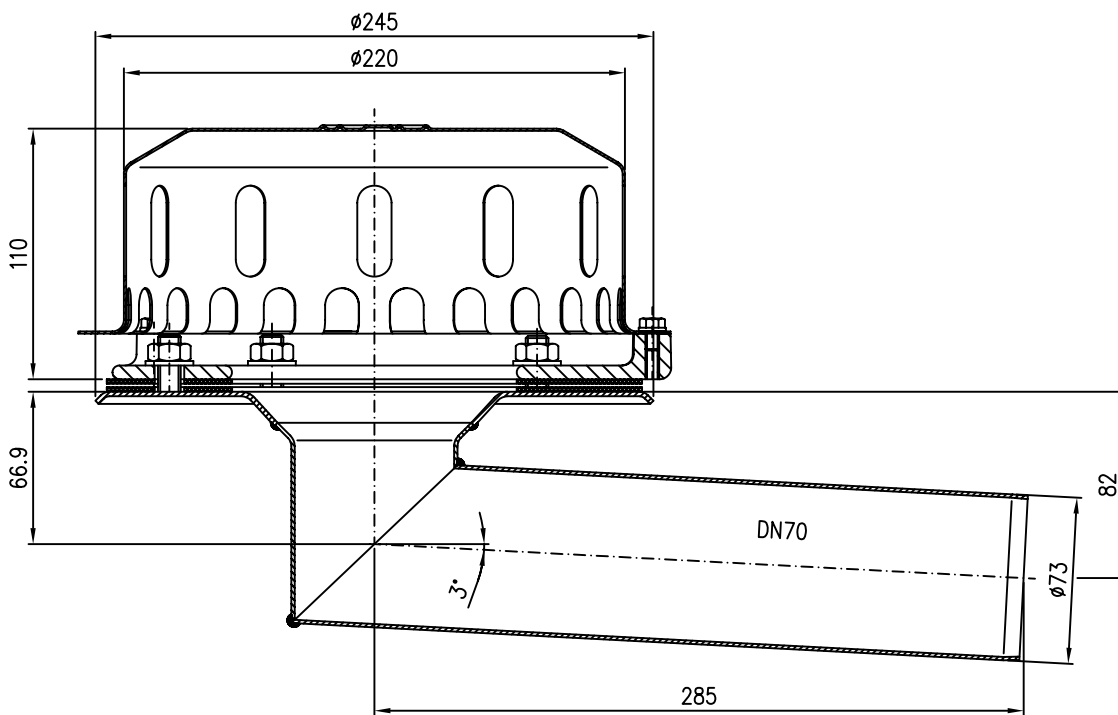

21514.070X

DN70

LX 888-5

1100

10 Drainlet-Kompletteinheit DN70  
EDV-Art.Nr. 21514.070X

20 Rohr DN70  
EDV-Art.Nr. 01201.070X

30 Bogen DN70  
EDV-Art.Nr. 00300.070X

40 Rohr DN70  
EDV-Art.Nr. 01001.070X

4200

Pos. 60 4x Dichtelement DN70 EDV-Art.Nr. 00911.070X  
Pos. 70 1x Gleitmittel 150gr.Tube EDV-Art.Nr. 00981.000X

50 Regenstandrohr DN70  
EDV-Art.Nr. 05510.070X

Maßstab		Zul.Abw.	Benennung	Zeichnungs Nr.
1:5			System LX 888-5	LX888-5
2009	Tag	Name	Drainlet Kompletteinheit DN70	Ersatz für:
Gez.	13.05.	Koeh	Hauptablauf	ersetzt durch:
Gep.			LX888-5.DWG	
Norm.			Bauvorhaben	
Index	Änderung	Tag	Name	