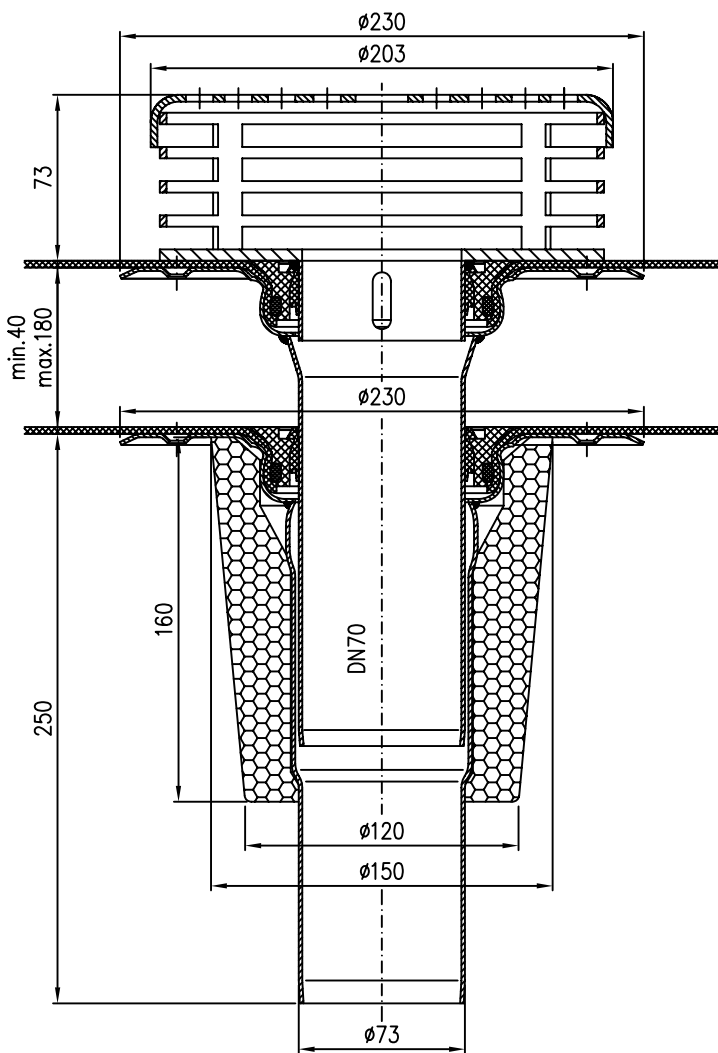

1100

10 Flachdach-Kompletteinheit
EDV-Art.Nr. 15385.070X

20 Rohr DN70
EDV-Art.Nr. 01401.070X

30 Bogen DN70
EDV-Art.Nr. 00300.070X

40 Rohr DN70
EDV-Art.Nr. 01201.070X

50 Rohr DN70
EDV-Art.Nr. 01004.070X

4200

Pos. 70 6x Dichtelement DN70 EDV-Art.Nr. 00911.070X

Pos. 80 1x Gleitmittel 150gr-Tube EDV-Art.Nr. 00981.000X

60 Standrohr DN70
EDV-Art.Nr. 05510.070X

Maßstab		Zul.Abw.		Benennung		Zeichnungs Nr.	
1:5				System LX 887-8		LX887-8	
2009	Tag	Name		Flachdach-Kompletteinheit DN70		Ersatz für:	
Gez.	12.05.	Koeh				ersetzt durch:	
Gepr.				LX887-8.DWG			
Norm.				Bauvorhaben			
Index	Änderung	Tag	Name	LORO			