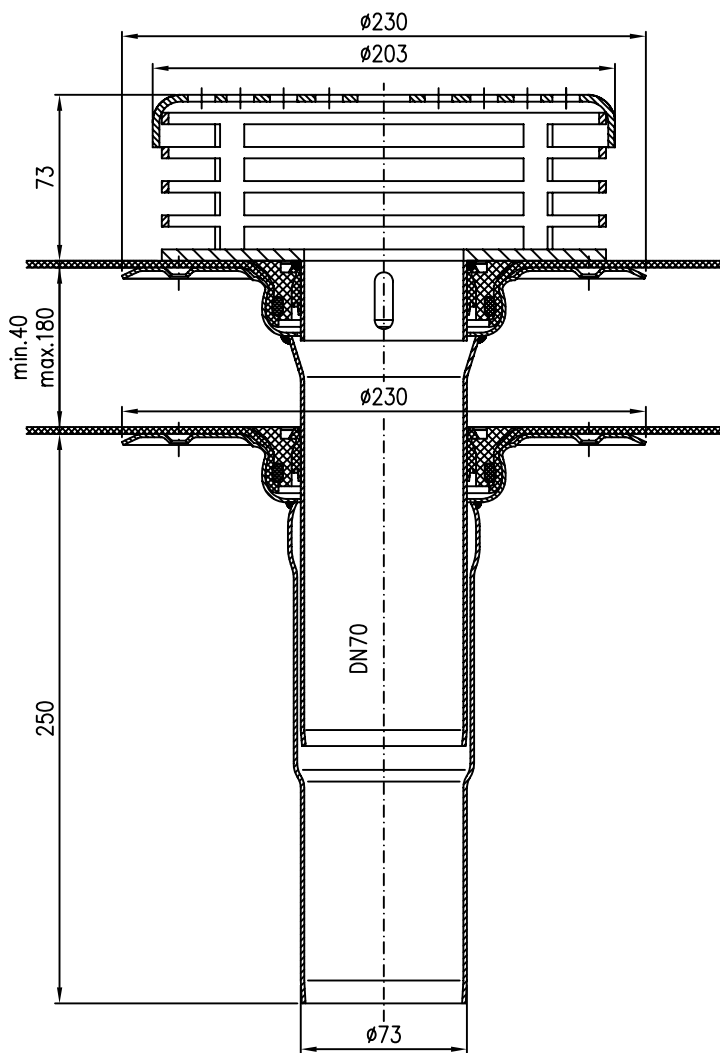

1100

10 Flachdach-Kompletteinheit
EDV-Art.Nr. 15285.070X

20 Rohr DN70
EDV-Art.Nr. 01401.070X

30 Bogen DN70
EDV-Art.Nr. 00300.070X

40 Rohr DN70
EDV-Art.Nr. 01201.070X

750

50 Rohr DN70
EDV-Art.Nr. 01004.070X

4200

Pos. 70 6x Dichtelement DN70 EDV-Art.Nr. 00911.070X

Pos. 80 1x Gleitmittel 150gr-Tube EDV-Art.Nr. 00981.000X

60 Standrohr DN70
EDV-Art.Nr. 05510.070X

				Maßstab 1:5	Zul.Abw.	Benennung System LX 887-6	Zeichnungs Nr. LX887-6
		2009	Tag	Name		Flachdach-Kompletteinheit DN70	Ersatz für:
		Gez.	12.05.	Koeh			ersetzt durch:
		Gep.				LX887-6.DWG	
		Norm.					
						Bauvorhaben	
Index	Änderung	Tag	Name	LORO			