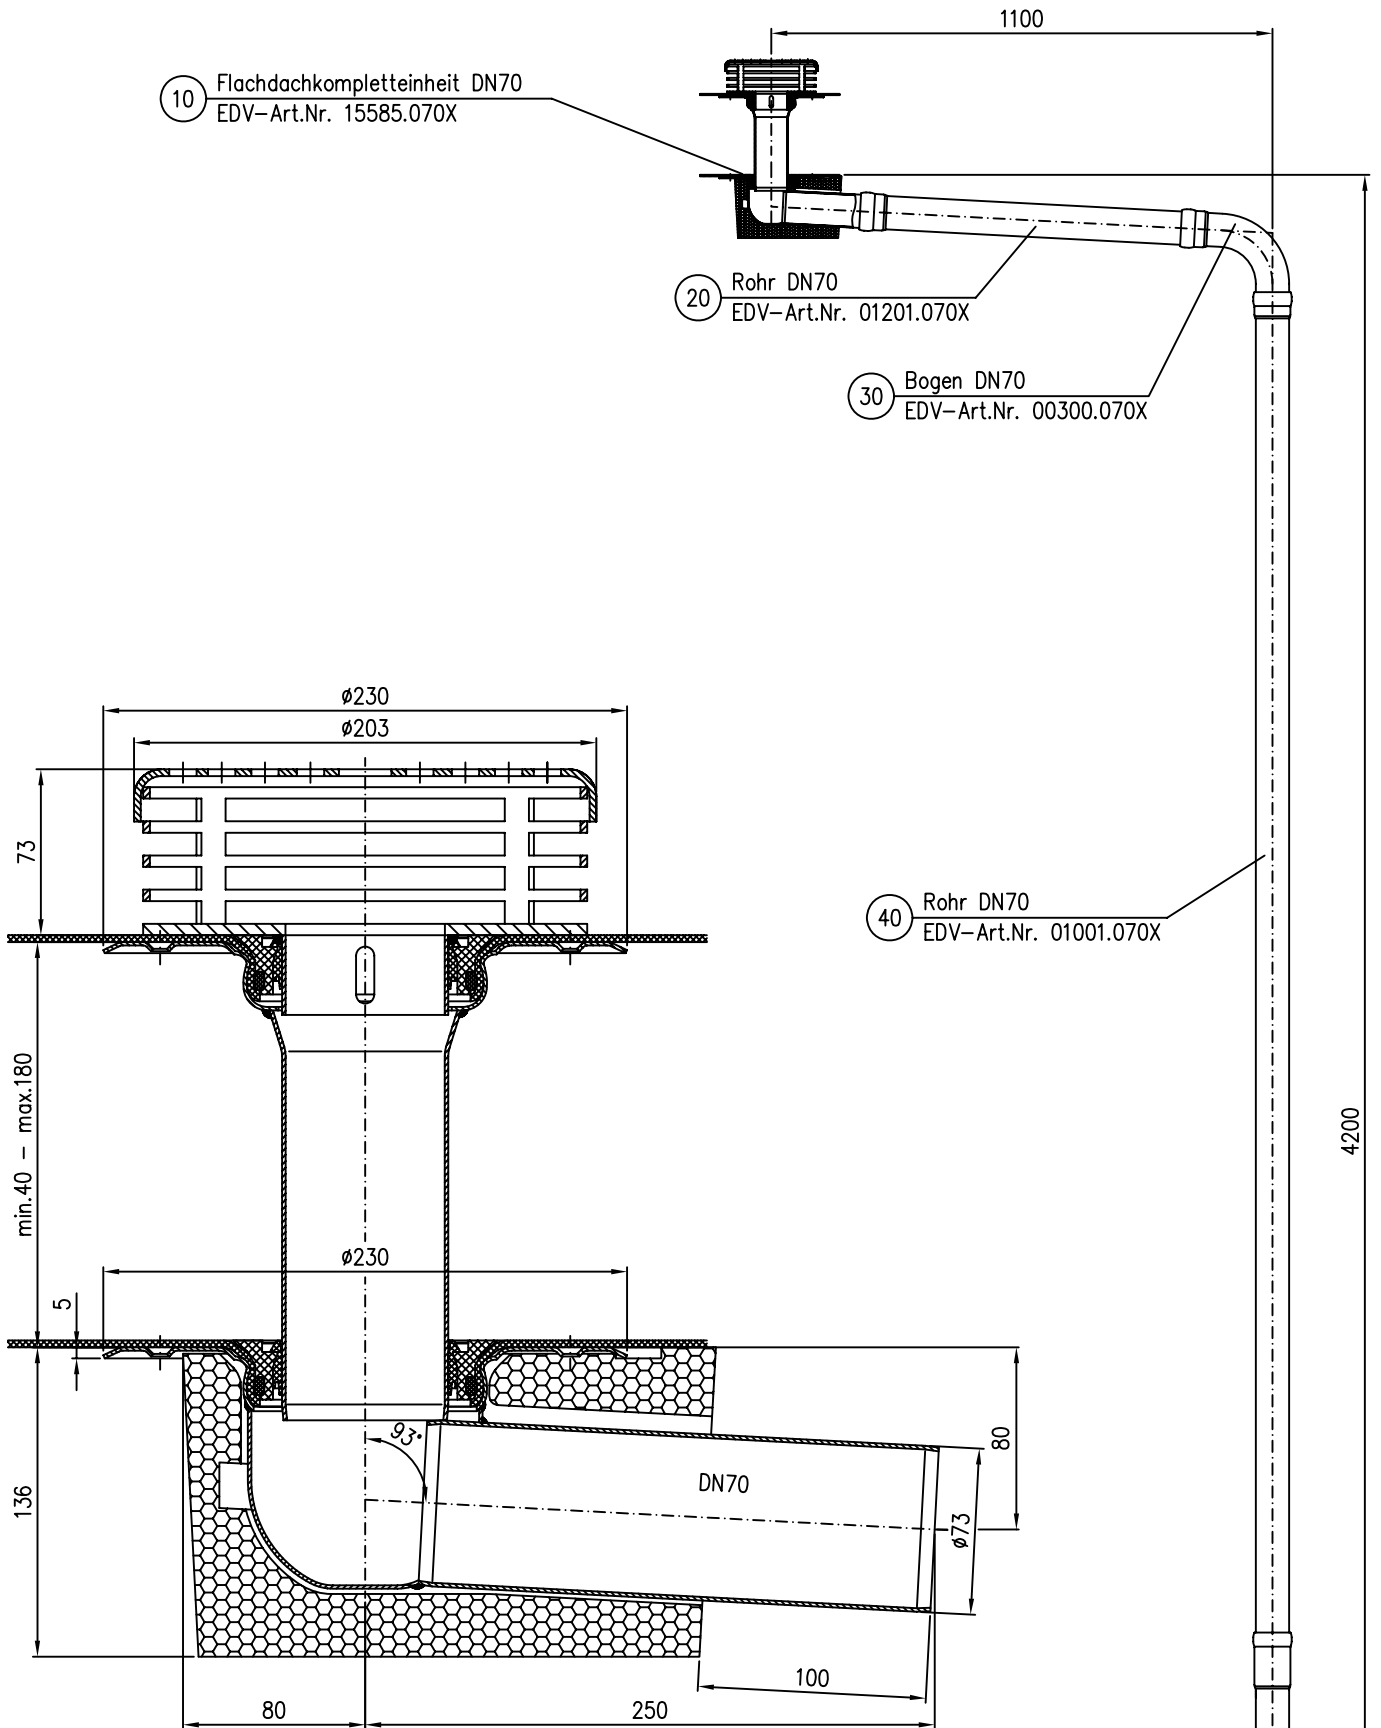

15585.070X

DN70

LX 886-8

10 Flachdachkompletteinheit DN70  
EDV-Art.Nr. 15585.070X

20 Rohr DN70  
EDV-Art.Nr. 01201.070X

30 Bogen DN70  
EDV-Art.Nr. 00300.070X

40 Rohr DN70  
EDV-Art.Nr. 01001.070X

50 Regenstandrohr DN70  
EDV-Art.Nr. 05510.070X

Pos. 60 4x Dichtelement DN70 EDV-Art.Nr. 00911.070X  
Pos. 70 1x Gleitmittel 150gr.Tube EDV-Art.Nr. 00981.000X

Maßstab		Zul.Abw.		Benennung		Zeichnungs Nr.	
1:5				System LX 886-8		LX886-8	
2009	Tag	Name		Flachdachkompletteinheit DN70		Ersatz für:	
Gez.	12.05.	Koeh				ersetzt durch:	
Gep.				LX886-8.DWG			
Norm.				Bauvorhaben			
Index	Änderung	Tag	Name	LORO			