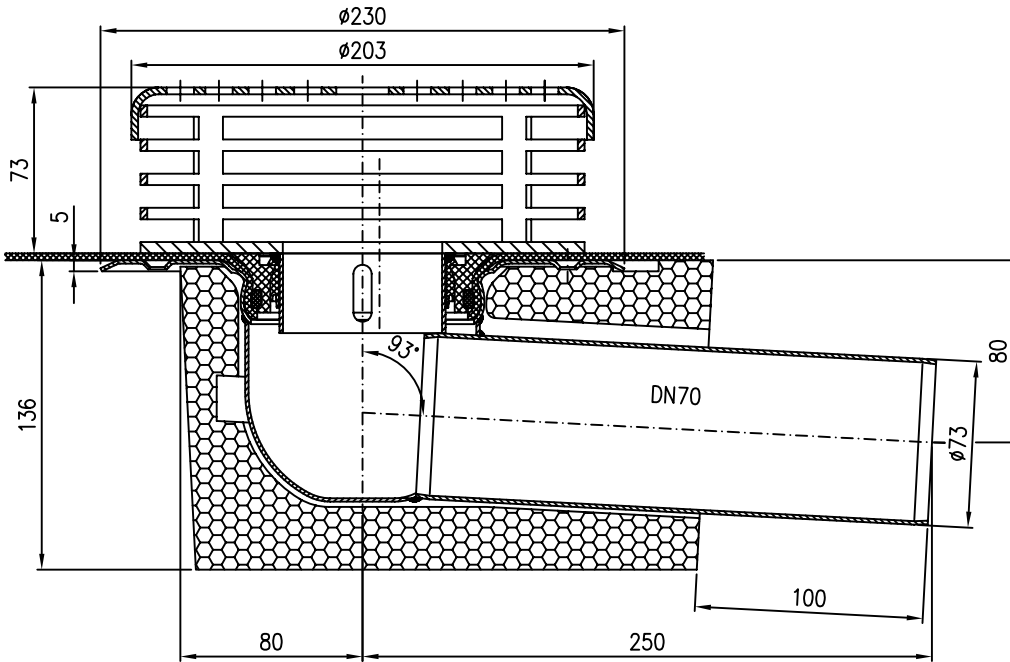

10 Flachdachkompletteinheit DN70  
EDV-Art.Nr. 15575.070X

20 Rohr DN70  
EDV-Art.Nr. 01201.070X

30 Bogen DN70  
EDV-Art.Nr. 00300.070X

40 Rohr DN70  
EDV-Art.Nr. 01001.070X

Pos. 60 4x Dichtelement DN70 EDV-Art.Nr. 00911.070X  
Pos. 70 1x Gleitmittel 150gr.Tube EDV-Art.Nr. 00981.000X

50 Regenstandrohr DN70  
EDV-Art.Nr. 05510.070X

Maßstab		Zul.Abw.	Benennung	Zeichnungs Nr.
1:5			System LX 886-7	LX886-7
2009	Tag	Name	Flachdachkompletteinheit DN70	Ersatz für:
Gez.	12.05.	Koeh	mit Wärmedämmung	ersetzt durch:
Gep.			LX886-7.DWG	
Norm.			Bauvorhaben	
Index	Änderung	Tag	Name	