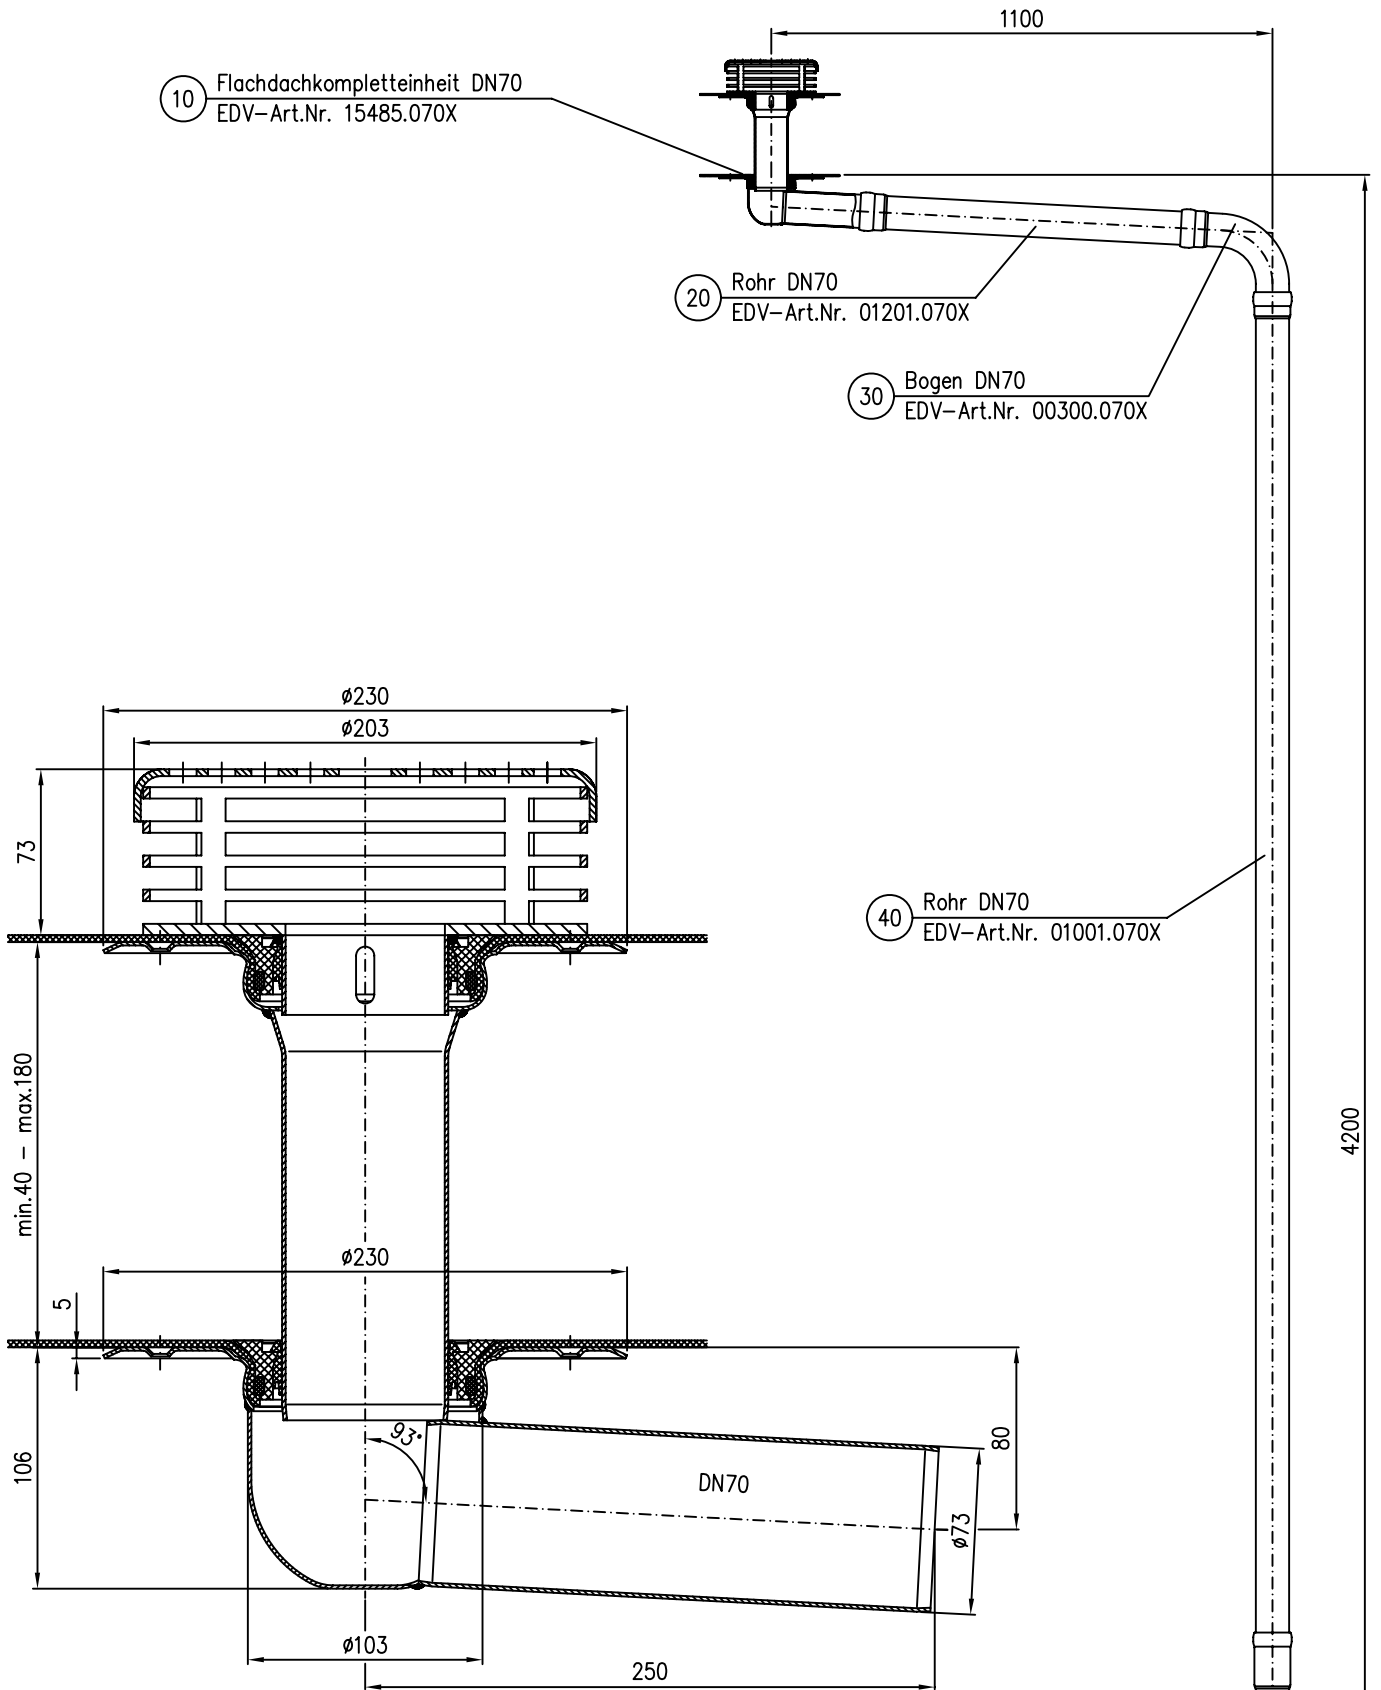

15485.070X

DN70

LX 886-6

10 Flachdachkompletteinheit DN70  
EDV-Art.Nr. 15485.070X

20 Rohr DN70  
EDV-Art.Nr. 01201.070X

30 Bogen DN70  
EDV-Art.Nr. 00300.070X

40 Rohr DN70  
EDV-Art.Nr. 01001.070X

50 Regenstandrohr DN70  
EDV-Art.Nr. 05510.070X

Pos. 60 4x Dichtelement DN70 EDV-Art.Nr. 00911.070X  
Pos. 70 1x Gleitmittel 150gr.Tube EDV-Art.Nr. 00981.000X

Maßstab		Zul.Abw.		Benennung		Zeichnungs Nr.	
1:5				System LX 886-6		LX886-6	
2009	Tag	Name		Flachdachkompletteinheit DN70		Ersatz für:	
Gez.	12.05.	Koeh				ersetzt durch:	
Gepr.				LX886-6.DWG			
Norm.				Bauvorhaben			
Index	Änderung	Tag	Name	LORO			