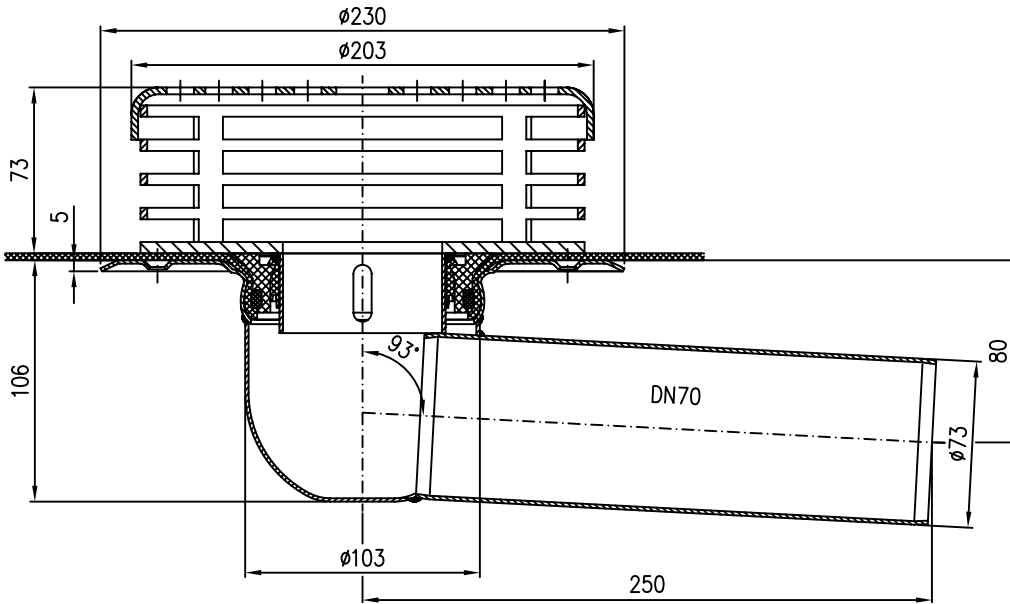

15475.070X

DN70

LX 886-5

10 Flachdachkompletteinheit DN70
EDV-Art.Nr. 15475.070X

20 Rohr DN70
EDV-Art.Nr. 01201.070X

30 Bogen DN70
EDV-Art.Nr. 00300.070X

40 Rohr DN70
EDV-Art.Nr. 01001.070X

Pos. 60 4x Dichtelement DN70 EDV-Art.Nr. 00911.070X
Pos. 70 1x Gleitmittel 150gr.Tube EDV-Art.Nr. 00981.000X

50 Regenstandrohr DN70
EDV-Art.Nr. 05510.070X

Maßstab		Zul.Abw.		Benennung		Zeichnungs Nr.	
1:5				System LX 886-5		LX886-5	
2009	Tag	Name		Flachdachkompletteinheit DN70		Ersatz für:	
	12.05.	Koeh				ersetzt durch:	
	Gep.			LX886-5.DWG			
	Norm.			Bauvorhaben			
Index	Änderung	Tag	Name	LORO			