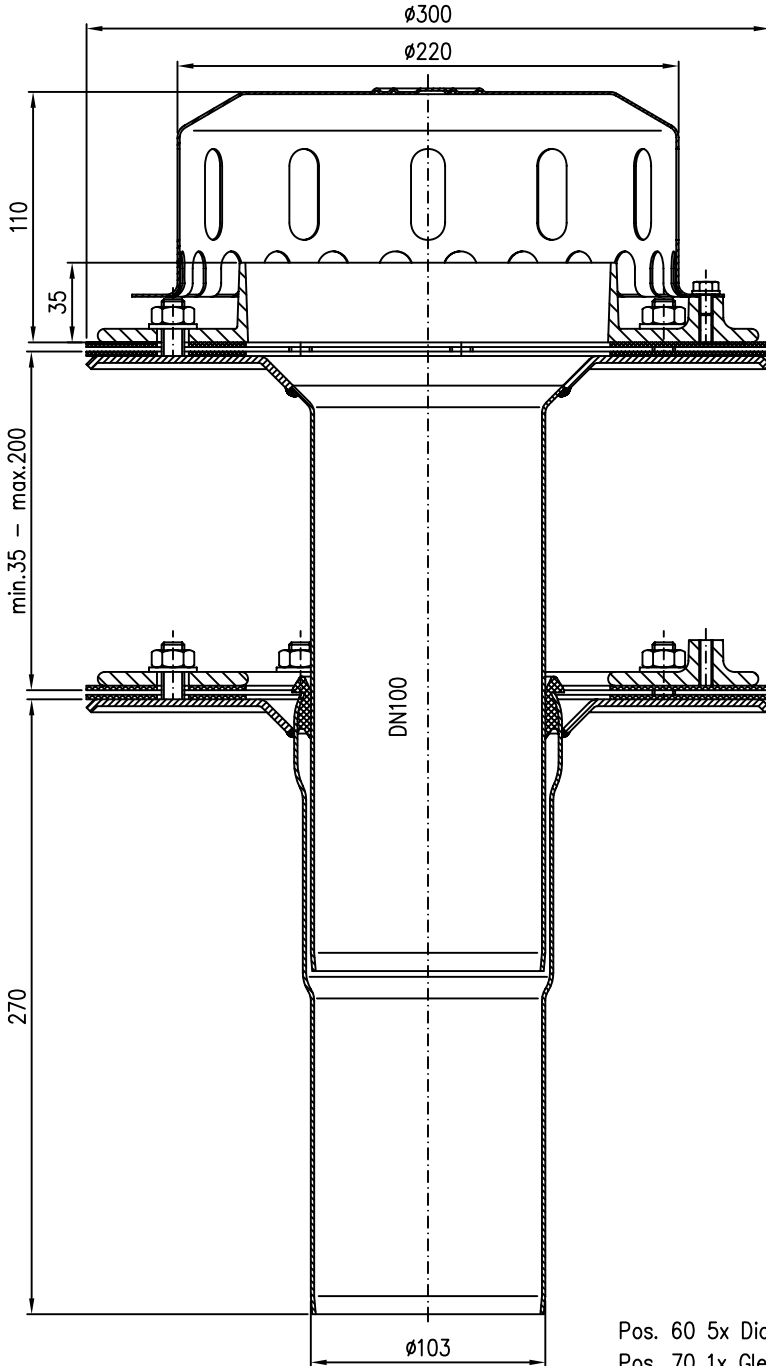

21721.100X

DN100

LX 875-6

10 Drainlet-Kompletteinheit DN100
EDV-Art.Nr. 21721.100X

1100

512

20 Bogen DN100
EDV-Art.Nr. 00300.100X

30 Rohr DN100
EDV-Art.Nr. 01201.100X

40 Rohr DN100
EDV-Art.Nr. 01011.100X

4200

Pos. 60 5x Dichtelement DN100 EDV-Art.Nr. 00911.100X
Pos. 70 1x Gleitmittel 150gr.Tube EDV-Art.Nr. 00981.000X

50 Bogen DN100
EDV-Art.Nr. 00320.100X

Maßstab		Zul.Abw.	Benennung	Zeichnungs Nr.
1:5			System LX 875-6	LX875-6
2009	Tag	Name	Drainlet Kompletteinheit DN100	Ersatz für:
Gez.	05.05.	Koeh	Notablauf	ersetzt durch:
Gep.				
Norm.			LX875-6.DWG	
Bauvorhaben				
Index	Änderung	Tag	Name	