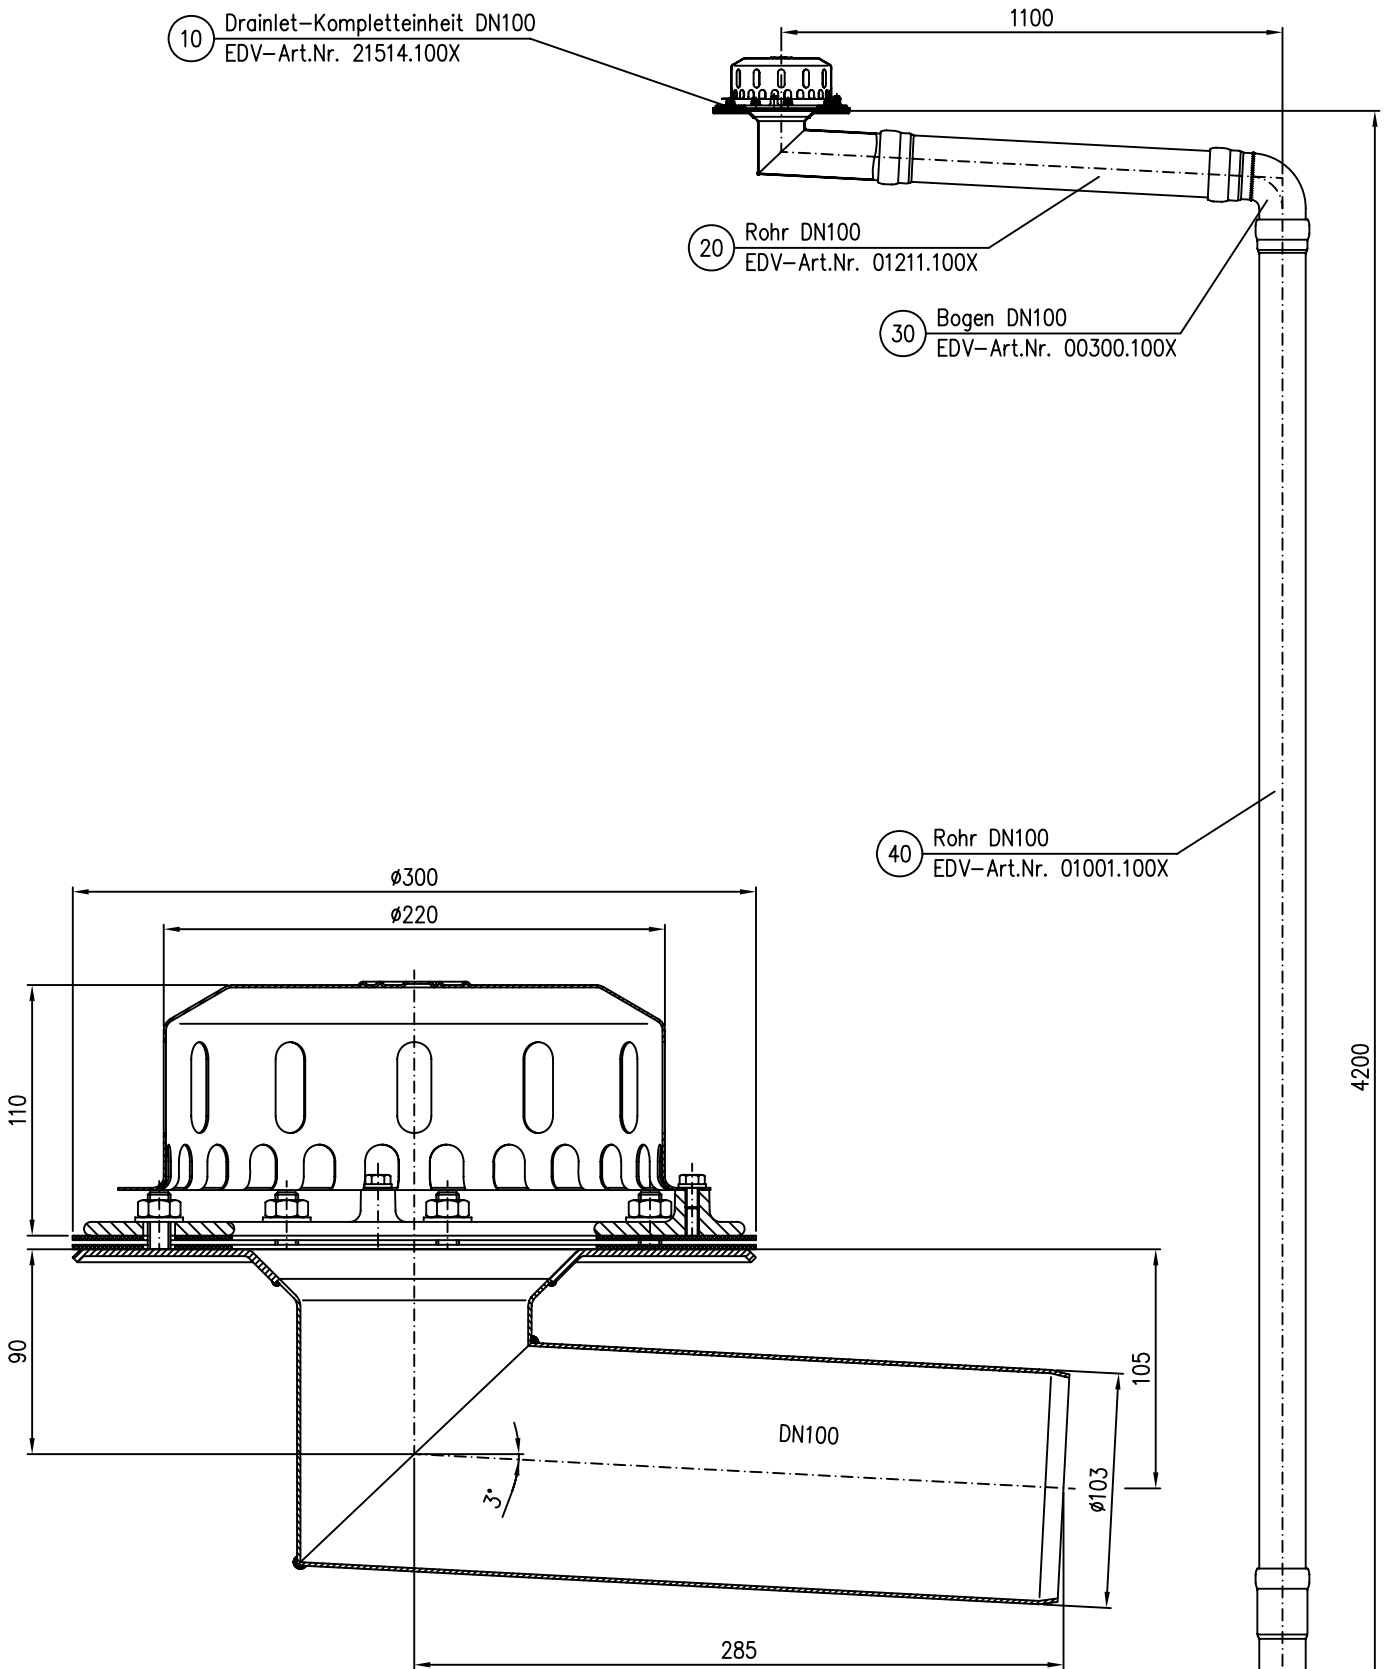

10 Drainlet-Kompletteinheit DN100
EDV-Art.Nr. 21514.100X

20 Rohr DN100
EDV-Art.Nr. 01211.100X

30 Bogen DN100
EDV-Art.Nr. 00300.100X

40 Rohr DN100
EDV-Art.Nr. 01001.100X

50 Regenstandrohr DN100
EDV-Art.Nr. 05510.100X

Pos. 60 4x Dichtelement DN100 EDV-Art.Nr. 00911.100X
Pos. 70 1x Gleitmittel 150gr.Tube EDV-Art.Nr. 00981.000X

Maßstab		Zul.Abw.	Benennung	Zeichnungs Nr.
1:5			System LX 855-5	LX855-5
2009	Tag	Name	Drainlet Kompletteinheit DN100	Ersatz für:
Gez.	24.04.	Koeh	Hauptablauf	ersetzt durch:
Gep.				
Norm.			LX855-5.DWG	
LORO			Bauvorhaben	
Index	Änderung	Tag	Name	