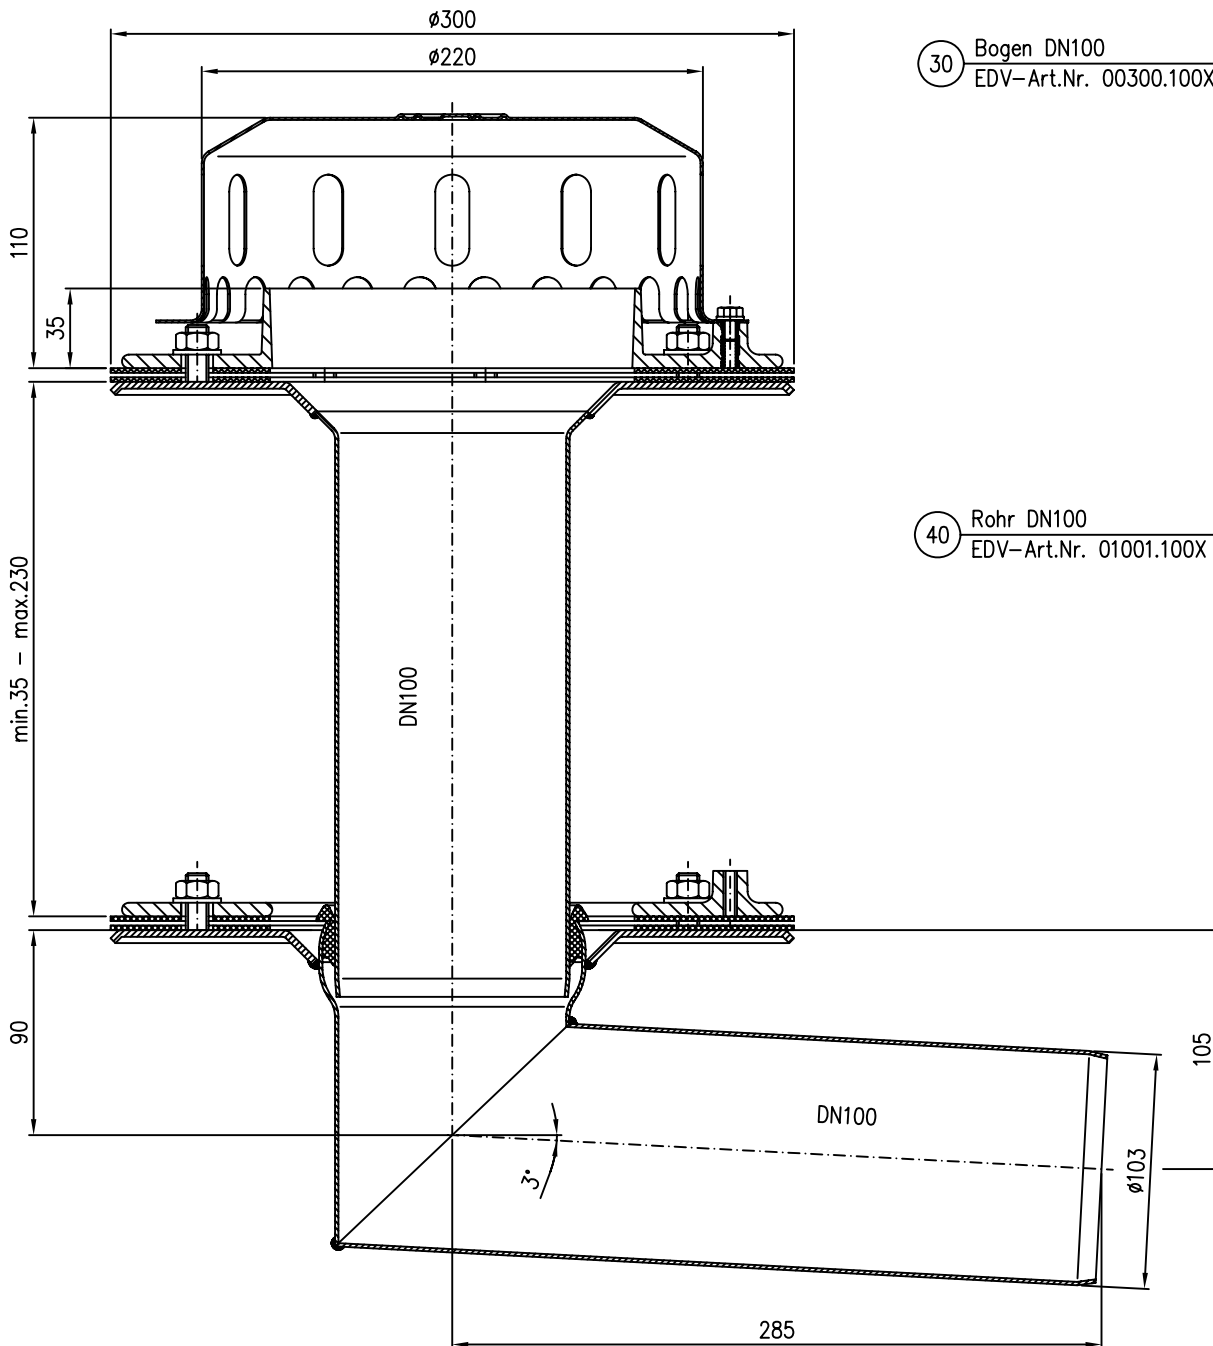

21734.100X

DN100

LX 854-6

10 Drainlet-Kompletteinheit DN100
EDV-Art.Nr. 21734.100X

1100

330

20 Rohr DN100
EDV-Art.Nr. 01211.100X

30 Bogen DN100
EDV-Art.Nr. 00300.100X

40 Rohr DN100
EDV-Art.Nr. 01001.100X

4200

Pos. 60 4x Dichtelement DN100 EDV-Art.Nr. 00911.100X
Pos. 70 1x Gleitmittel 150gr.Tube EDV-Art.Nr. 00981.000X

50 Bogen DN100
EDV-Art.Nr. 00320.100X

Maßstab		Zul.Abw.	Benennung	Zeichnungs Nr.
1:5			System LX 854-6	LX854-6
2009	Tag	Name	Drainlet Kompletteinheit DN100	Ersatz für:
Gez.	22.04.	Koeh	Notablauf	ersetzt durch:
Gep.				
Norm.			LX854-6.DWG	
Bauvorhaben				
Index	Änderung	Tag	Name	

LORO