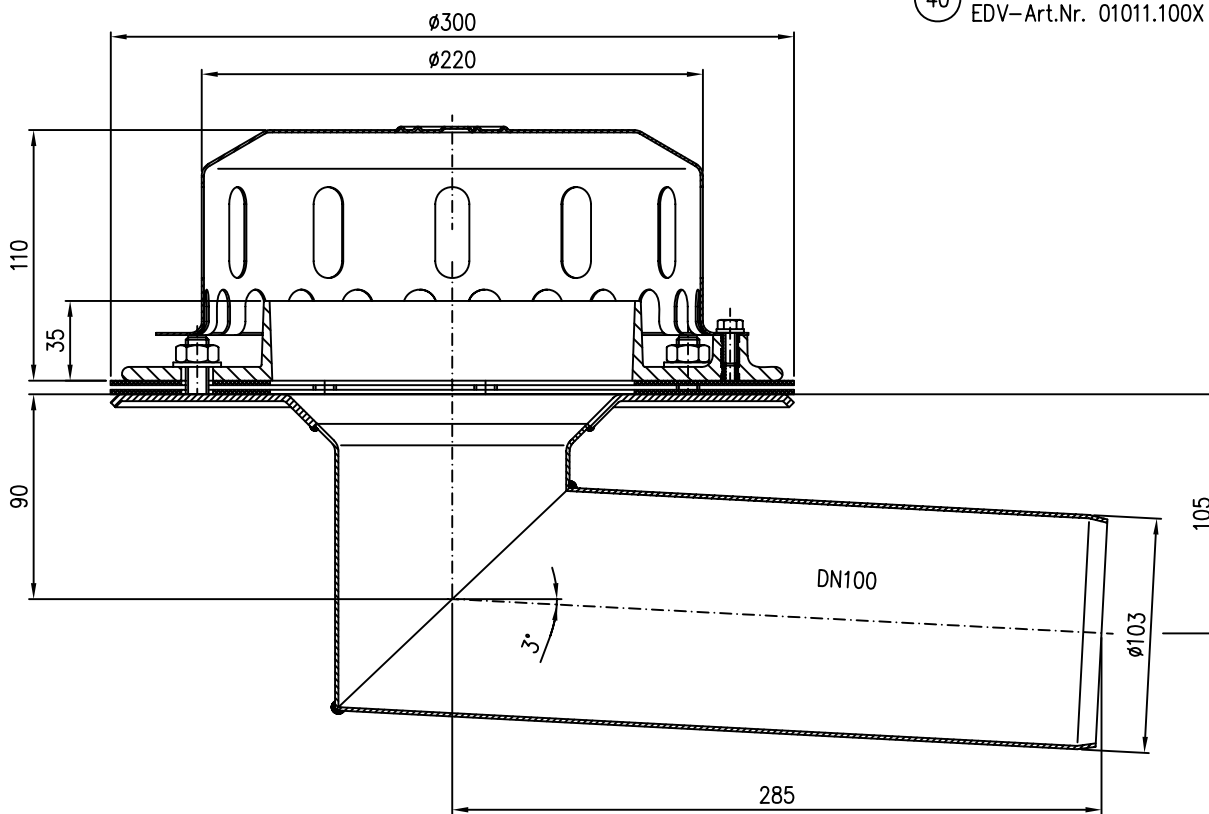

21714.100X

DN100

LX 854-5

10 Drainlet-Kompletteinheit DN100
EDV-Art.Nr. 21714.100X

1100

20 Rohr DN100
EDV-Art.Nr. 01211.100X

30 Bogen DN100
EDV-Art.Nr. 00300.100X

40 Rohr DN100
EDV-Art.Nr. 01011.100X

Pos. 60 4x Dichtelement DN100 EDV-Art.Nr. 00911.100X
Pos. 70 1x Gleitmittel 150gr.Tube EDV-Art.Nr. 00981.000X

50 Bogen DN100
EDV-Art.Nr. 00320.100X

Maßstab		Zul.Abw.		Benennung		Zeichnungs Nr.	
1:5				System LX 854-5		LX854-5	
2009	Tag	Name		Drainlet Kompletteinheit DN100		Ersatz für:	
Gez.	24.04.	Koeh		Notablauf		ersetzt durch:	
Gepr.				LX854-5.DWG			
Norm.				Bauvorhaben			
Index	Änderung	Tag	Name	LORO			