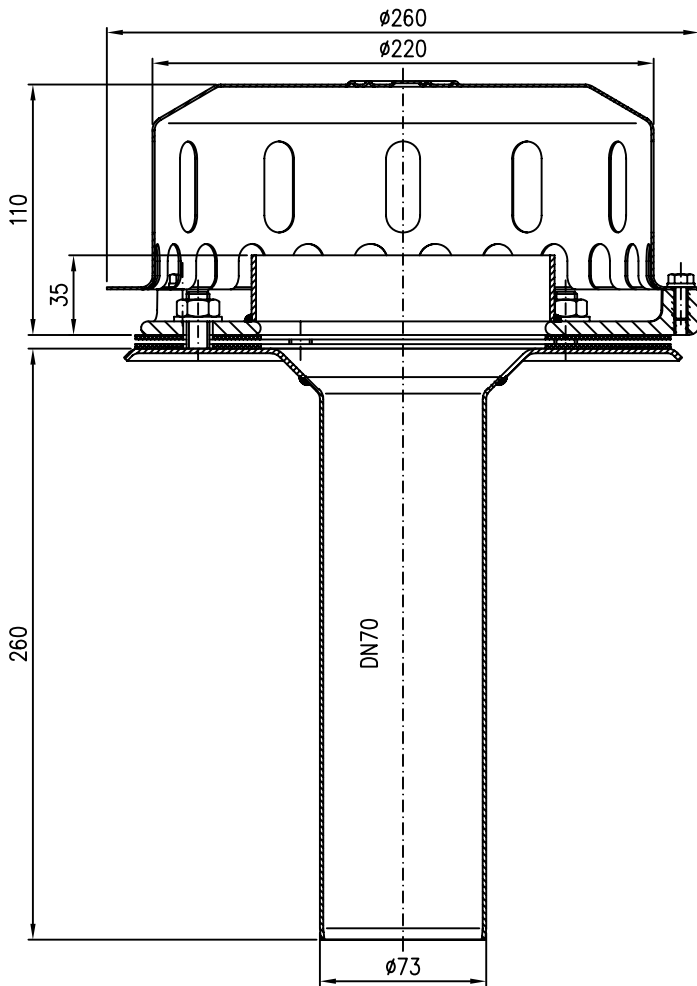

21711.070X

DN70

LX 848-5

10 Drainlet-Kompletteinheit DN70
EDV-Art.Nr. 21711.070X

1100

635

20 Rohr DN70

EDV-Art.Nr. 01401.070X

30 Bogen DN70

EDV-Art.Nr. 00300.070X

40 Rohr DN70

EDV-Art.Nr. 01201.070X

50 Rohr DN70

EDV-Art.Nr. 01011.070X

4200

Pos. 70 6x Dichtelement DN70 EDV-Art.Nr. 00911.070X

Pos. 80 1x Gleitmittel 150gr.Tube EDV-Art.Nr. 00981.000X

60 Bogen DN70

EDV-Art.Nr. 00320.070X

			Maßstab 1:5	Zul.Abw.	Benennung System LX 848-5	Zeichnungs Nr. LX848-5
		2009	Tag	Name	Drainlet Kompletteinheit DN70	Ersatz für:
		Gez.	21.04.	Koeh	Notablauf	ersetzt durch:
		Gep.			LX848-5.DWG	
		Norm.			Bauvorhaben	
Index	Änderung	Tag	Name	LORO		