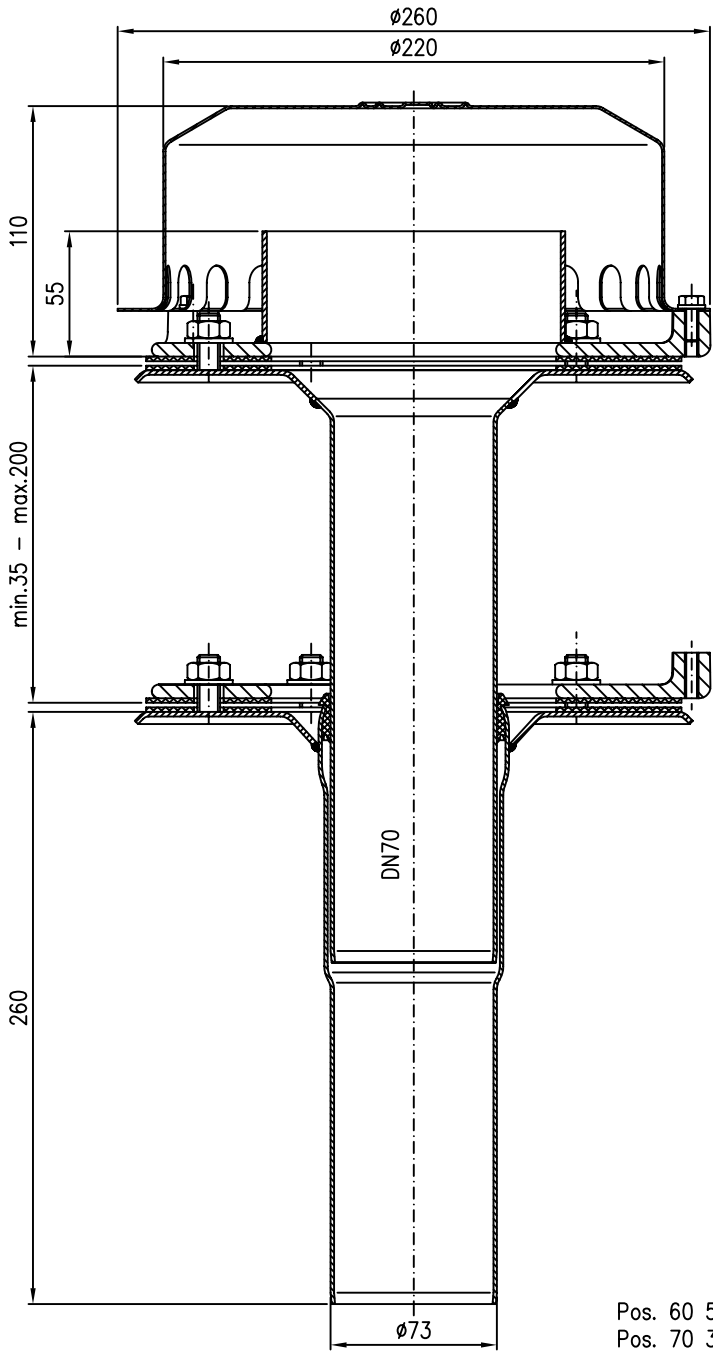

10 Drainlet-Kompletteinheit DN70  
EDV-Art.Nr. 21321.070X

1100

635

20 Bogen DN70  
EDV-Art.Nr. 00300.070X

30 Rohr DN70  
EDV-Art.Nr. 01201.070X

40 Rohr DN70  
EDV-Art.Nr. 01011.070X

4200

- Pos. 60 5x Dichtelement DN70 EDV-Art.Nr. 00911.070X
- Pos. 70 3x Sicherungsschelle DN70 EDV-Art.Nr. 00806.070X
- Pos. 80 1x Gleitmittel 150gr.Tube EDV-Art.Nr. 00981.000X

50 Bogen DN70  
EDV-Art.Nr. 00320.070X

Maßstab		Zul.Abw.		Benennung		Zeichnungs Nr.	
1:5				System LX 847-6		LX847-6	
2009	Tag	Name		Drainjet Kompletteinheit DN70		Ersatz für:	
Gez.	21.04.	Koeh		Notablauf		ersetzt durch:	
Gep.				LX847-6.DWG			
Norm.				Bauvorhaben			
Index	Änderung	Tag	Name	LORO			