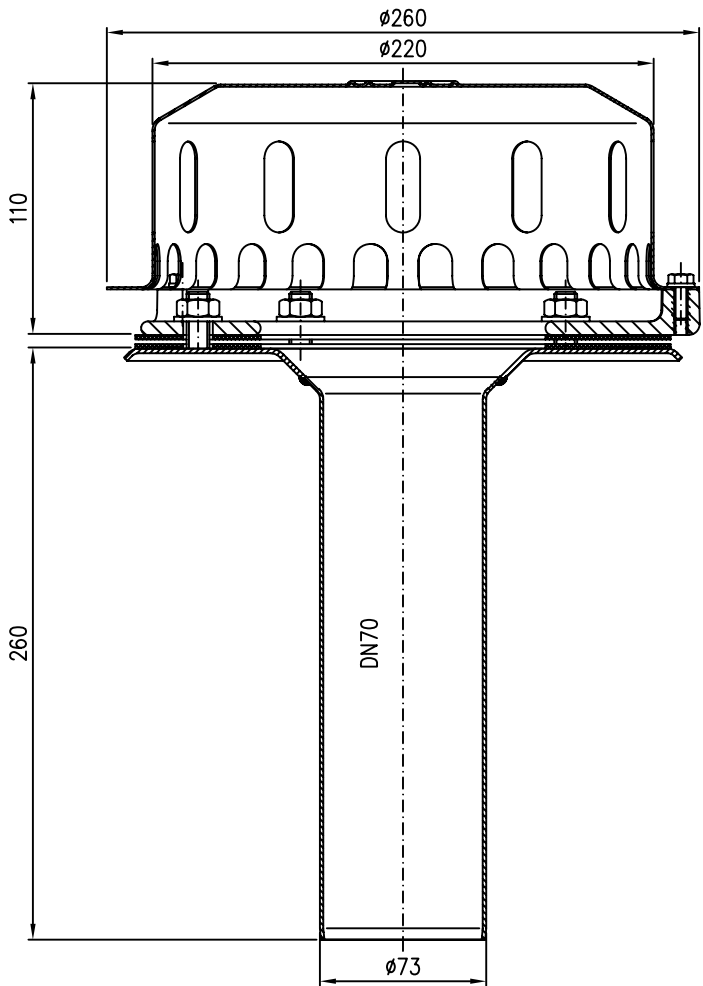

10 Drainlet-Kompletteinheit DN70
EDV-Art.Nr. 21511.070X

1100

635

20 Rohr DN70
EDV-Art.Nr. 01401.070X

30 Bogen DN70
EDV-Art.Nr. 00300.070X

40 Rohr DN70
EDV-Art.Nr. 01201.070X

50 Rohr DN70
EDV-Art.Nr. 01004.070X

4200

Pos. 70 6x Dichtelement DN70 EDV-Art.Nr. 00911.070X
Pos. 80 1x Gleitmittel 150gr.Tube EDV-Art.Nr. 00981.000X

60 Regenstandrohr DN70
EDV-Art.Nr. 05510.070X

Maßstab		Zul.Abw.		Benennung		Zeichnungs Nr.	
1:5				System LX 846-5		LX846-5	
2009	Tag	Name		Drainlet Kompletteinheit DN70		Ersatz für:	
Gez.	21.04.	Koeh		Hauptablauf		ersetzt durch:	
Gep.				LX846-5.DWG			
Norm.				Bauvorhaben			
Index	Änderung	Tag	Name	LORO			