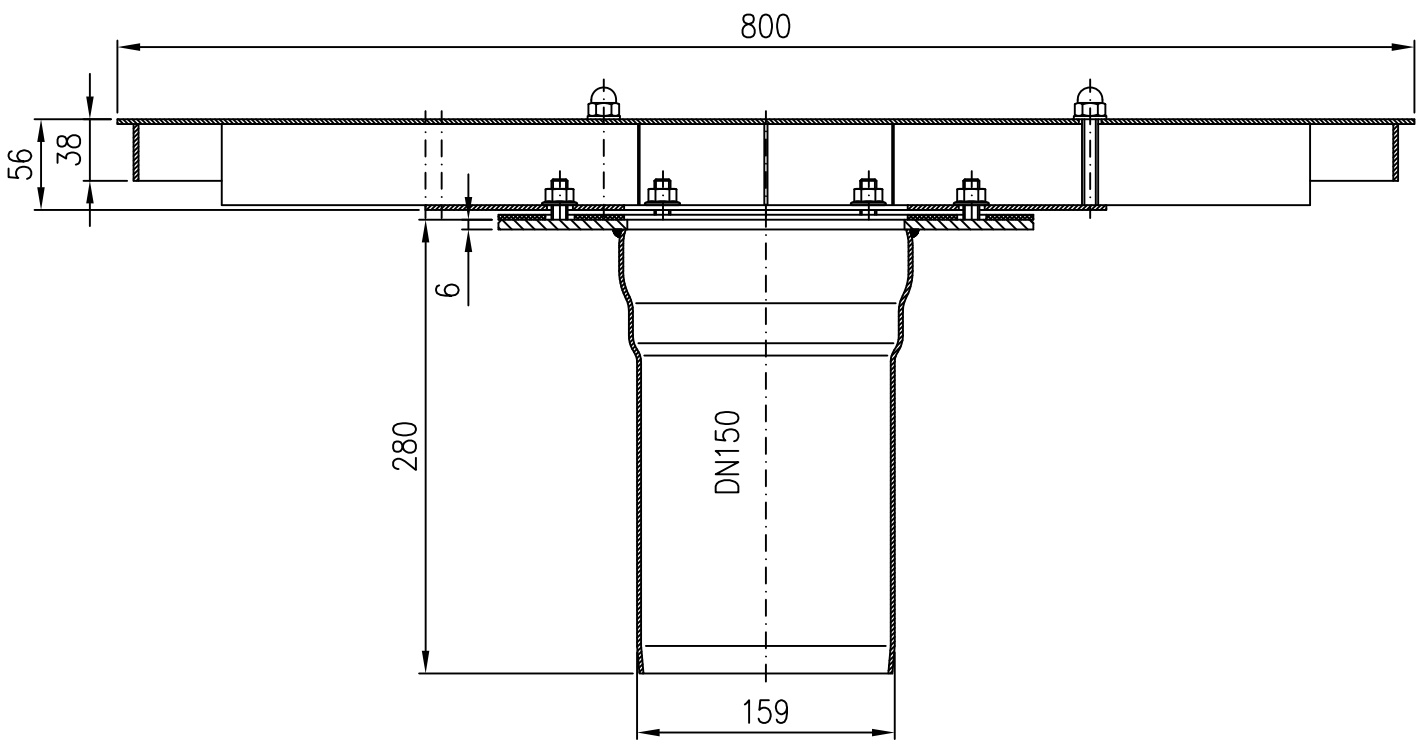

10 LORO-X 100 Liter DN150
EDV-Art.Nr. 21114.150X

20 Rohr DN150 3000mm
EDV-Art.Nr. 01001.150X

Pos. 40 2x Dichtelement DN150 EDV-Art.Nr. 00911.150X
Pos. 50 1x Sicherungsbügel DN150 EDV-Art.Nr. 00808.150X
Pos. 60 1x Gleitmittel 150gr.Tube EDV-Art.Nr. 00981.000X

30 Regenstandrohr DN150
EDV-Art.Nr. 05510.150X

		Maßstab		Zul.Abw.	Benennung	Zeichnungs Nr.
		1:5			System LX 836	LX836
201	Tag	Name		LORO-X 100 Liter DN150	Ersatz für:	
Gez.	27.09.	Koeh			ersetzt durch:	
Gepr.				LX836.DWG		
Norm.				Bauvorhaben		
Index	Änderung	Tag	Name			