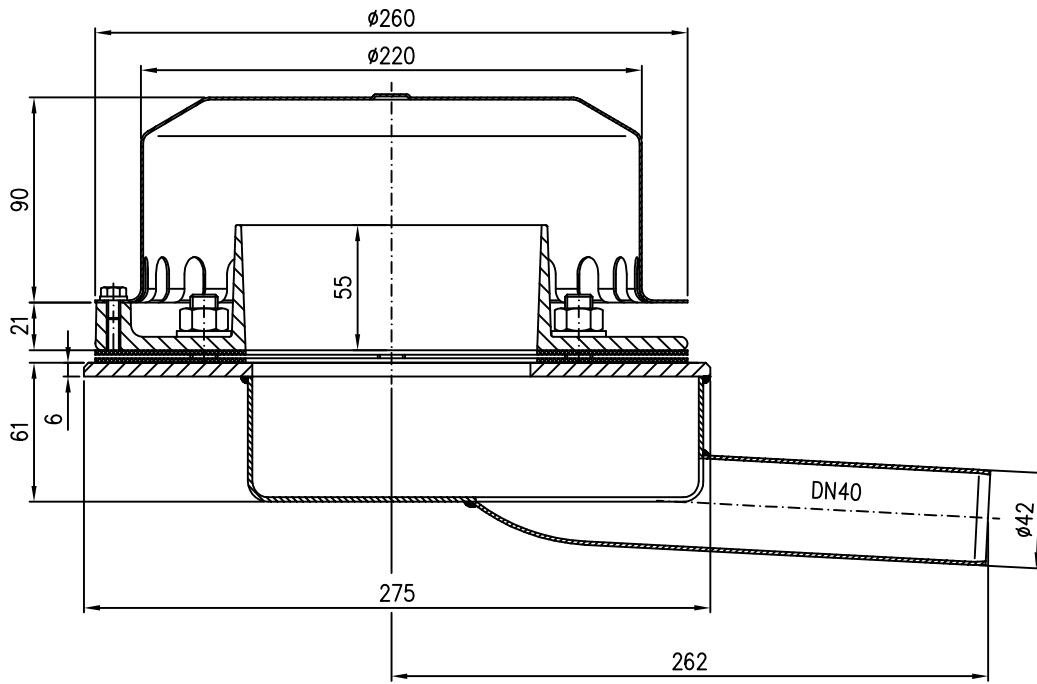

01393.040X

DN40

LX682

1100

10 Rainstar-Attika-Notablauf DN40
EDV-Art.Nr. 01393.040X

20 Rohr DN40
EDV-Art.Nr. 01211.040X

30 Bogen DN40 87°
EDV-Art.Nr. 00300.040X

40 Rohr DN40
EDV-Art.Nr. 01101.040X

40 Rohr DN40
EDV-Art.Nr. 01101.040X

50 Bogen DN40 45°
EDV-Art.Nr. 00320.040X

Pos. 60 4x Dichtelement DN40 EDV-Art.Nr. 00911.040X

Pos. 70 3x Rohrschelle mit Schlagstift DN40 EDV-Art.Nr. 00990.040X

Maßstab	Zsl.Nr.	Bemerkung	Zeichnungs-Nr.
1:5		System LX682	LX682
Druck	Titel	Hersteller	Erstellt für:
01/12		Rainstar Attika-Notablauf DN40	
Druck	Titel	Hersteller	Erstellt durch:
		LX682	
Druck	Titel	Hersteller	Bearbeitet von:
Druck	Titel	Hersteller	