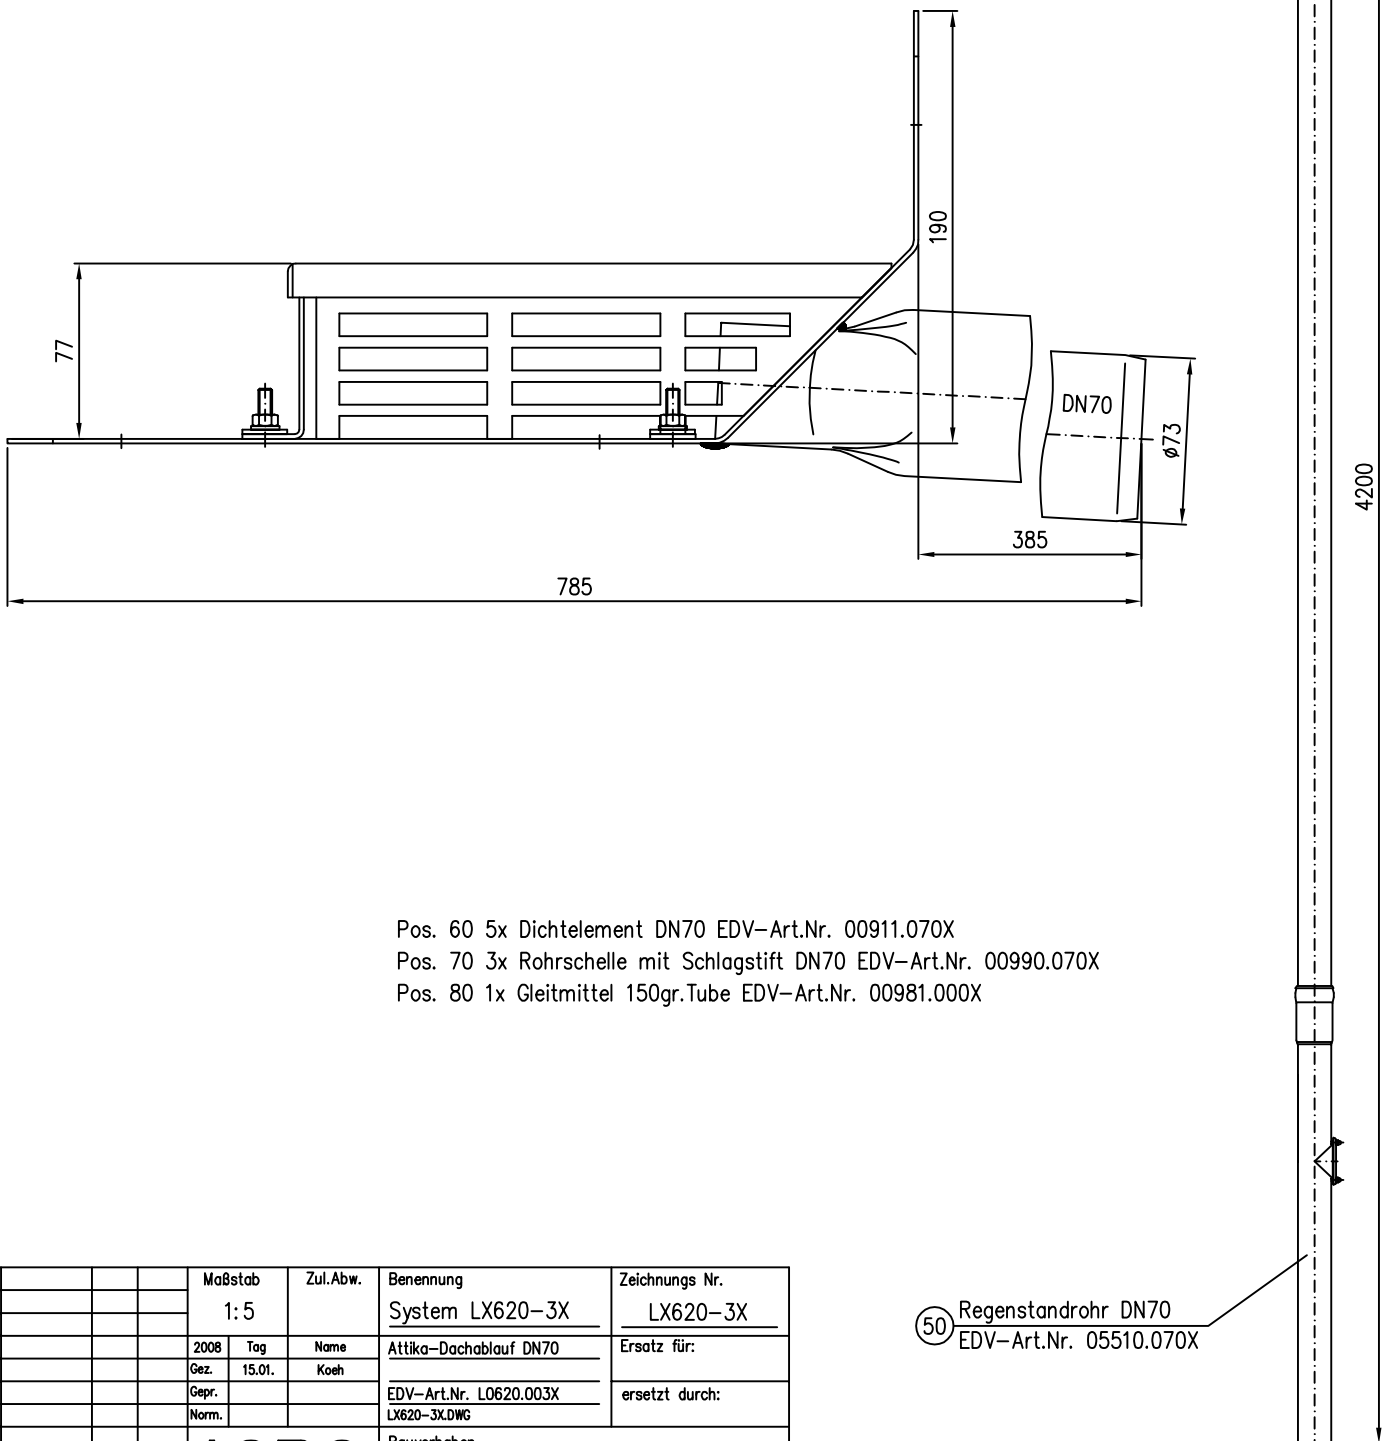

1000

④ Belüftungsrohr DN70  
EDV-Art.Nr. 13217.070X

⑩ Attikaablauf DN70  
EDV-Art.Nr. 01316.070X

② Rohr DN70  
EDV-Art.Nr. 01301.070X

③ Abzweig DN70 87°  
EDV-Art.Nr. 00200.CC0X

- Pos. 60 5x Dichtelement DN70 EDV-Art.Nr. 00911.070X
- Pos. 70 3x Rohrschelle mit Schlagstift DN70 EDV-Art.Nr. 00990.070X
- Pos. 80 1x Gleitmittel 150gr.Tube EDV-Art.Nr. 00981.000X

⑤ Regenstandrohr DN70  
EDV-Art.Nr. 05510.070X

Maßstab		Zul.Abw.	Benennung	Zeichnungs Nr.
1:5			System LX620-3X	LX620-3X
2008	Tag	Name	Attika-Dachablauf DN70	Ersatz für:
Gez.	15.01.	Koeh		
Gep.			EDV-Art.Nr. L0620.003X	ersetzt durch:
Norm.			LX620-3X.DWG	
LORO			Bauvorhaben	
Index	Änderung	Tag	Name	