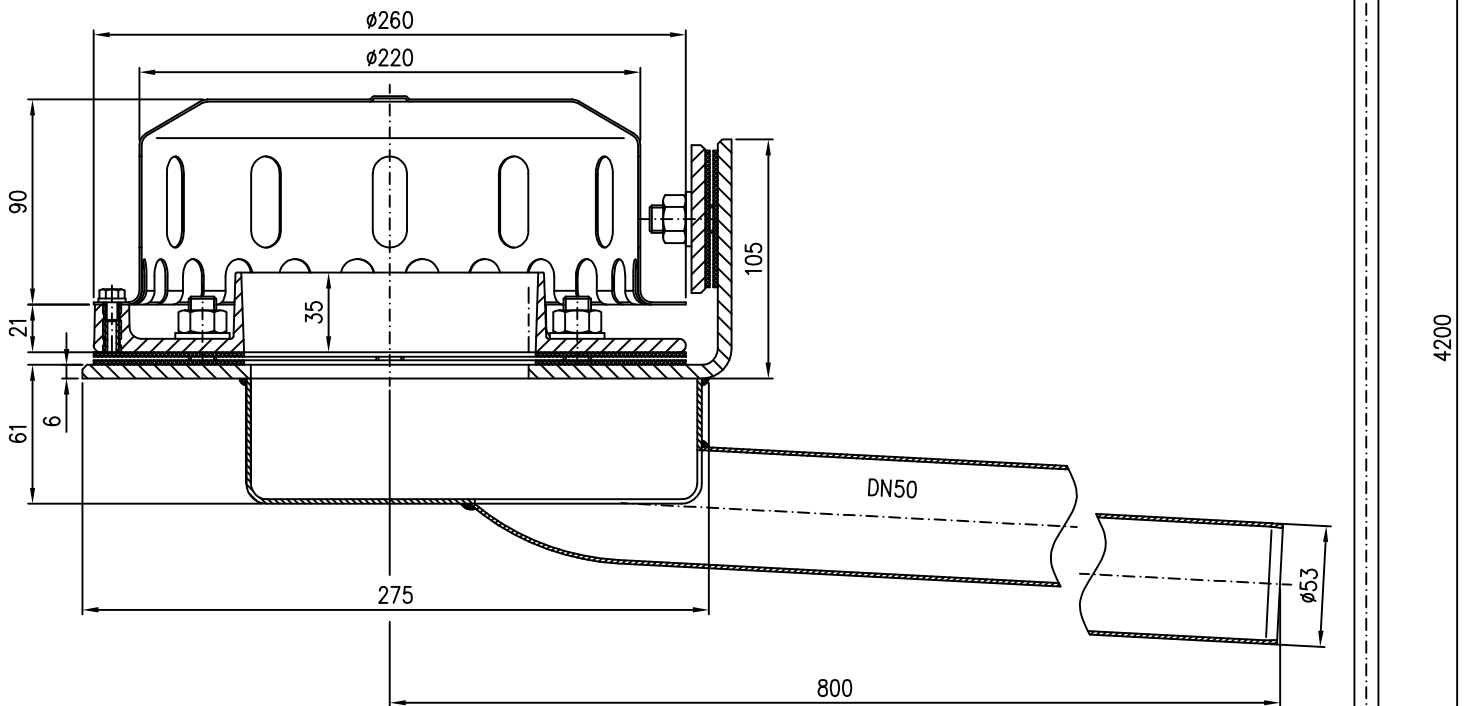

01373.050X

DN50

LX494-1X

Pos. 70 4x Dichtelement DN50 EDV-Art.Nr. 00911.050X

Pos. 80 3x Rohrschelle mit Schlagstift DN50 EDV-Art.Nr. 00990.050X

Pos. 90 1x Gleitmittel 150gr.Tube EDV-Art.Nr. 00981.000X

Maßstab		Zul.Abw.		Benennung		Zeichnungs Nr.	
1:5				System LX494-1X		LX494-1X	
2008	Tag	Name		Rainstar Attika-Notablauf DN50		Ersatz für:	
Gez.	18.01.	Koeh				ersetzt durch:	
Gep.				EDV-Art.Nr. L0494.001X			
Norm.				LX494-1X.DWG			
LORO				Bauvorhaben			
Index	Änderung	Tag	Name				

60 Bogen DN50 45°  
EDV-Art.Nr. 00320.050X