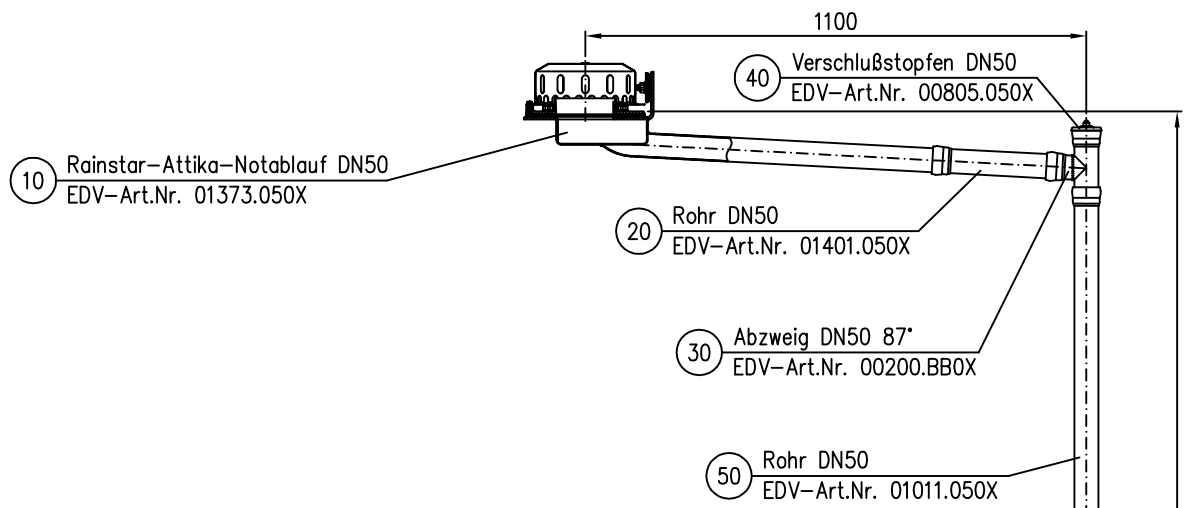

01373.050X

DN50

LX494-1X

Pos. 70 4x Dichtelement DN50 EDV-Art.Nr. 00911.050X

Pos. 80 3x Rohrschelle mit Schlagstift DN50 EDV-Art.Nr. 00990.050X

Pos. 90 1x Gleitmittel 150gr.Tube EDV-Art.Nr. 00981.000X

Maßstab		Zul.Abw.		Benennung		Zeichnungs Nr.	
1:5				System LX494-1X		LX494-1X	
2008	Tag	Name		Rainstar Attika-Notablauf DN50		Ersatz für:	
Gez.	18.01.	Koeh				ersetzt durch:	
Gep.				EDV-Art.Nr. L0494.001X			
Norm.				LX494-1X.DWG			
LORO				Bauvorhaben			
Index	Änderung	Tag	Name				

60 Bogen DN50 45°  
EDV-Art.Nr. 00320.050X