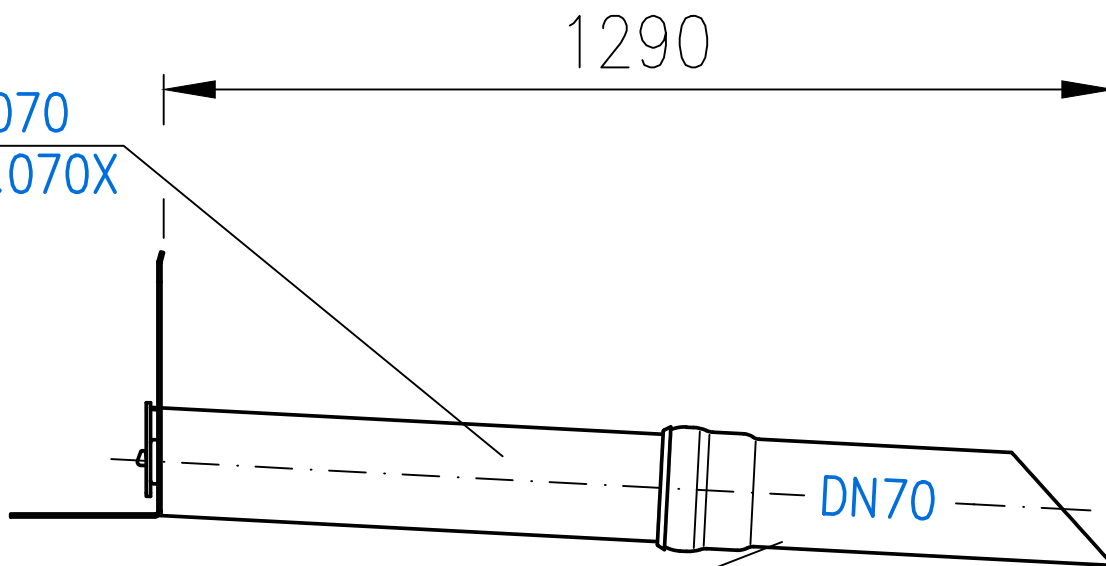

X-Light Speier DN070
EDV-Art.Nr. 12300.070X

Speierrohr DN070
EDV-Art.Nr. 15199.070X

				Maßstab	Zul. Abw.	Benennung	Zeichnungs Nr.
				1:2/1:5		System LX 2289	LX-2289
				2024	Tag	Name	Ersatz für:
				Gez.	19.04	Pe	Serie LORO-X Light
				Gep.			EDV-Art.Nr.
				Norm.			LX-2289.DWG
				Bauvorhaben			
Index	Änderung	Tag	Name	LORO®			