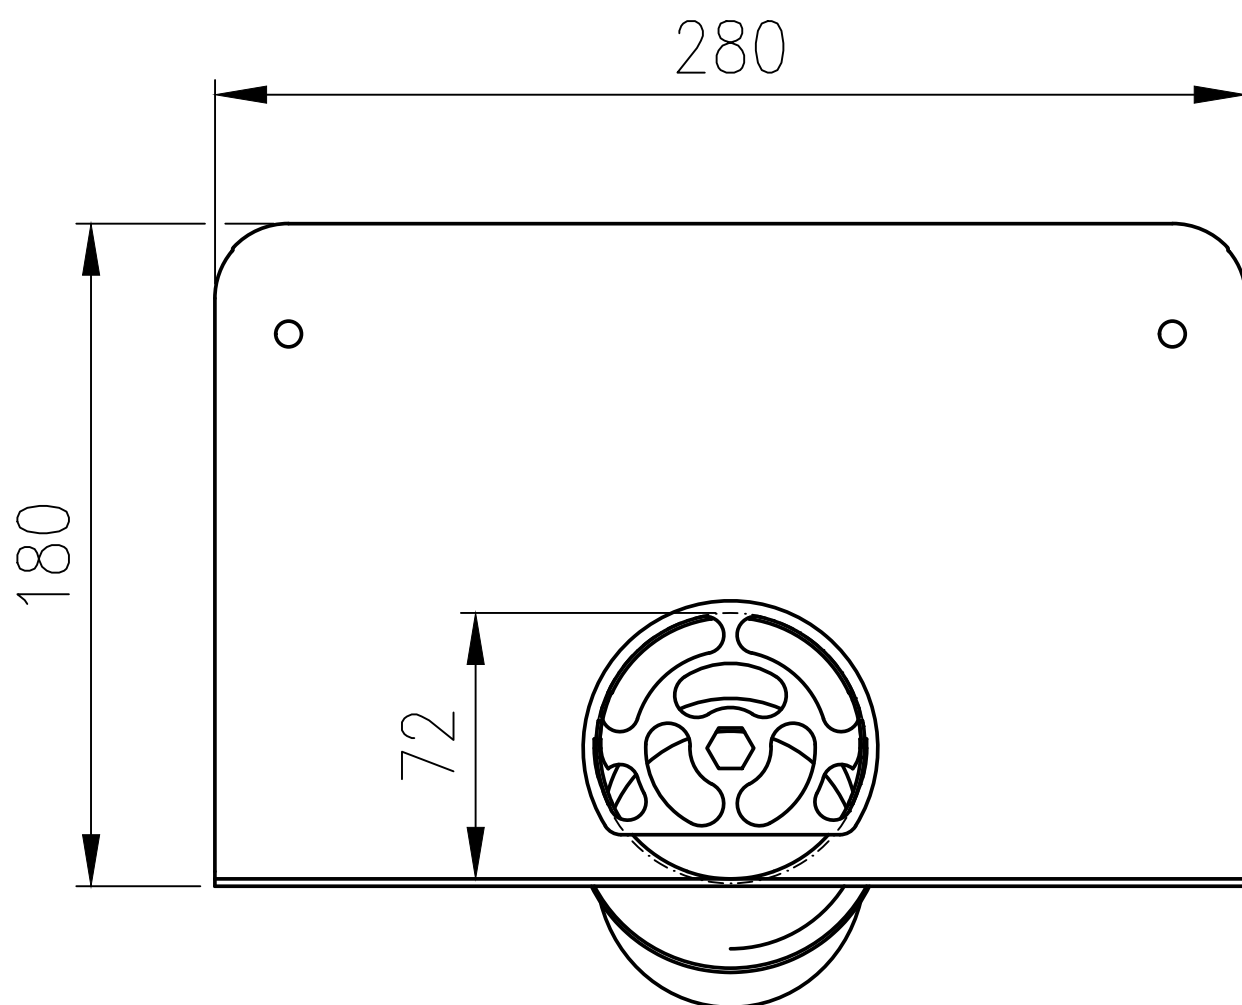

X-Light Speier DN070
EDV-Art.Nr. 12300.070X

Speierrohr DN070
EDV-Art.Nr. 15199.070X

				Maßstab	Zul. Abw.	Benennung	Zeichnungs Nr.
				1:2/1:5		System LX 2289	LX-2289
				2024	Tag	Name	Ersatz für:
				Gez.	19.04	Pe	Serie LORO-X Light
				Gep.			EDV-Art.Nr.
				Norm.			LX-2289.DWG
				Bauvorhaben			
Index	Änderung	Tag	Name	LORO®			