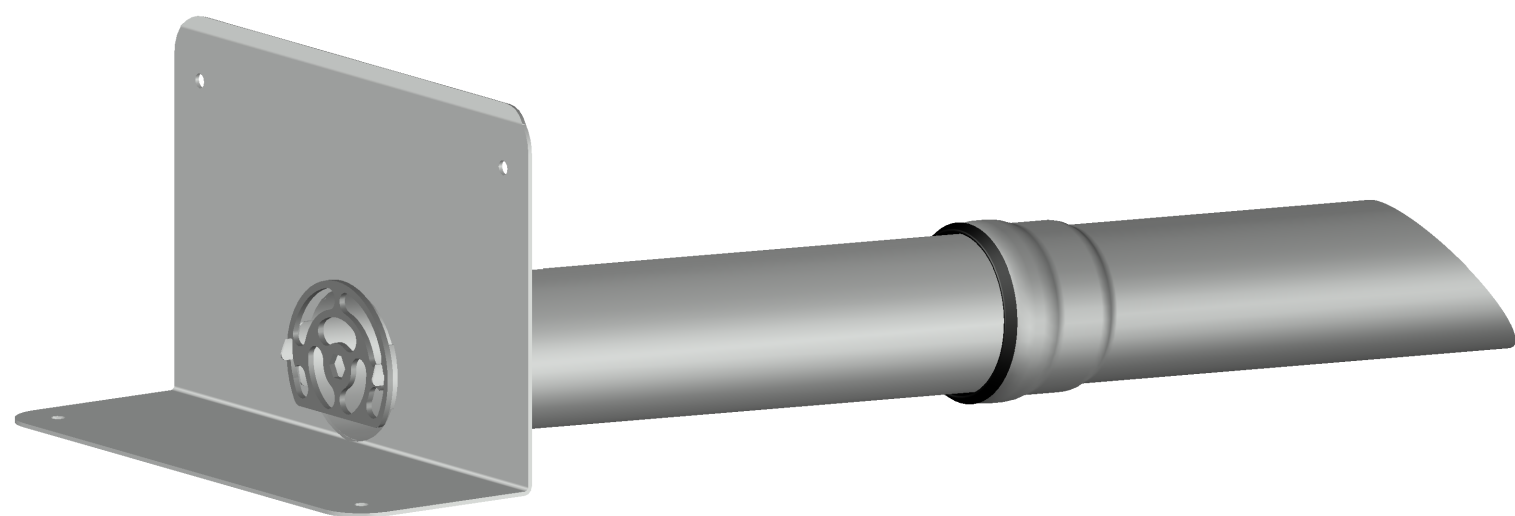

X-Light Speier DN070
EDV-Art.Nr. 12300.070X

Speierrohr DN070
EDV-Art.Nr. 15199.070X

				Maßstab	Zul. Abw.	Benennung	Zeichnungs Nr.
				1:2/1:5		System LX 2289	LX-2289
				2024	Tag	Name	Ersatz für:
				Gez.	19.04	Pe	Serie LORO-X Light
				Gep.			EDV-Art.Nr.
				Norm.			LX-2289.DWG
				Bauvorhaben			
Index	Änderung	Tag	Name	LORO®			