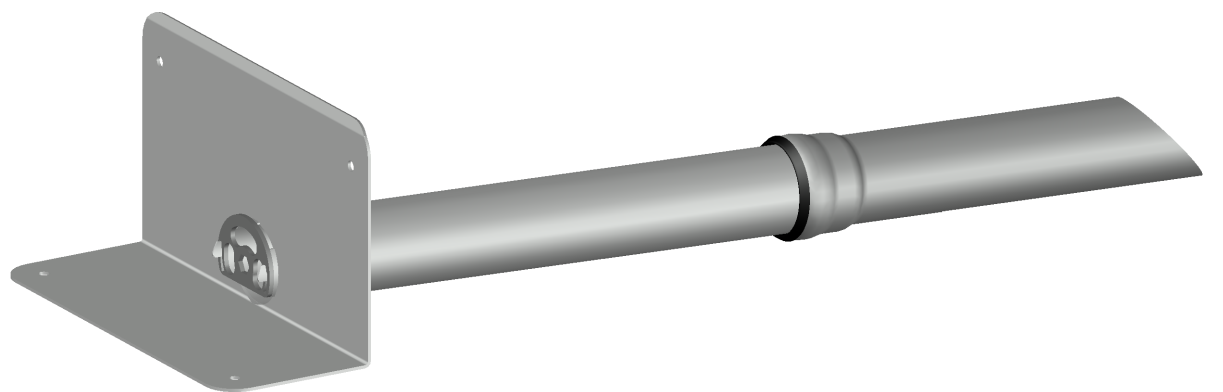

12300.050X	DN50	LX-2288
------------	------	---------

X-Light Speier DN050
EDV-Art.Nr. 12300.050X

Speierrohr DN050
EDV-Art.Nr. 15199.050X

				Maßstab 1:2/1:5	Zul. Abw.	Benennung System LX 2288	Zeichnungs Nr. LX-2288
				2024	Tag	Name	Ersatz für:
				Gez.	29.05.	Pe	erersetzt durch:
				Gep.			
				Norm.			
							Bauvorhaben
Index	Änderung	Tag	Name				