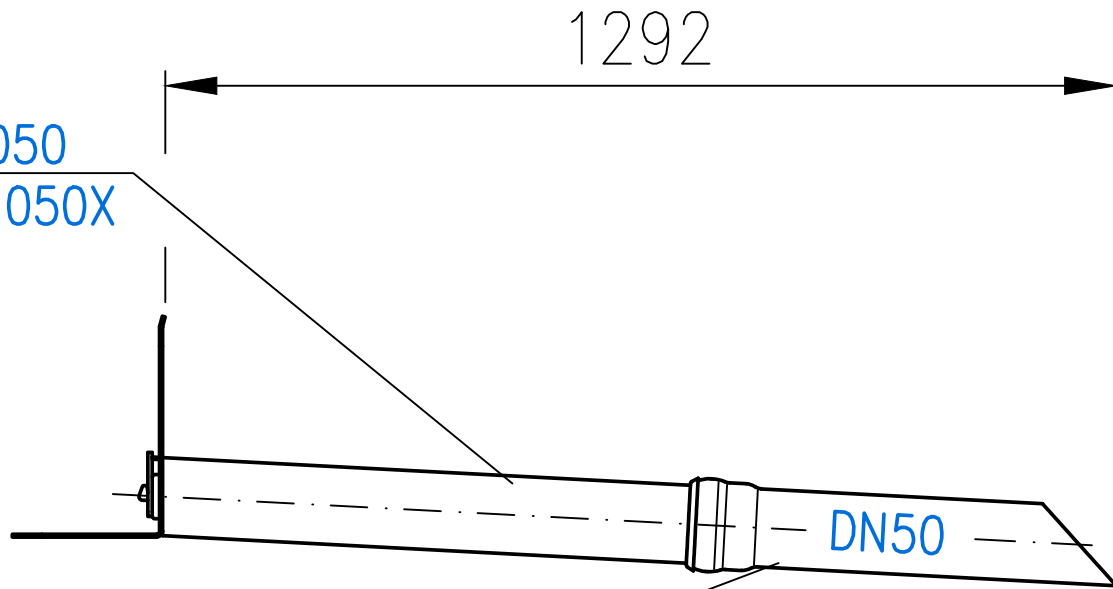

12300.050X	DN50	LX-2288
------------	------	---------

X-Light Speier DN050
EDV-Art.Nr. 12300.050X

Speierrohr DN050
EDV-Art.Nr. 15199.050X

				Maßstab 1:2/1:5	Zul. Abw.	Benennung System LX 2288	Zeichnungs Nr. LX-2288
				2024	Tag	Name	Ersatz für:
				Gez.	29.05.	Pe	erersetzt durch:
				Gep.			
				Norm.			
							Bauvorhaben
Index	Änderung	Tag	Name				