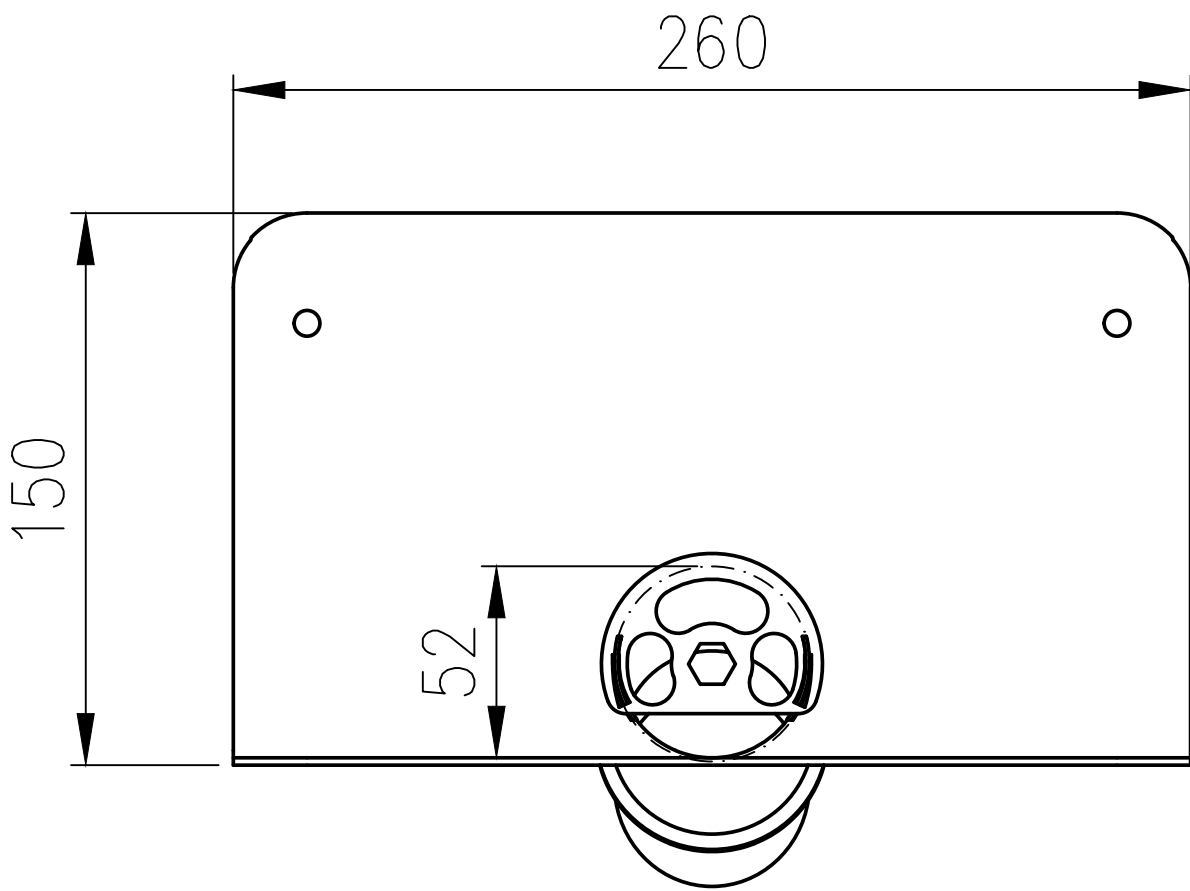

12300.050X	DN50	LX-2288
------------	------	---------

X-Light Speier DN050
EDV-Art.Nr. 12300.050X

Speierrohr DN050
EDV-Art.Nr. 15199.050X

				Maßstab 1:2/1:5	Zul. Abw.	Benennung System LX 2288	Zeichnungs Nr. LX-2288
				2024	Tag	Name	Ersatz für:
				Gez.	29.05.	Pe	erersetzt durch:
				Gep.			
				Norm.			
							Bauvorhaben
Index	Änderung	Tag	Name				