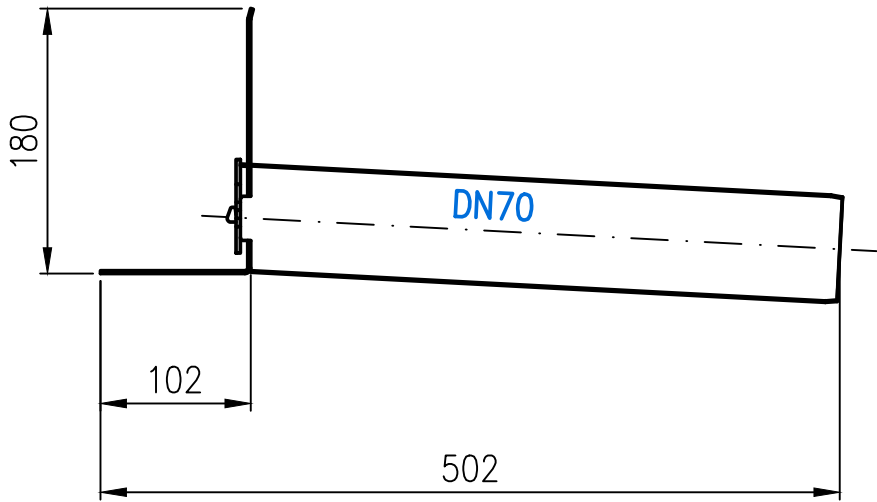

12300.070X	DN70	LX-2283
------------	------	---------

X-Light Speier DN070
EDV-Art.Nr. 12300.070X

Belüftungsrohr DN070
EDV-Art.Nr. 13217.070X

Rohr DN070
EDV-Art.Nr. 01301.070X

Abzweig DN100 87°
EDV-Art.Nr. 00200.CC0X

Rohr DN070
EDV-Art.Nr. 01001.070X

Regenstandrohr DN070
EDV-Art.Nr. 05510.070X

				Maßstab 1:5/1:10	Zul. Abw.	Benennung System LX 2283	Zeichnungs Nr. LX-2283
				2024	Tag	Name	Ersatz für:
				Gez.	19.04	Pe	Serie LORO-X Light
				Gep.			EDV-Art.Nr.
				Norm.			LX-2283.DWG
				Bauvorhaben			
Index	Änderung	Tag	Name				