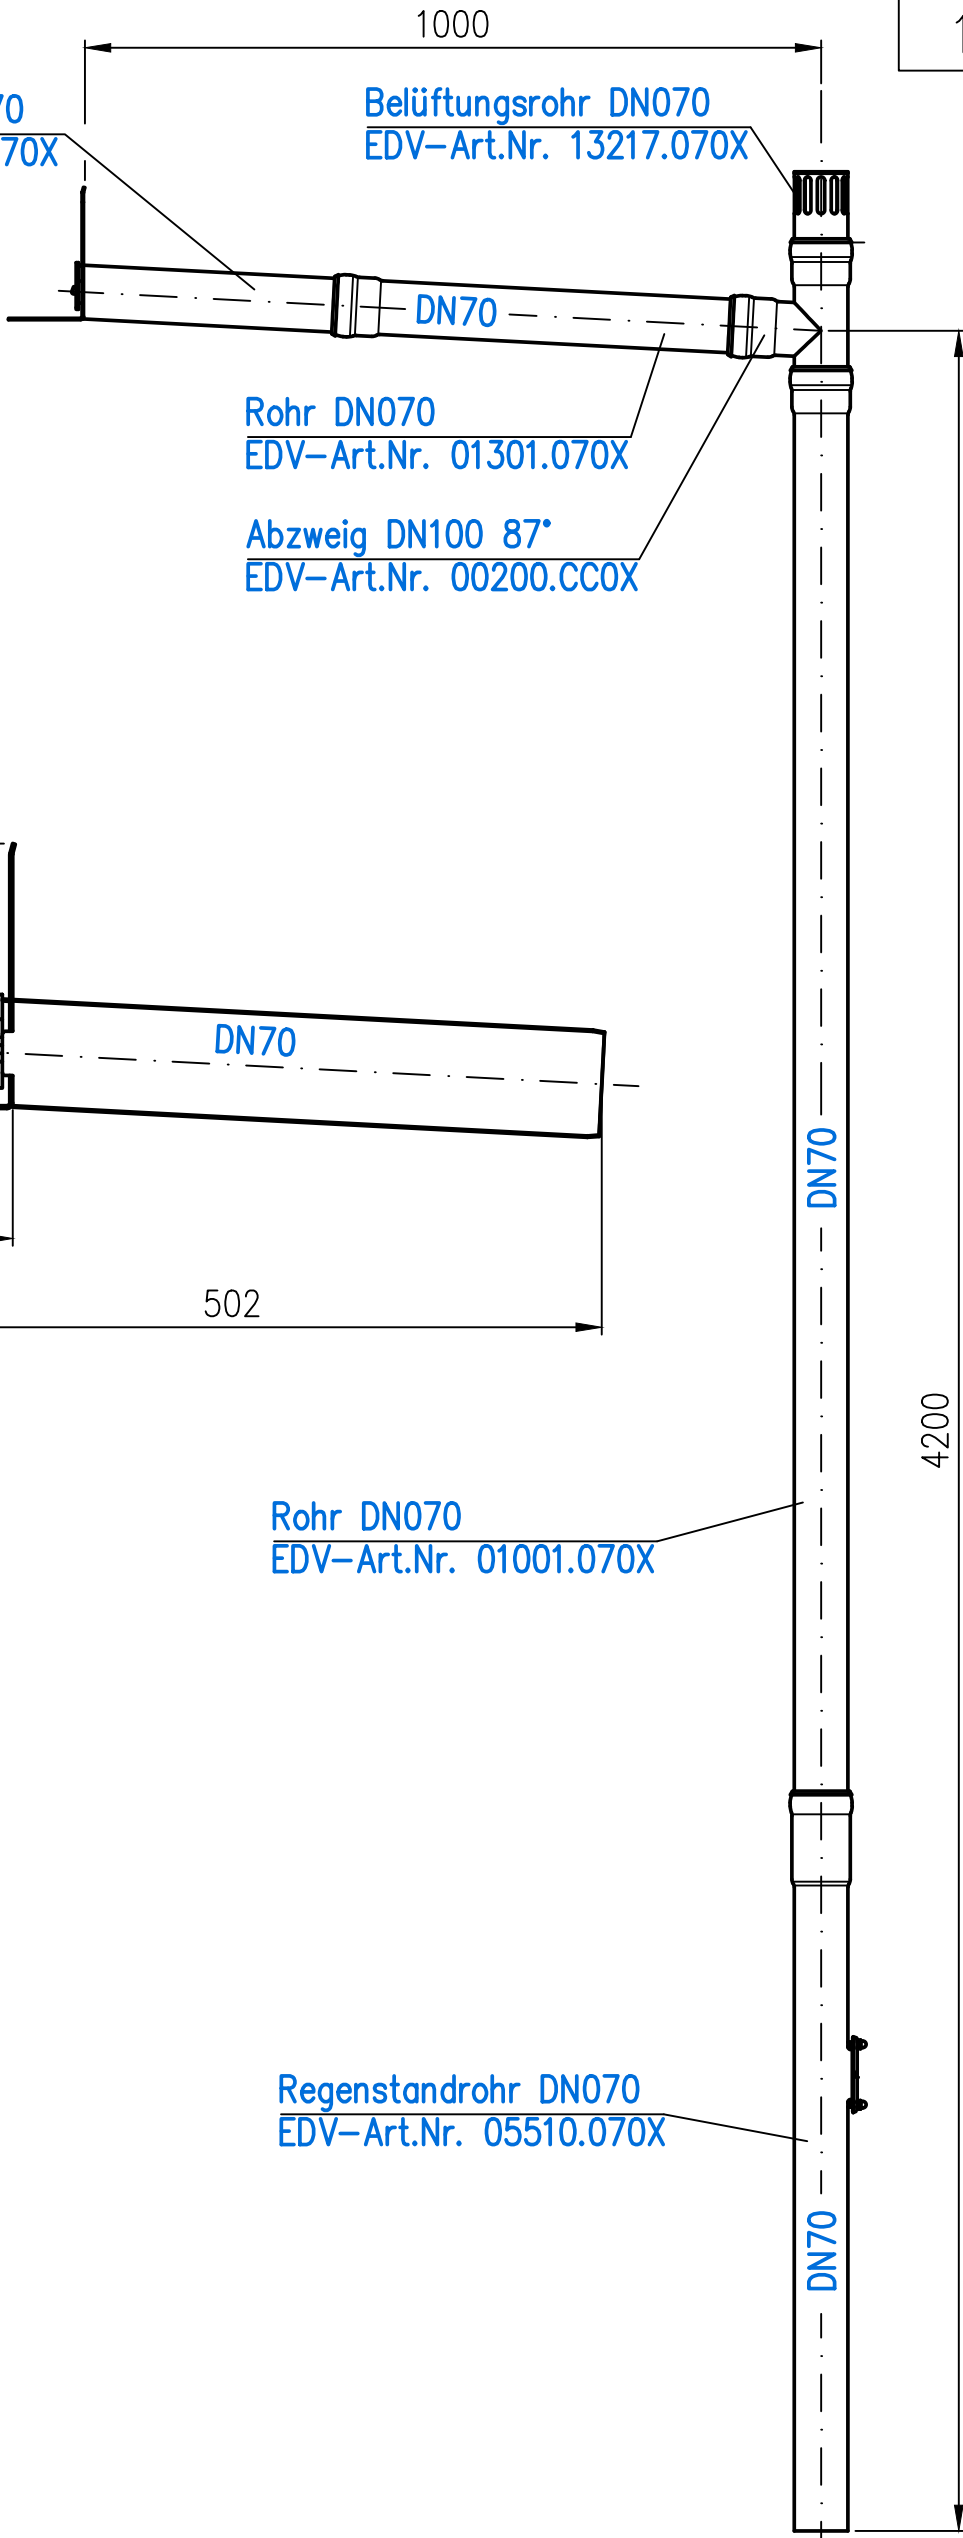

12300.070X	DN70	LX-2283
------------	------	---------

X-Light Speier DN070
EDV-Art.Nr. 12300.070X

Belüftungsrohr DN070
EDV-Art.Nr. 13217.070X

Rohr DN070
EDV-Art.Nr. 01301.070X

Abzweig DN100 87°
EDV-Art.Nr. 00200.CC0X

Rohr DN070
EDV-Art.Nr. 01001.070X

Regenstandrohr DN070
EDV-Art.Nr. 05510.070X

				Maßstab 1:5/1:10	Zul. Abw.	Benennung System LX 2283	Zeichnungs Nr. LX-2283
				2024	Tag	Name	Ersatz für:
				Gez.	19.04	Pe	Serie LORO-X Light
				Gep.			EDV-Art.Nr.
				Norm.			LX-2283.DWG
				Bauvorhaben			
Index	Änderung	Tag	Name				