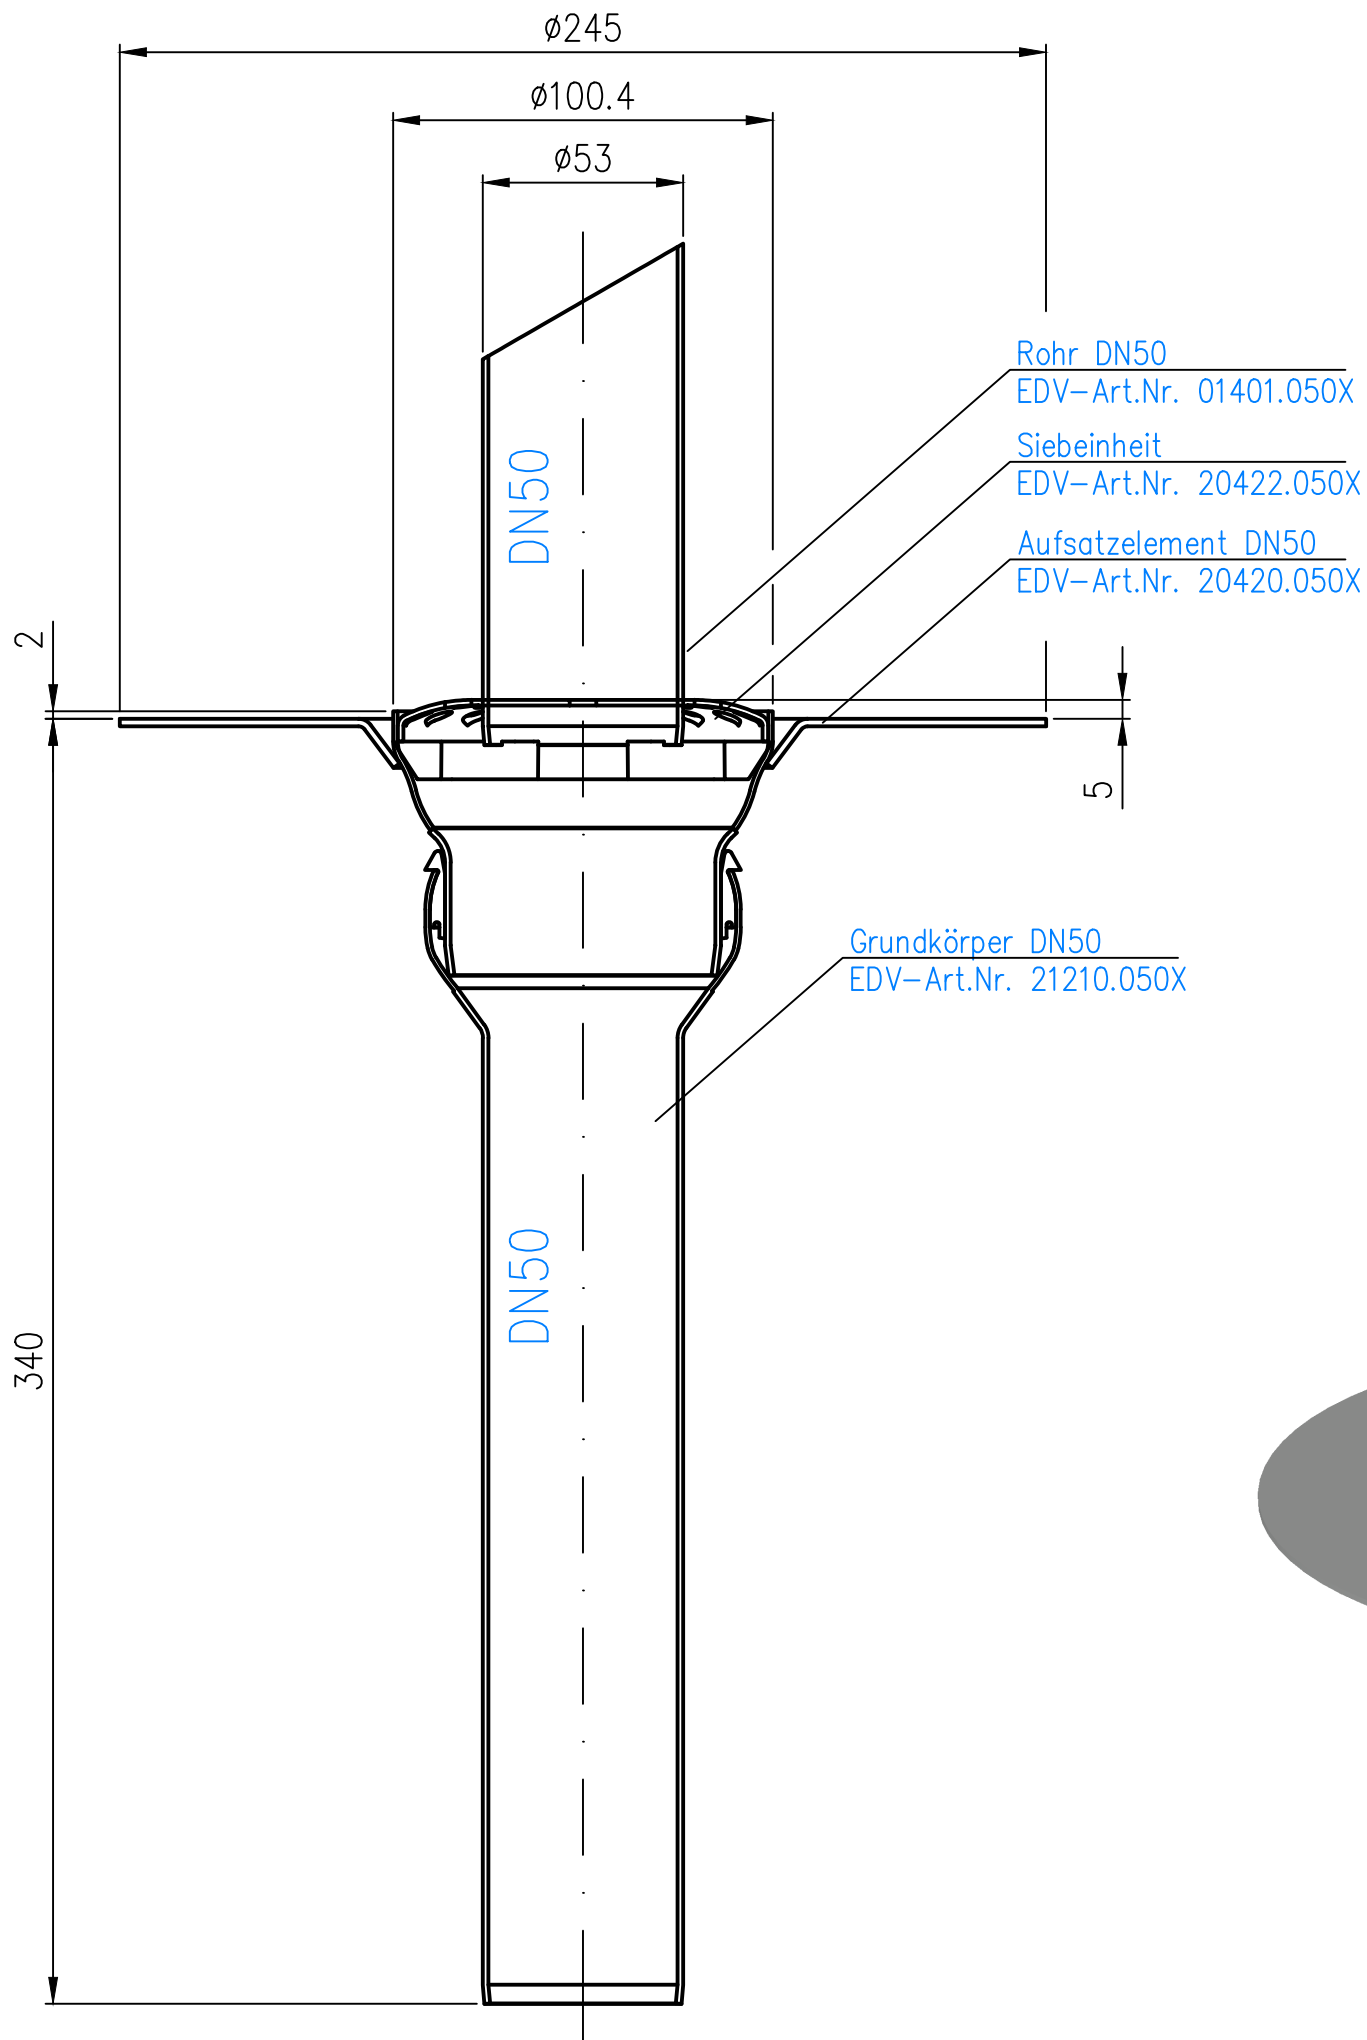

20421.050X

DN50

LX-2267

				Maßstab	Zul. Abw.	Benennung	Zeichnungs Nr.
				1:2		System LX 2267	LX-2267
				2024	Tag	Name	Ersatz für:
				Gez.	08.04	Pe	ersetzt durch:
				Gep.			
				Norm.			
						LX-2267.DWG	
						Bauvorhaben	
Index	Änderung	Tag	Name	