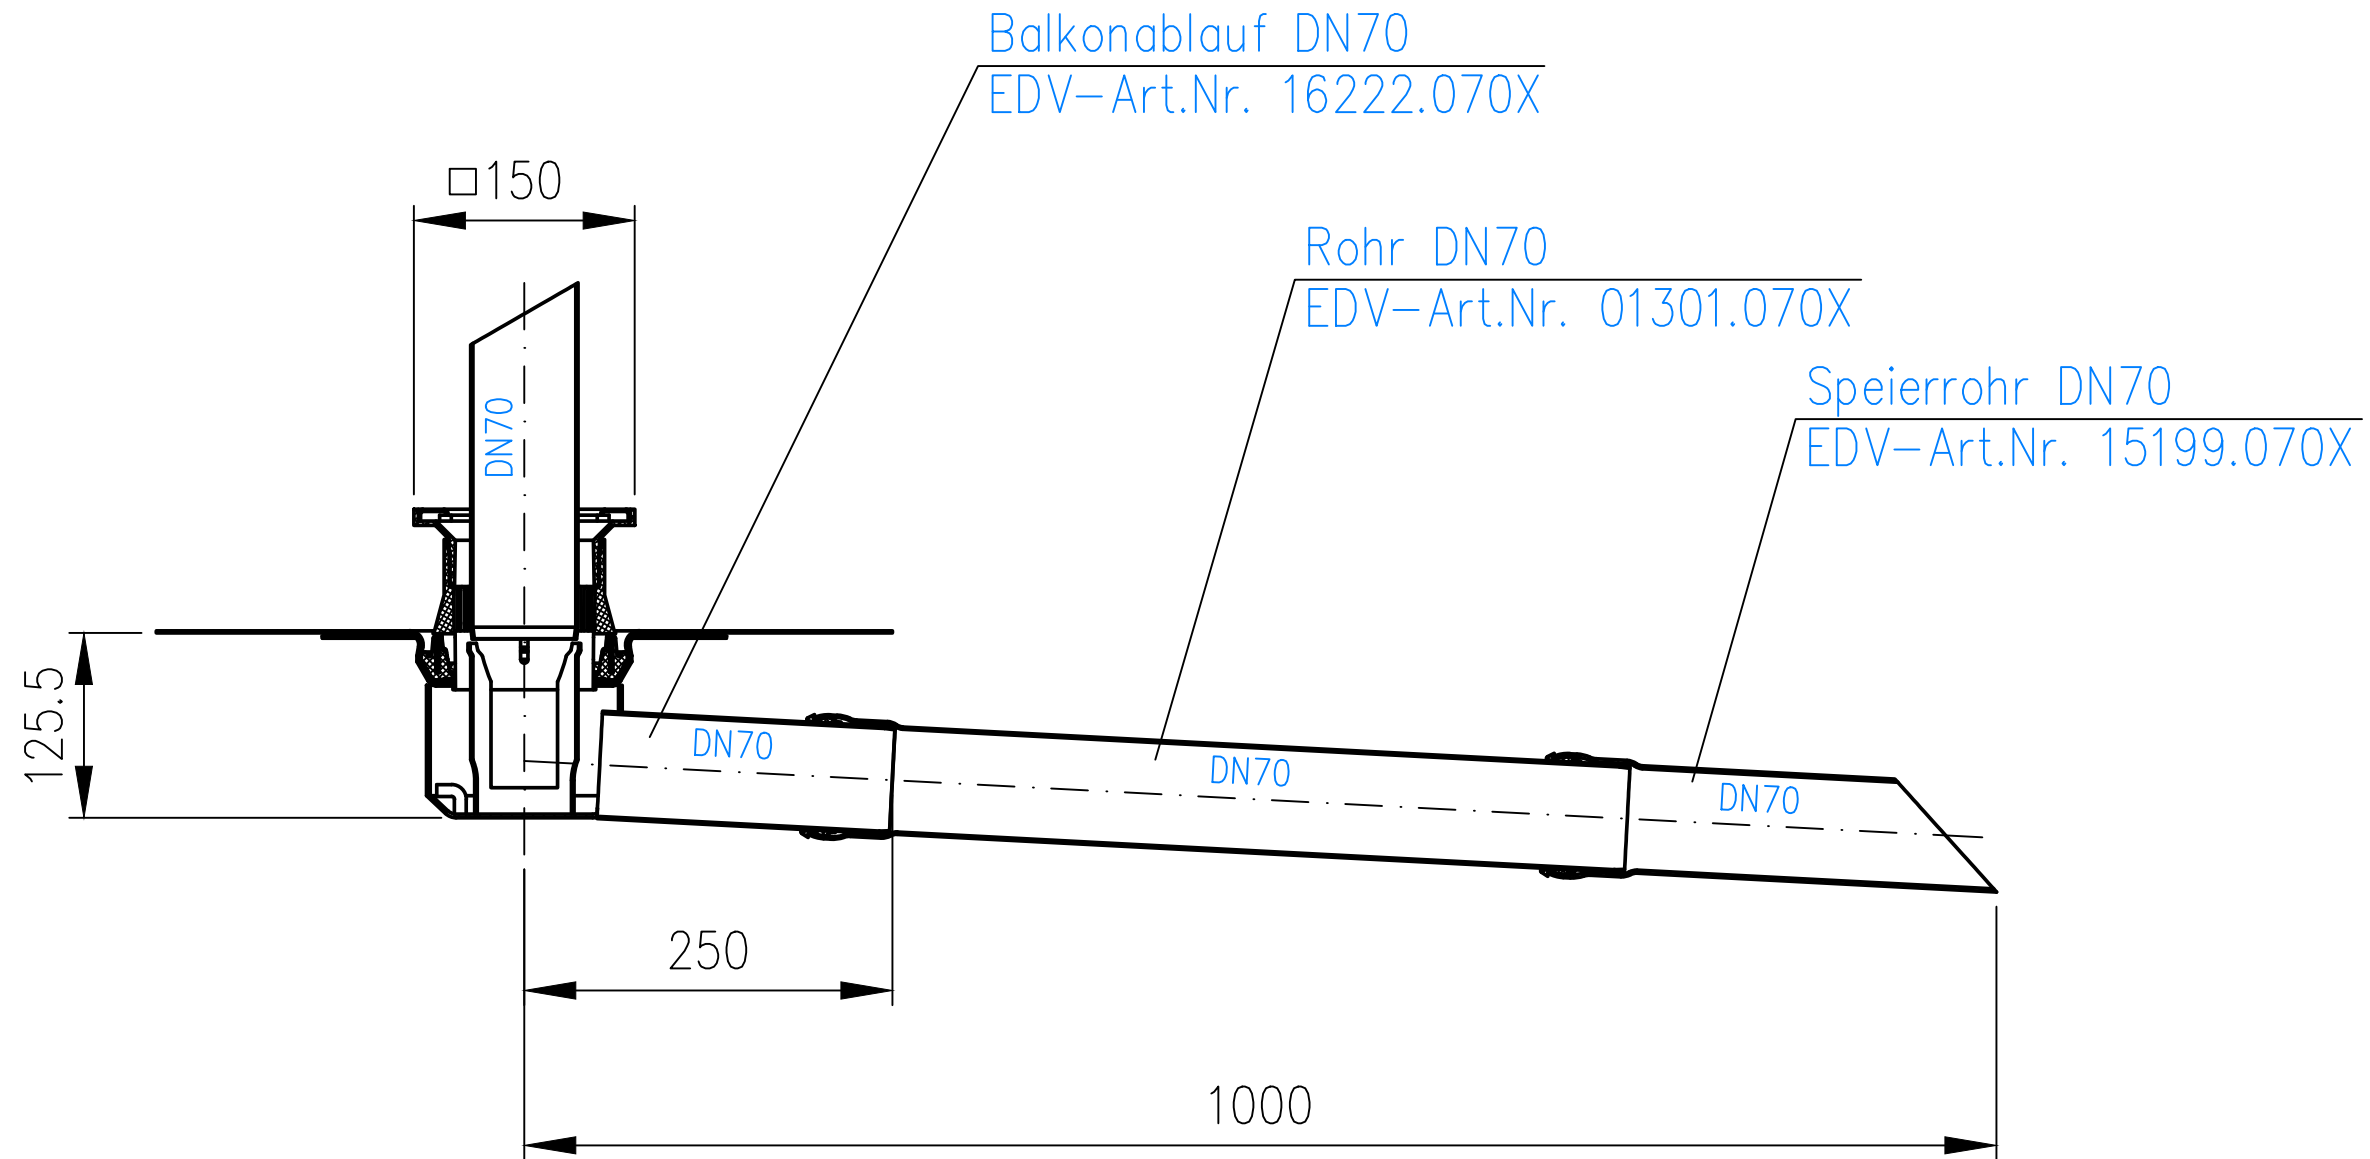

16222.070X

DN70

LX-2262

				Maßstab	Zul. Abw.	Benennung	Zeichnungs Nr.
				1:5		System LX 2262	LX-2262
				2024	Tag	Name	Ersatz für:
				Gez.	04.04.	Pe	seitlich für Balkongeschosse
				Gepr.			EDV-Art.Nr.
				Norm.			LX-2262.DWG
							Bauvorhaben
Index	Änderung	Tag	Name				