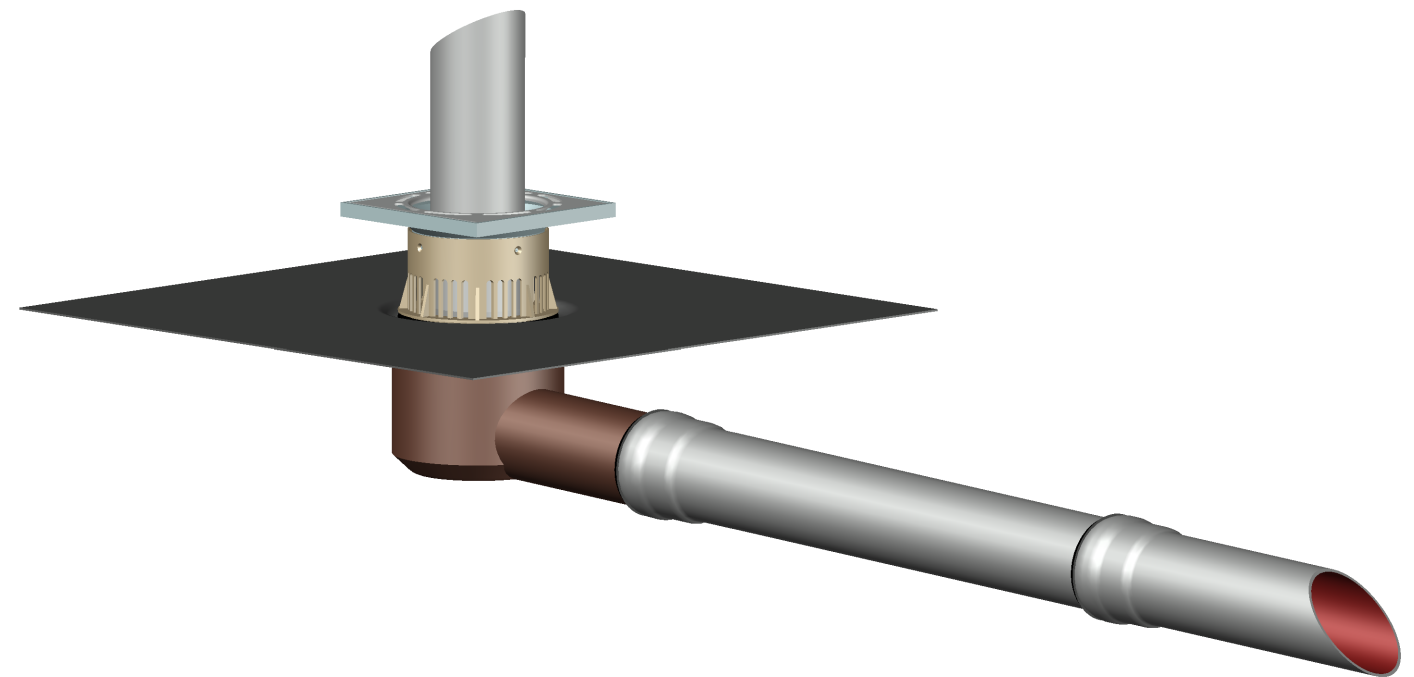

16222.070X

DN70

LX-2262

				Maßstab	Zul. Abw.	Benennung	Zeichnungs Nr.
				1:5		System LX 2262	LX-2262
				2024	Tag	Name	Ersatz für:
				Gez.	04.04.	Pe	seitlich für Balkongeschosse
				Gepr.			EDV-Art.Nr.
				Norm.			LX-2262.DWG
							Bauvorhaben
Index	Änderung	Tag	Name				