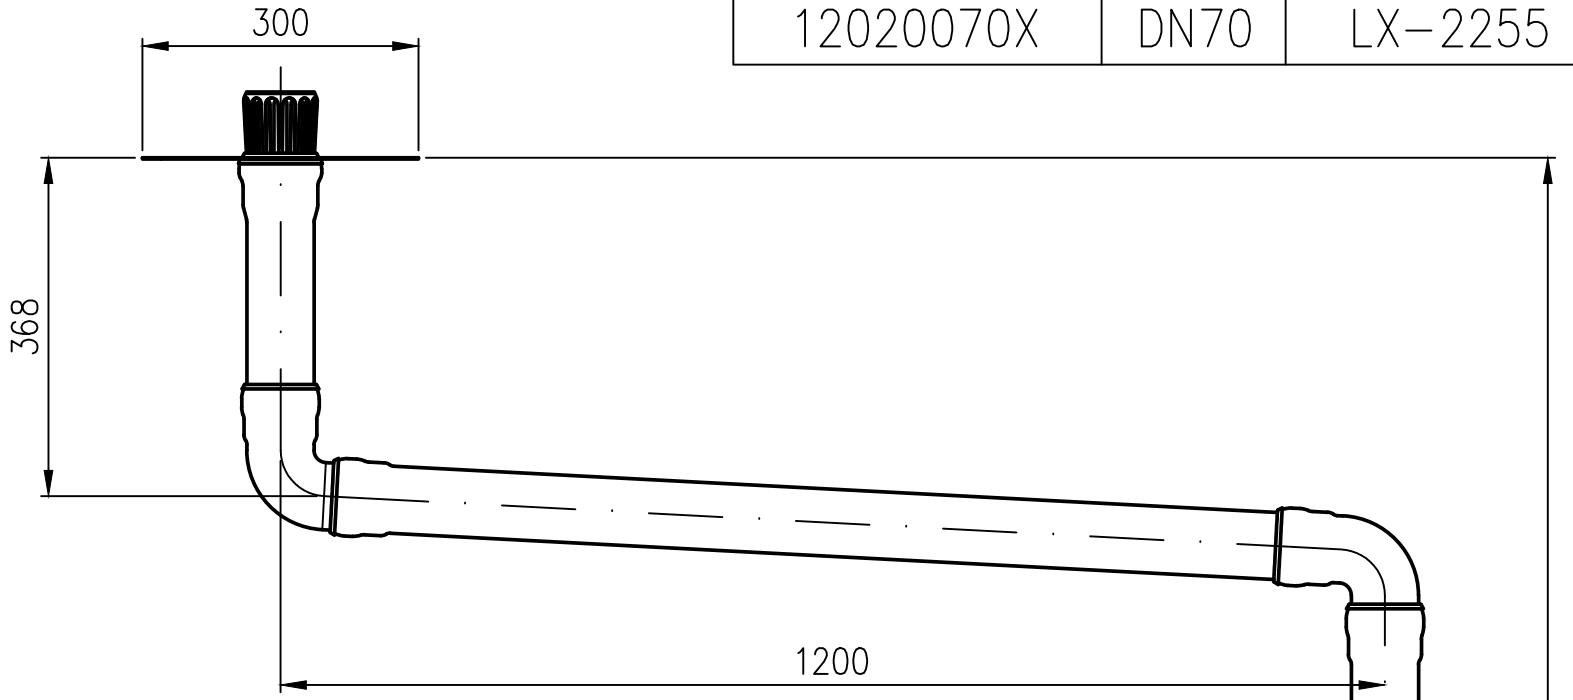

12020070X	DN70	LX-2255
-----------	------	---------

Siebeinsatz DN70
EDV-Art.Nr. 12020.070X

Grundeinheit DN70 mit Verbundblech
EDV-Art.Nr. 12200.070

				Maßstab	Zul. Abw.	Benennung	Zeichnungs Nr.
				1:2 / 1:10		System LX 2255	LX-2255
				2024	Tag	Name	Ersatz für:
				Gez.	07.03	Pe	X-Light Verbund Hauptentwässerung DN70, mit seitl. Verzug
				Gep.			EDV-Art.Nr.
				Norm.			LX-2255.DWG
				Bauvorhaben			
Index	Änderung	Tag	Name	LORO ®			