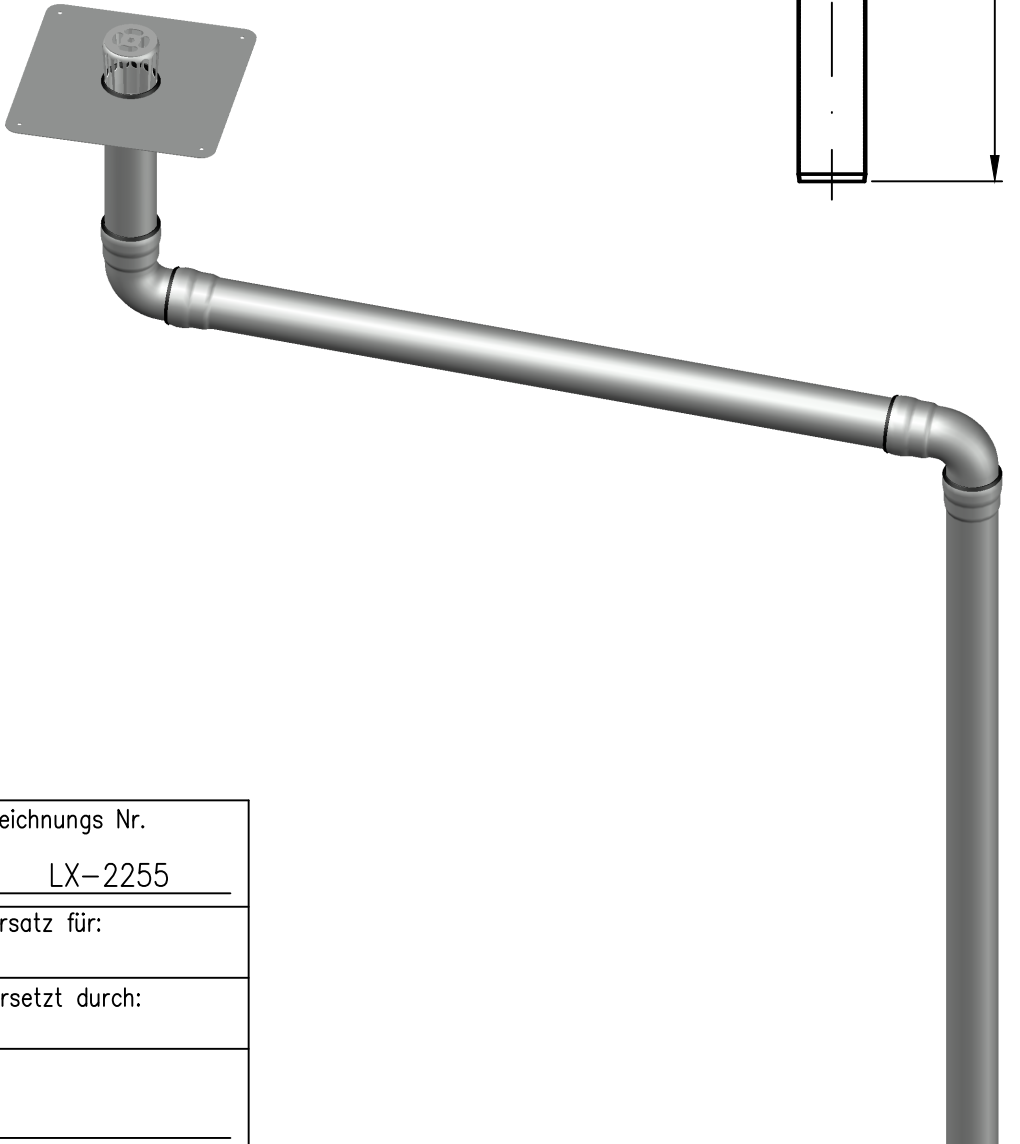

12020070X	DN70	LX-2255
-----------	------	---------

Siebeinsatz DN70
EDV-Art.Nr. 12020.070X

Grundeinheit DN70 mit Verbundblech
EDV-Art.Nr. 12200.070

				Maßstab	Zul. Abw.	Benennung	Zeichnungs Nr.
				1:2 / 1:10		System LX 2255	LX-2255
				2024	Tag	Name	Ersatz für:
				Gez.	07.03	Pe	X-Light Verbund Hauptentwässerung DN70, mit seitl. Verzug
				Gep.			EDV-Art.Nr.
				Norm.			LX-2255.DWG
				Bauvorhaben			
Index	Änderung	Tag	Name	LORO ®			