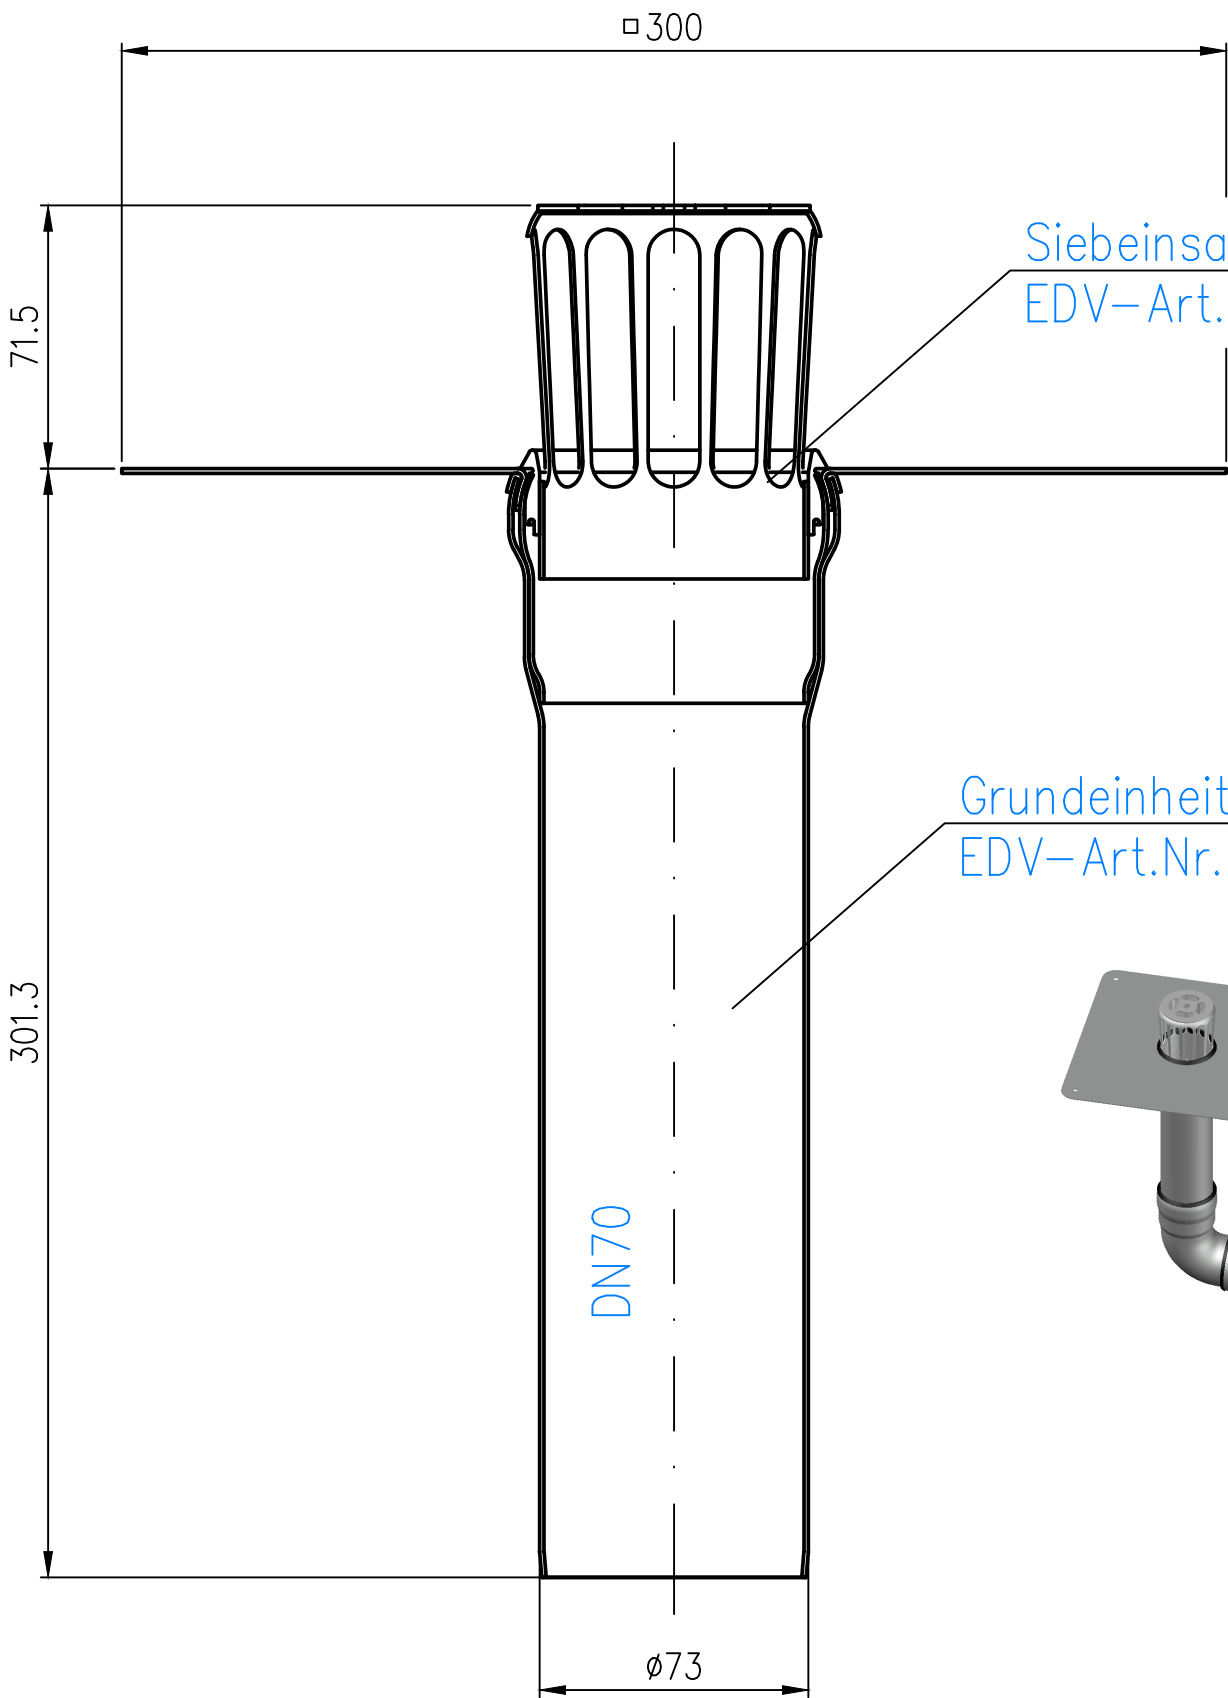

12020070X	DN70	LX-2255
-----------	------	---------

Siebeinsatz DN70
EDV-Art.Nr. 12020.070X

Grundeinheit DN70 mit Verbundblech
EDV-Art.Nr. 12200.070

				Maßstab	Zul. Abw.	Benennung	Zeichnungs Nr.
				1:2 / 1:10		System LX 2255	LX-2255
				2024	Tag	Name	Ersatz für:
				Gez.	07.03	Pe	X-Light Verbund Hauptentwässerung DN70, mit seitl. Verzug
				Gep.			EDV-Art.Nr.
				Norm.			LX-2255.DWG
				Bauvorhaben			
Index	Änderung	Tag	Name	LORO ®			