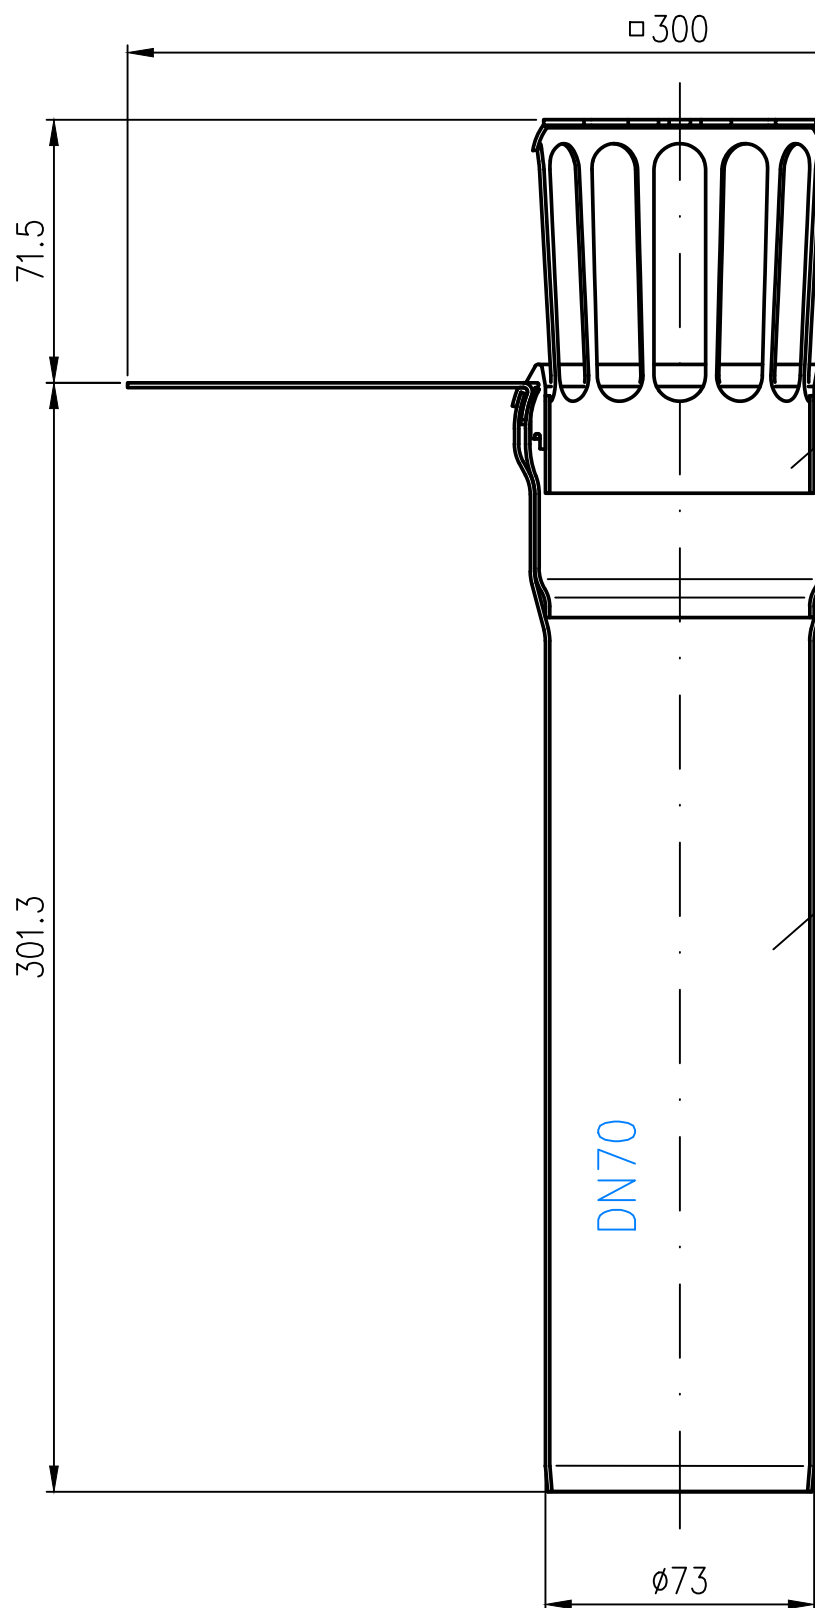

12020070X	DN70	LX-2254
-----------	------	---------

Siebeinsatz DN70  
EDV-Art.Nr. 12020.070X

Grundeinheit DN70 mit Verbundblech  
EDV-Art.Nr. 12200.070

				Maßstab 1:2	Zul. Abw.	Benennung System LX 2254	Zeichnungs Nr. LX-2254
				2024	Tag	Name	Ersatz für:
				Gez.	06.03	Pe	ersetzt durch:
				Gep.			
				Norm.			
							Bauvorhaben
Index	Änderung	Tag	Name				