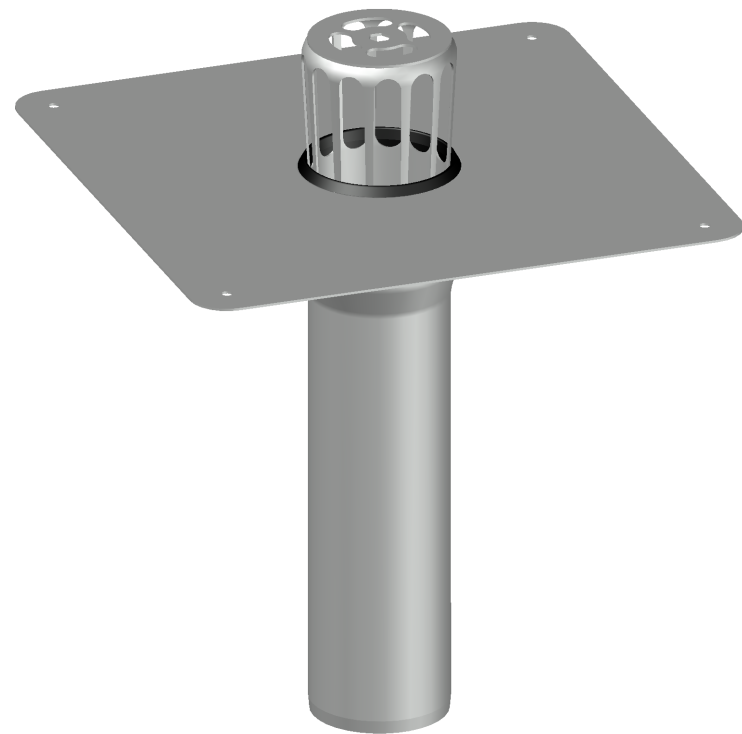

12020070X	DN70	LX-2254
-----------	------	---------

Siebeinsatz DN70  
EDV-Art.Nr. 12020.070X

Grundeinheit DN70 mit Verbundblech  
EDV-Art.Nr. 12200.070

				Maßstab 1:2	Zul. Abw.	Benennung System LX 2254	Zeichnungs Nr. LX-2254
				2024	Tag	Name	Ersatz für:
				Gez.	06.03	Pe	ersetzt durch:
				Gep.			
				Norm.			
							Bauvorhaben
Index	Änderung	Tag	Name				