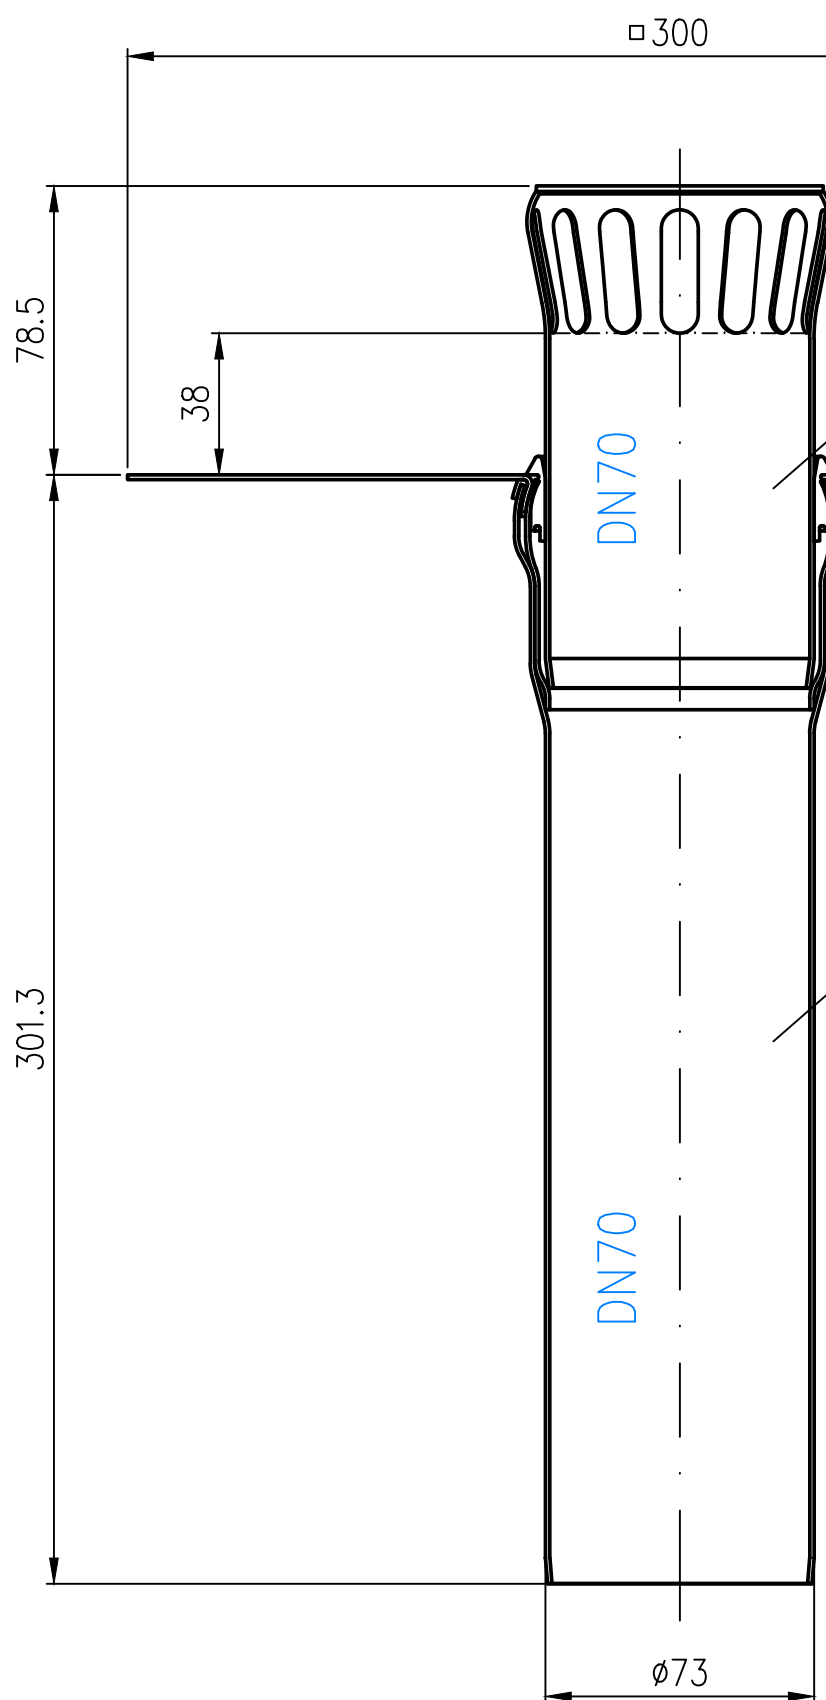

12026070X	DN70	LX-2253
-----------	------	---------

Siebeinsatz DN70 Not
EDV-Art.Nr. 12026.070X

Grundeinheit DN70 mit Verbundblech
EDV-Art.Nr. 12200.070

				Maßstab 1:2	Zul. Abw.	Benennung System LX 2253	Zeichnungs Nr. LX-2253
				2024	Tag	Name	Ersatz für:
				Gez.	06.03	Pe	ersetzt durch:
				Gepr.			
				Norm.			
							Bauvorhaben
Index	Änderung	Tag	Name				