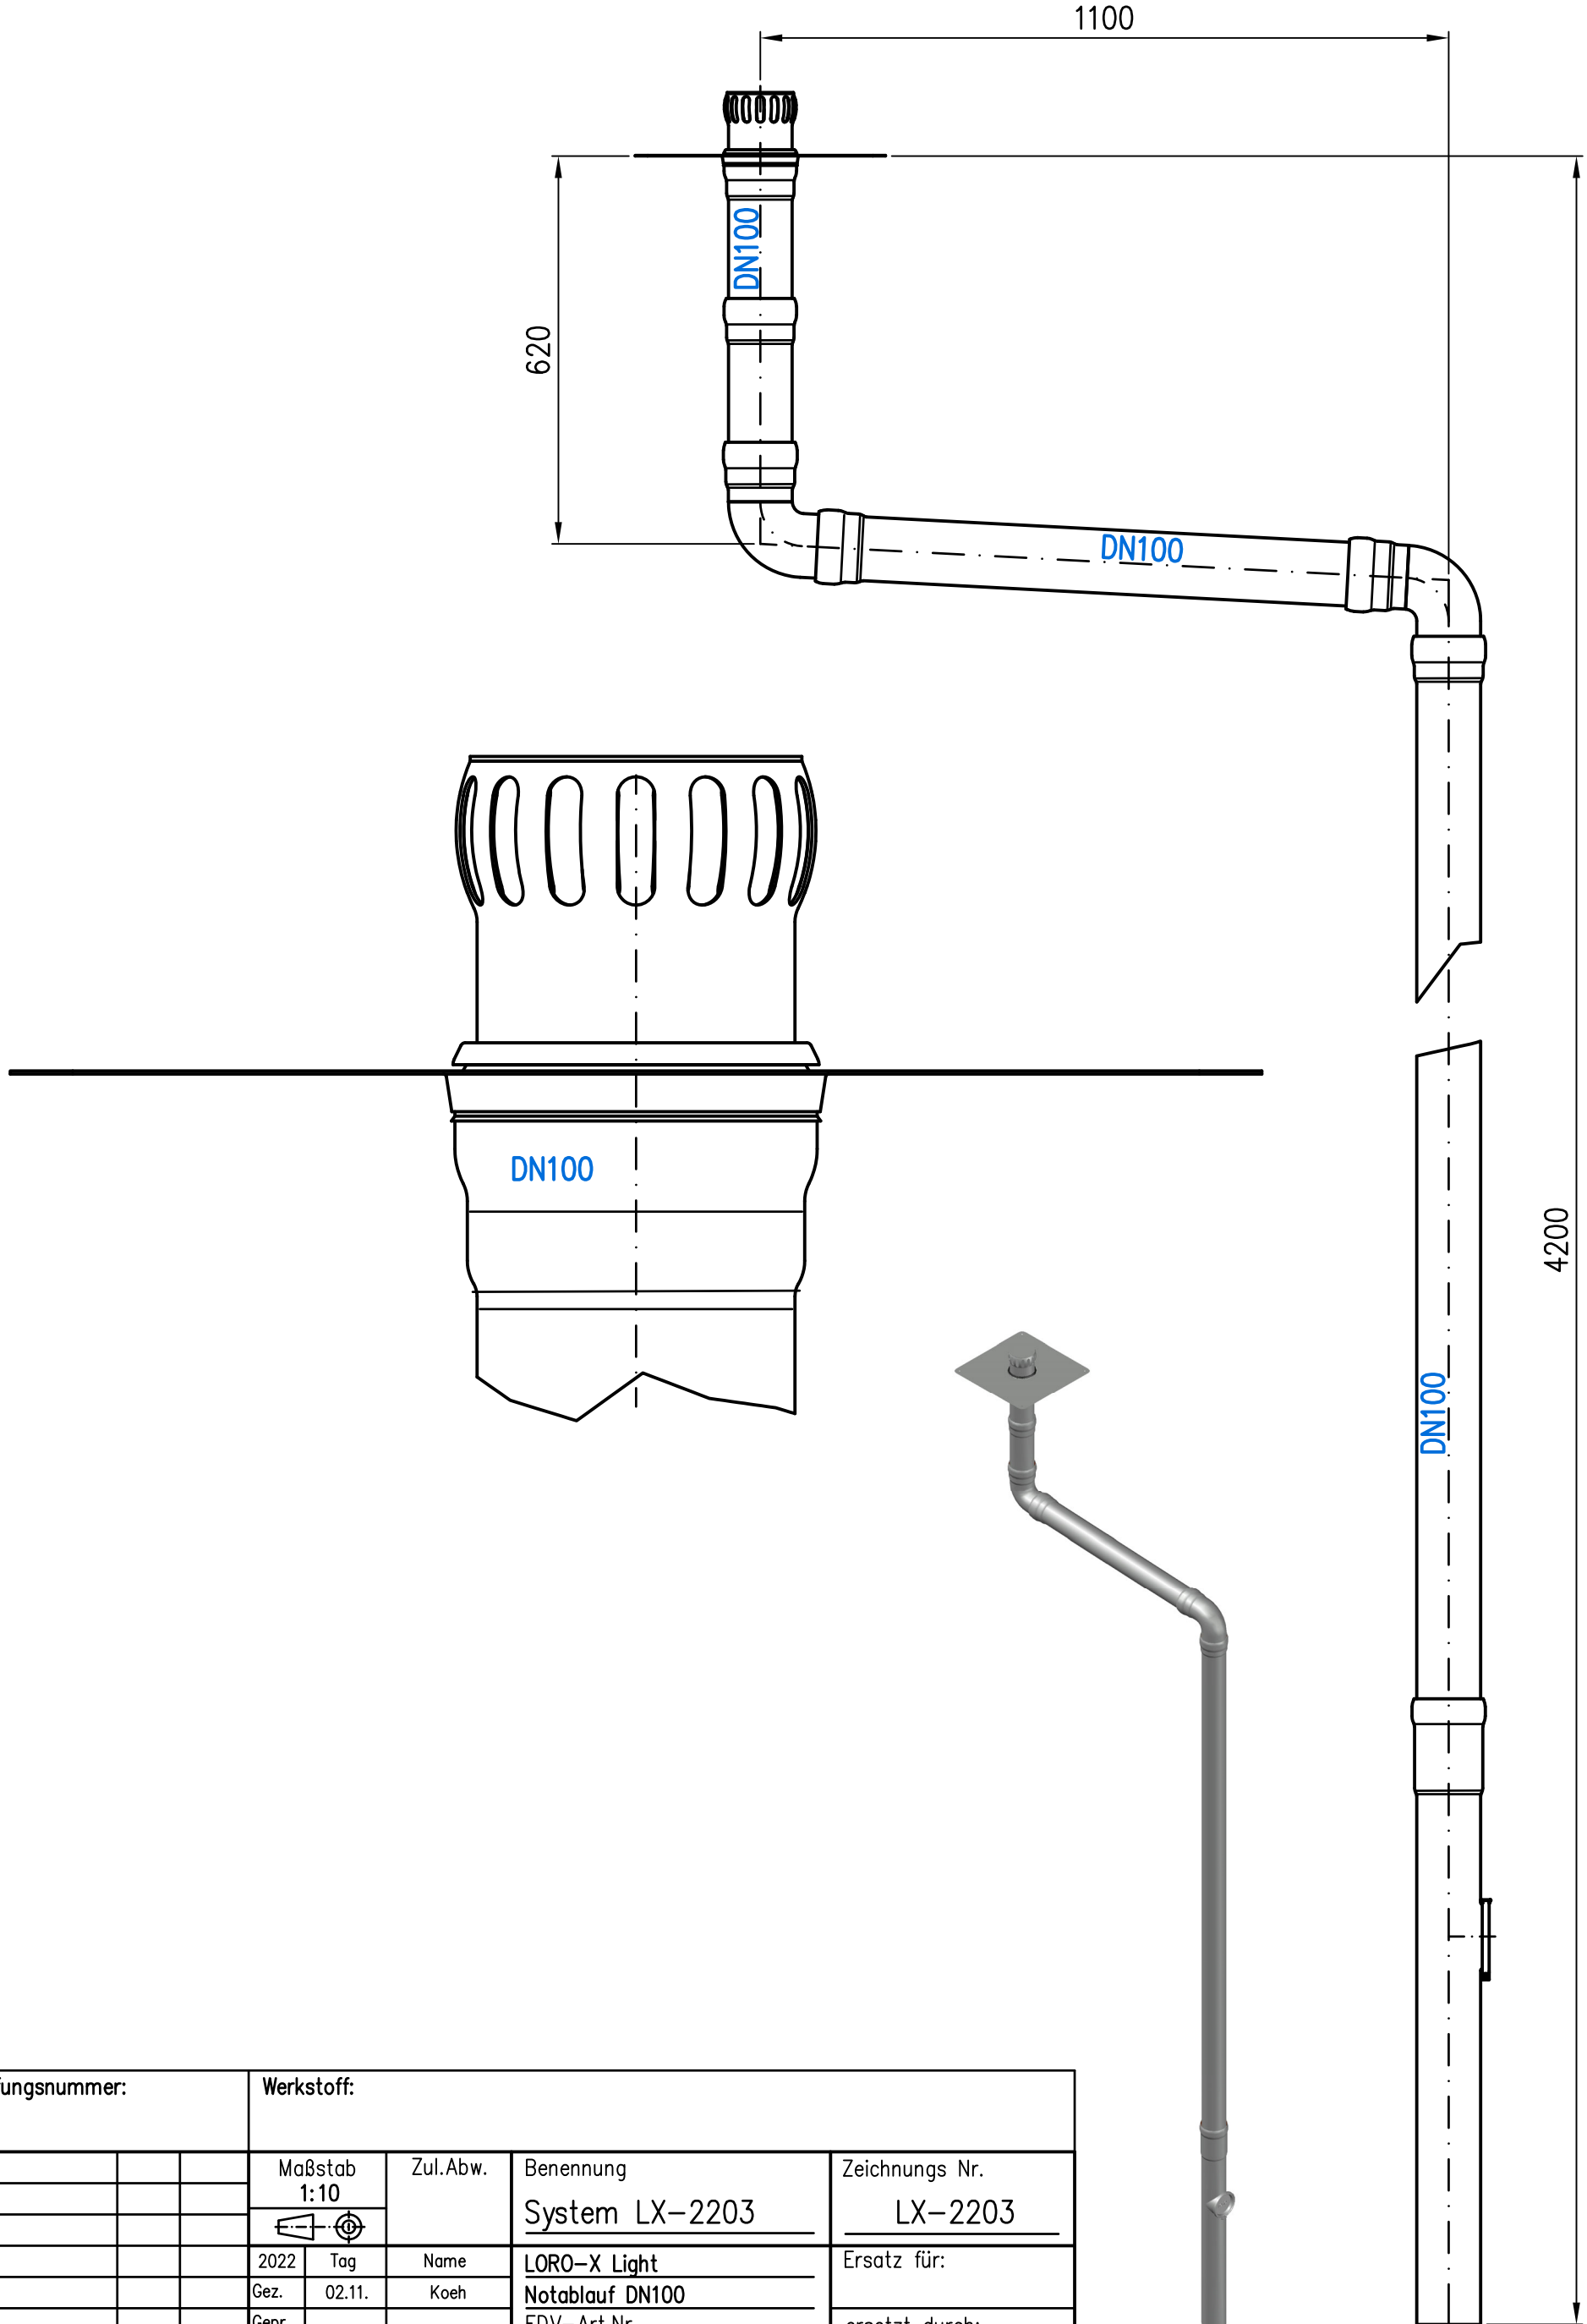

12026.100X

DN100

LX-2203

1100

620

DN100

DN100

DN100

4200

DN100

Prüfungsnummer:

Werkstoff:

Maßstab 1:10	Zul. Abw.
2022 Tag	Name
Gez. 02.11.	Koeh
Gepr.	
Norm.	

Benennung	Zeichnungs Nr.
System LX-2203	LX-2203
LORO-X Light	Ersatz für:
Notablauf DN100	ersetzt durch:
EDV-Art.Nr.	
LX-2203.DWG	