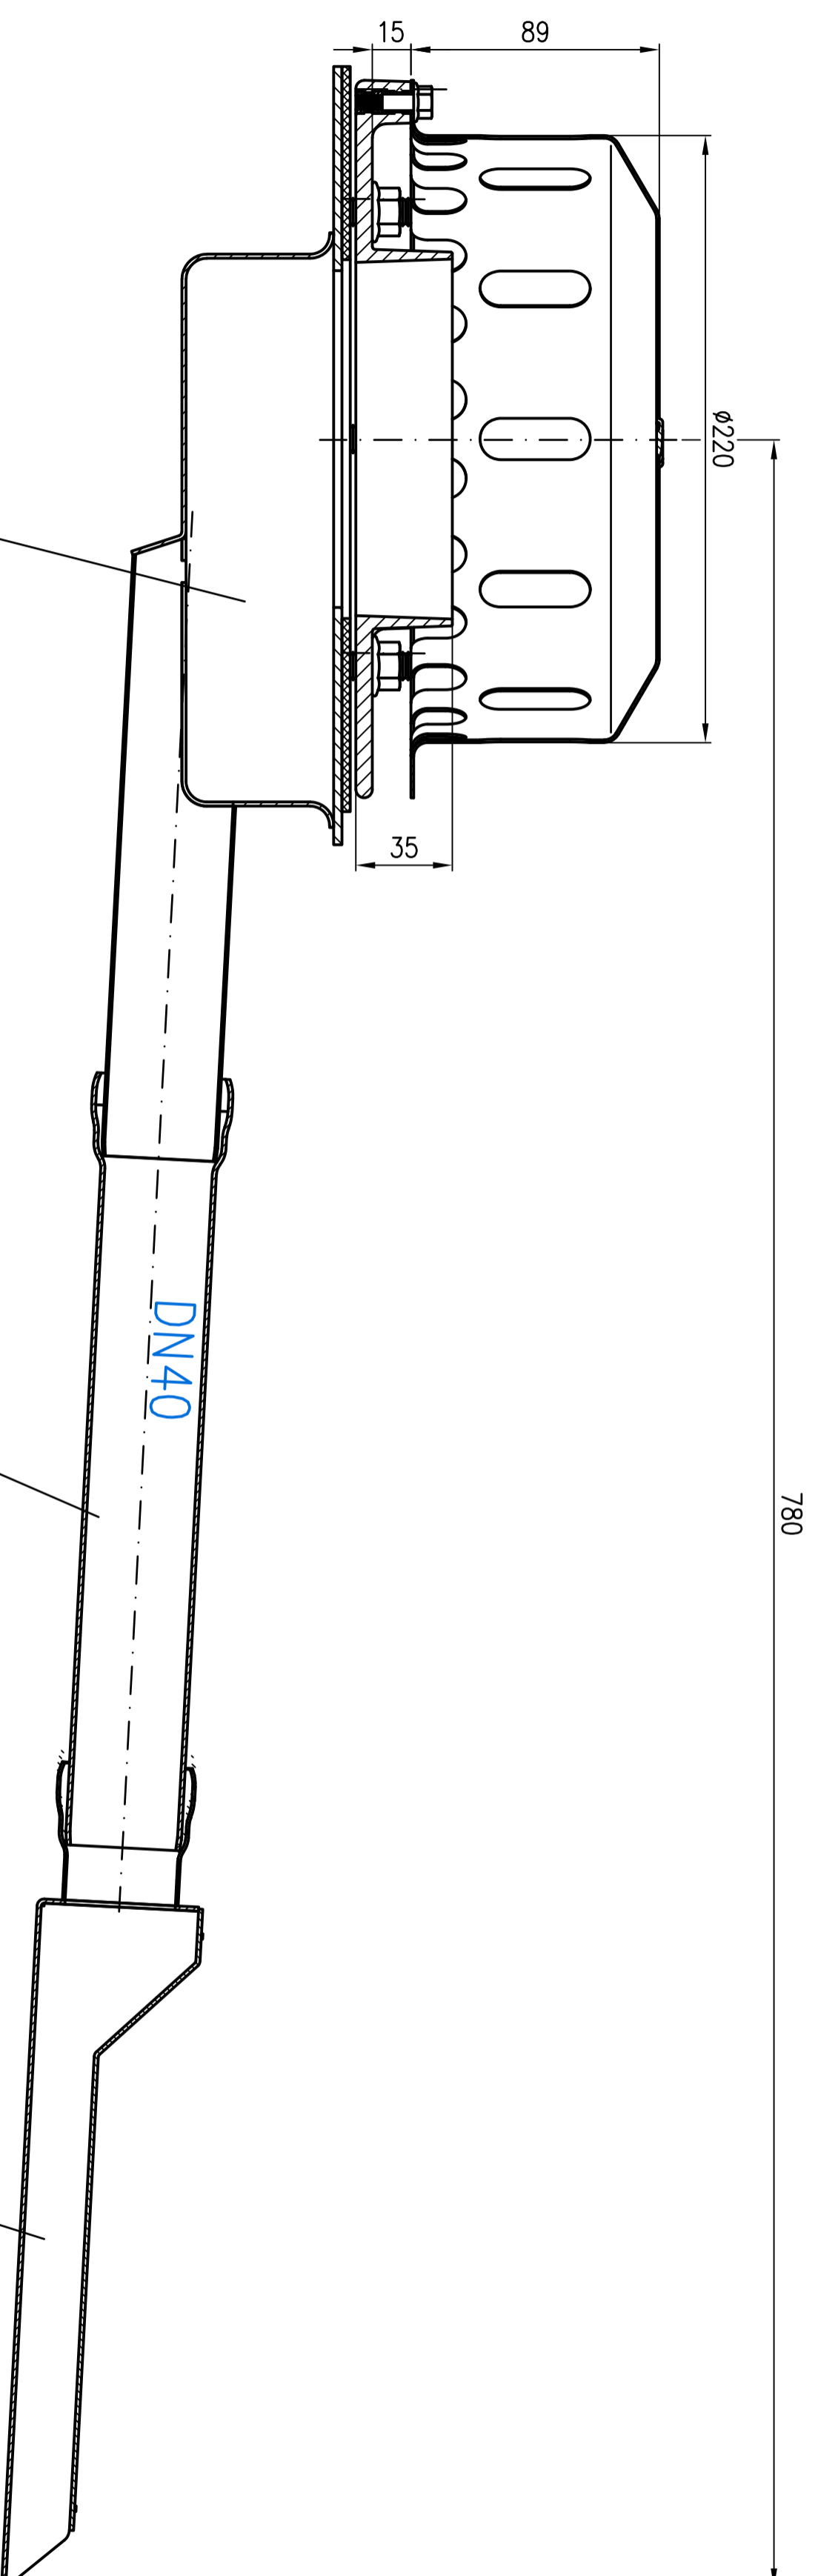

01391.040X

DN40

LX-2183

RAINSTAR-Notablauf DN40

EDV-Art.Nr. 01391.040X

Rohr DN40

EDV-Art.Nr. 01401.040X

Rechteckspeier DN40

EDV-Art.Nr. 15196.040X

Index						
Änderung						
Tag						
Name						
Maßstab		Zul.Abw.	Benennung	Zeichnungs Nr.		
			System LX 2183	LX 2183		
	2022	Tag	RAINSTAR-Attika-Notablauf DN40	Ersatz für:		
	Gez.	05.12.	mit Rechteckspeier	ersetzt durch:		
	Gepr.					
	Norm.		LX-2183.DWG			
			Bauvorhaben			