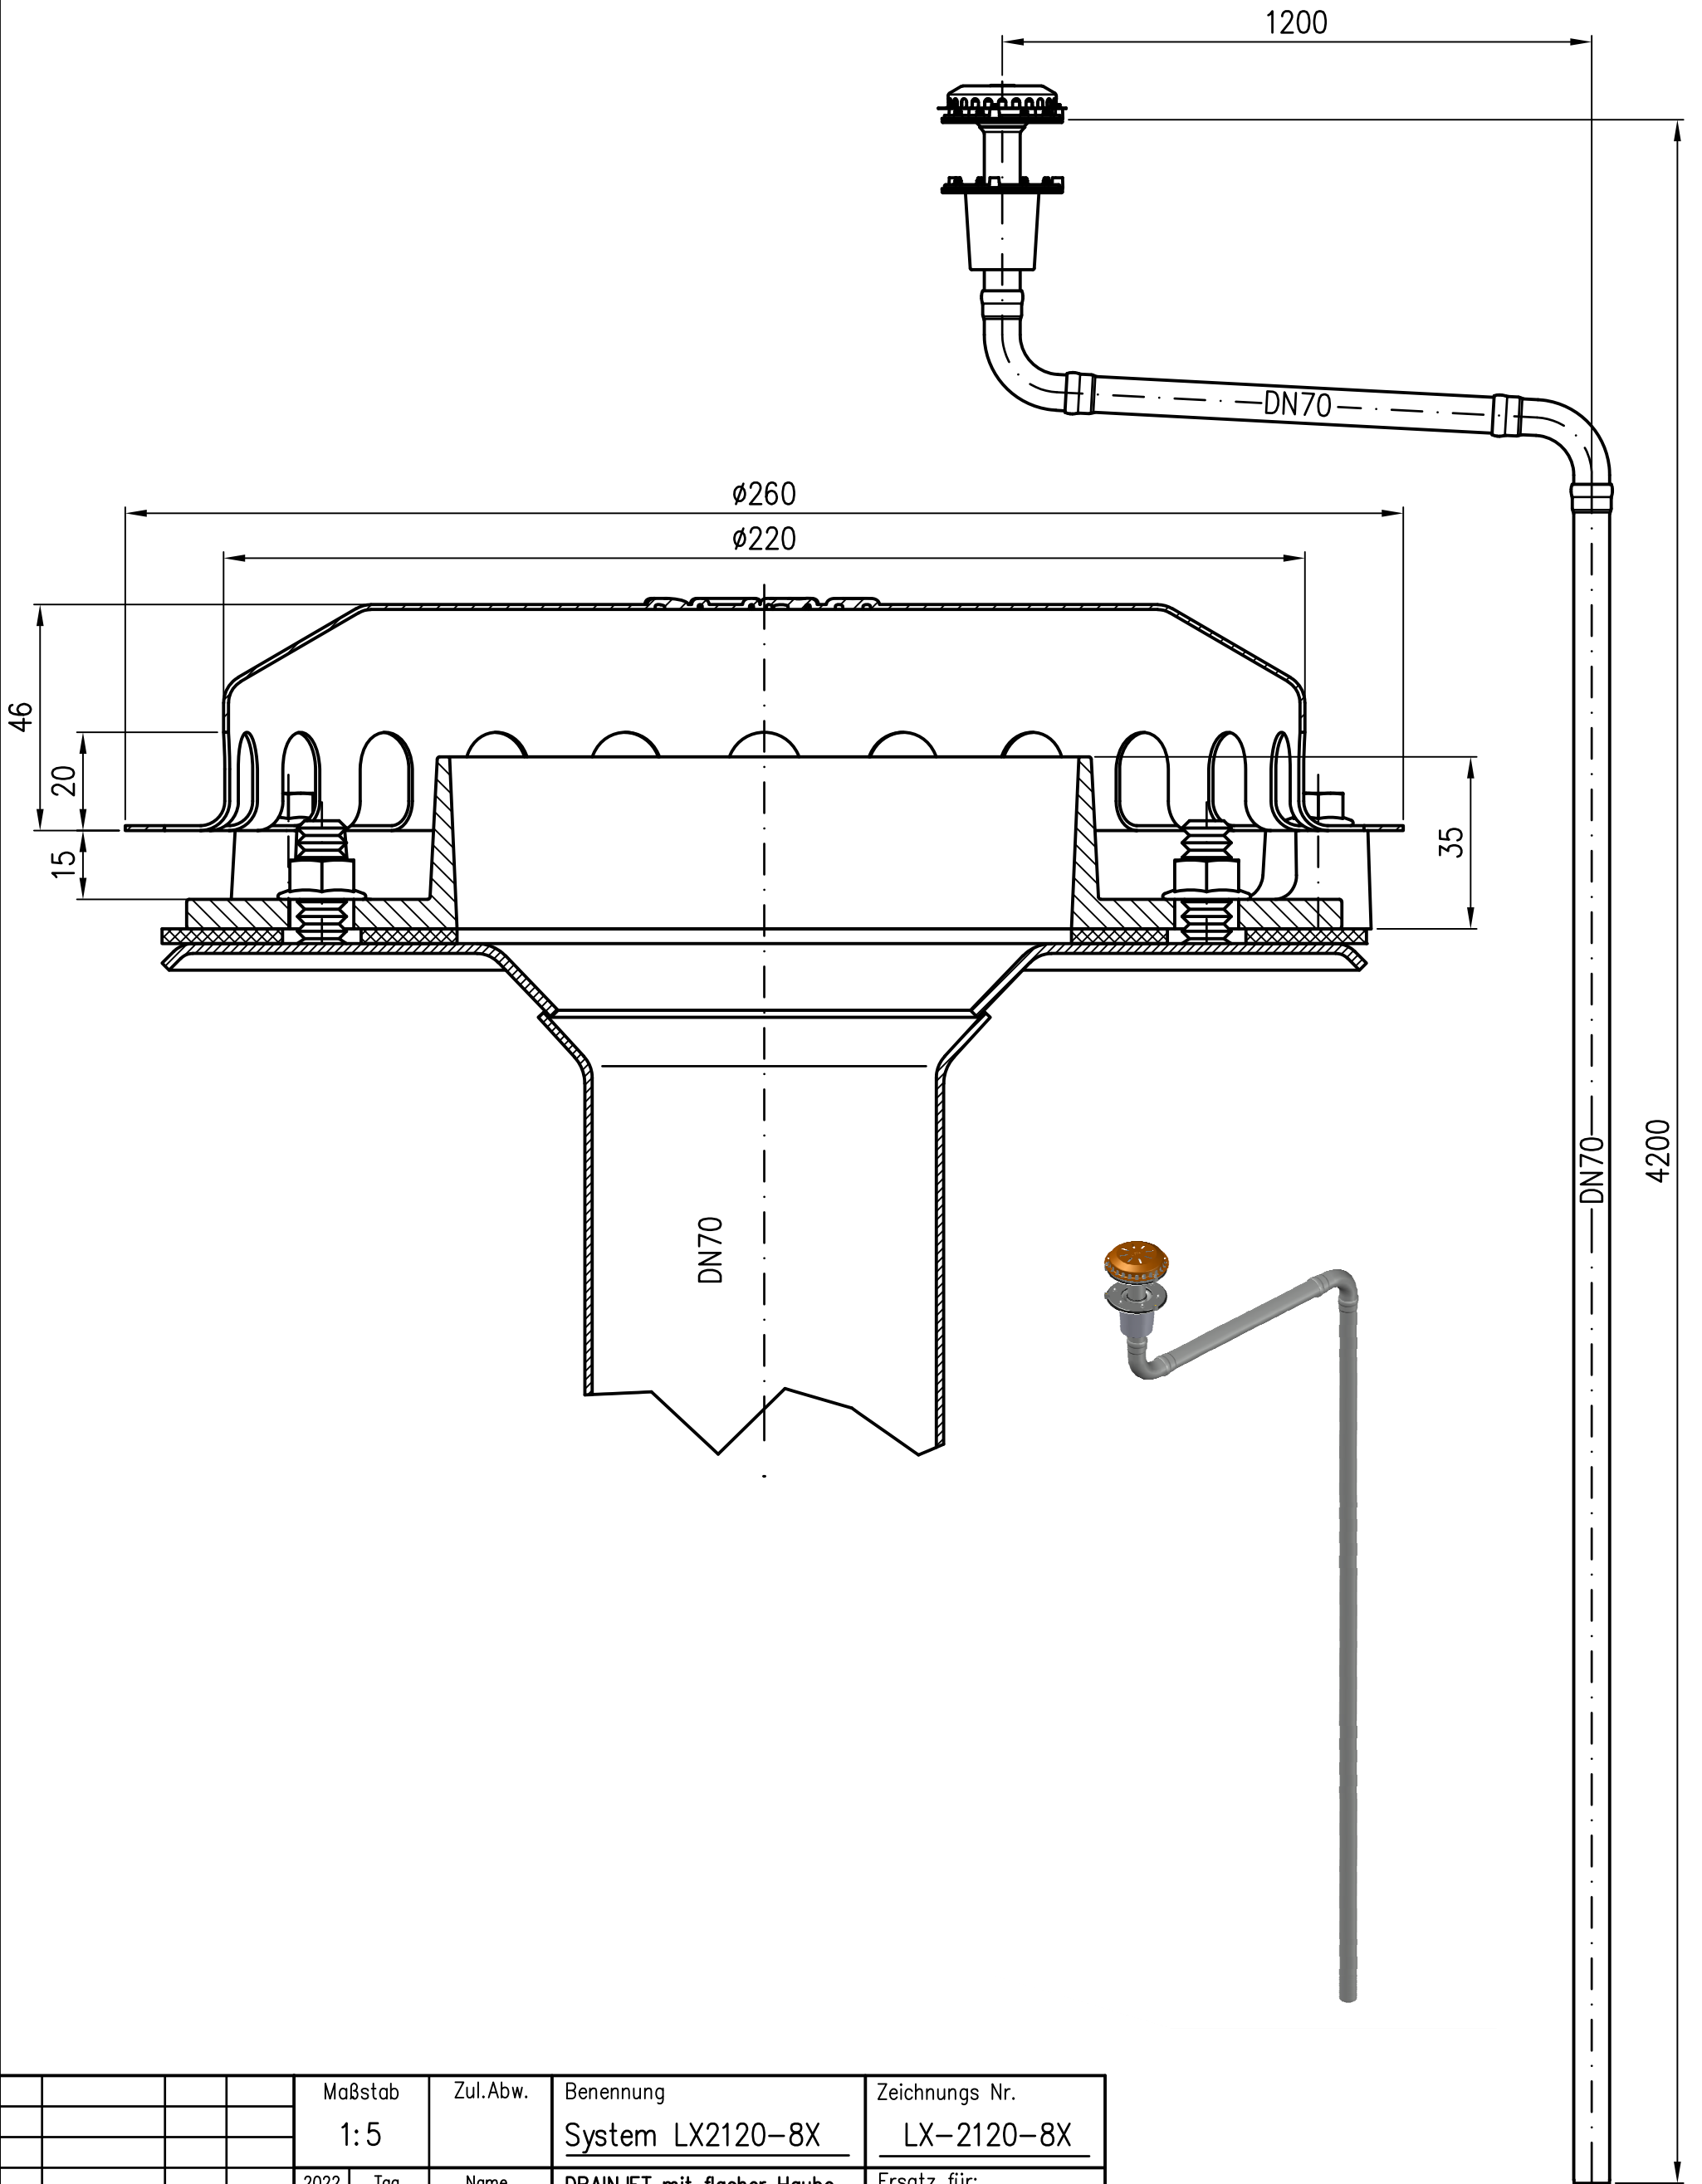

21332.070X | DN70 | LX-2120-8X

				Maßstab	Zul. Abw.	Benennung	Zeichnungs Nr.
				1:5		System LX2120-8X	LX-2120-8X
				2022	Tag	Name	Ersatz für:
				Gez.	11.05.	Koeh	
				Gepr.			ersetzt durch:
				Norm.			
						LX-2120-8X.DWG	
						Bauvorhaben	
Index	Änderung	Tag	Name	