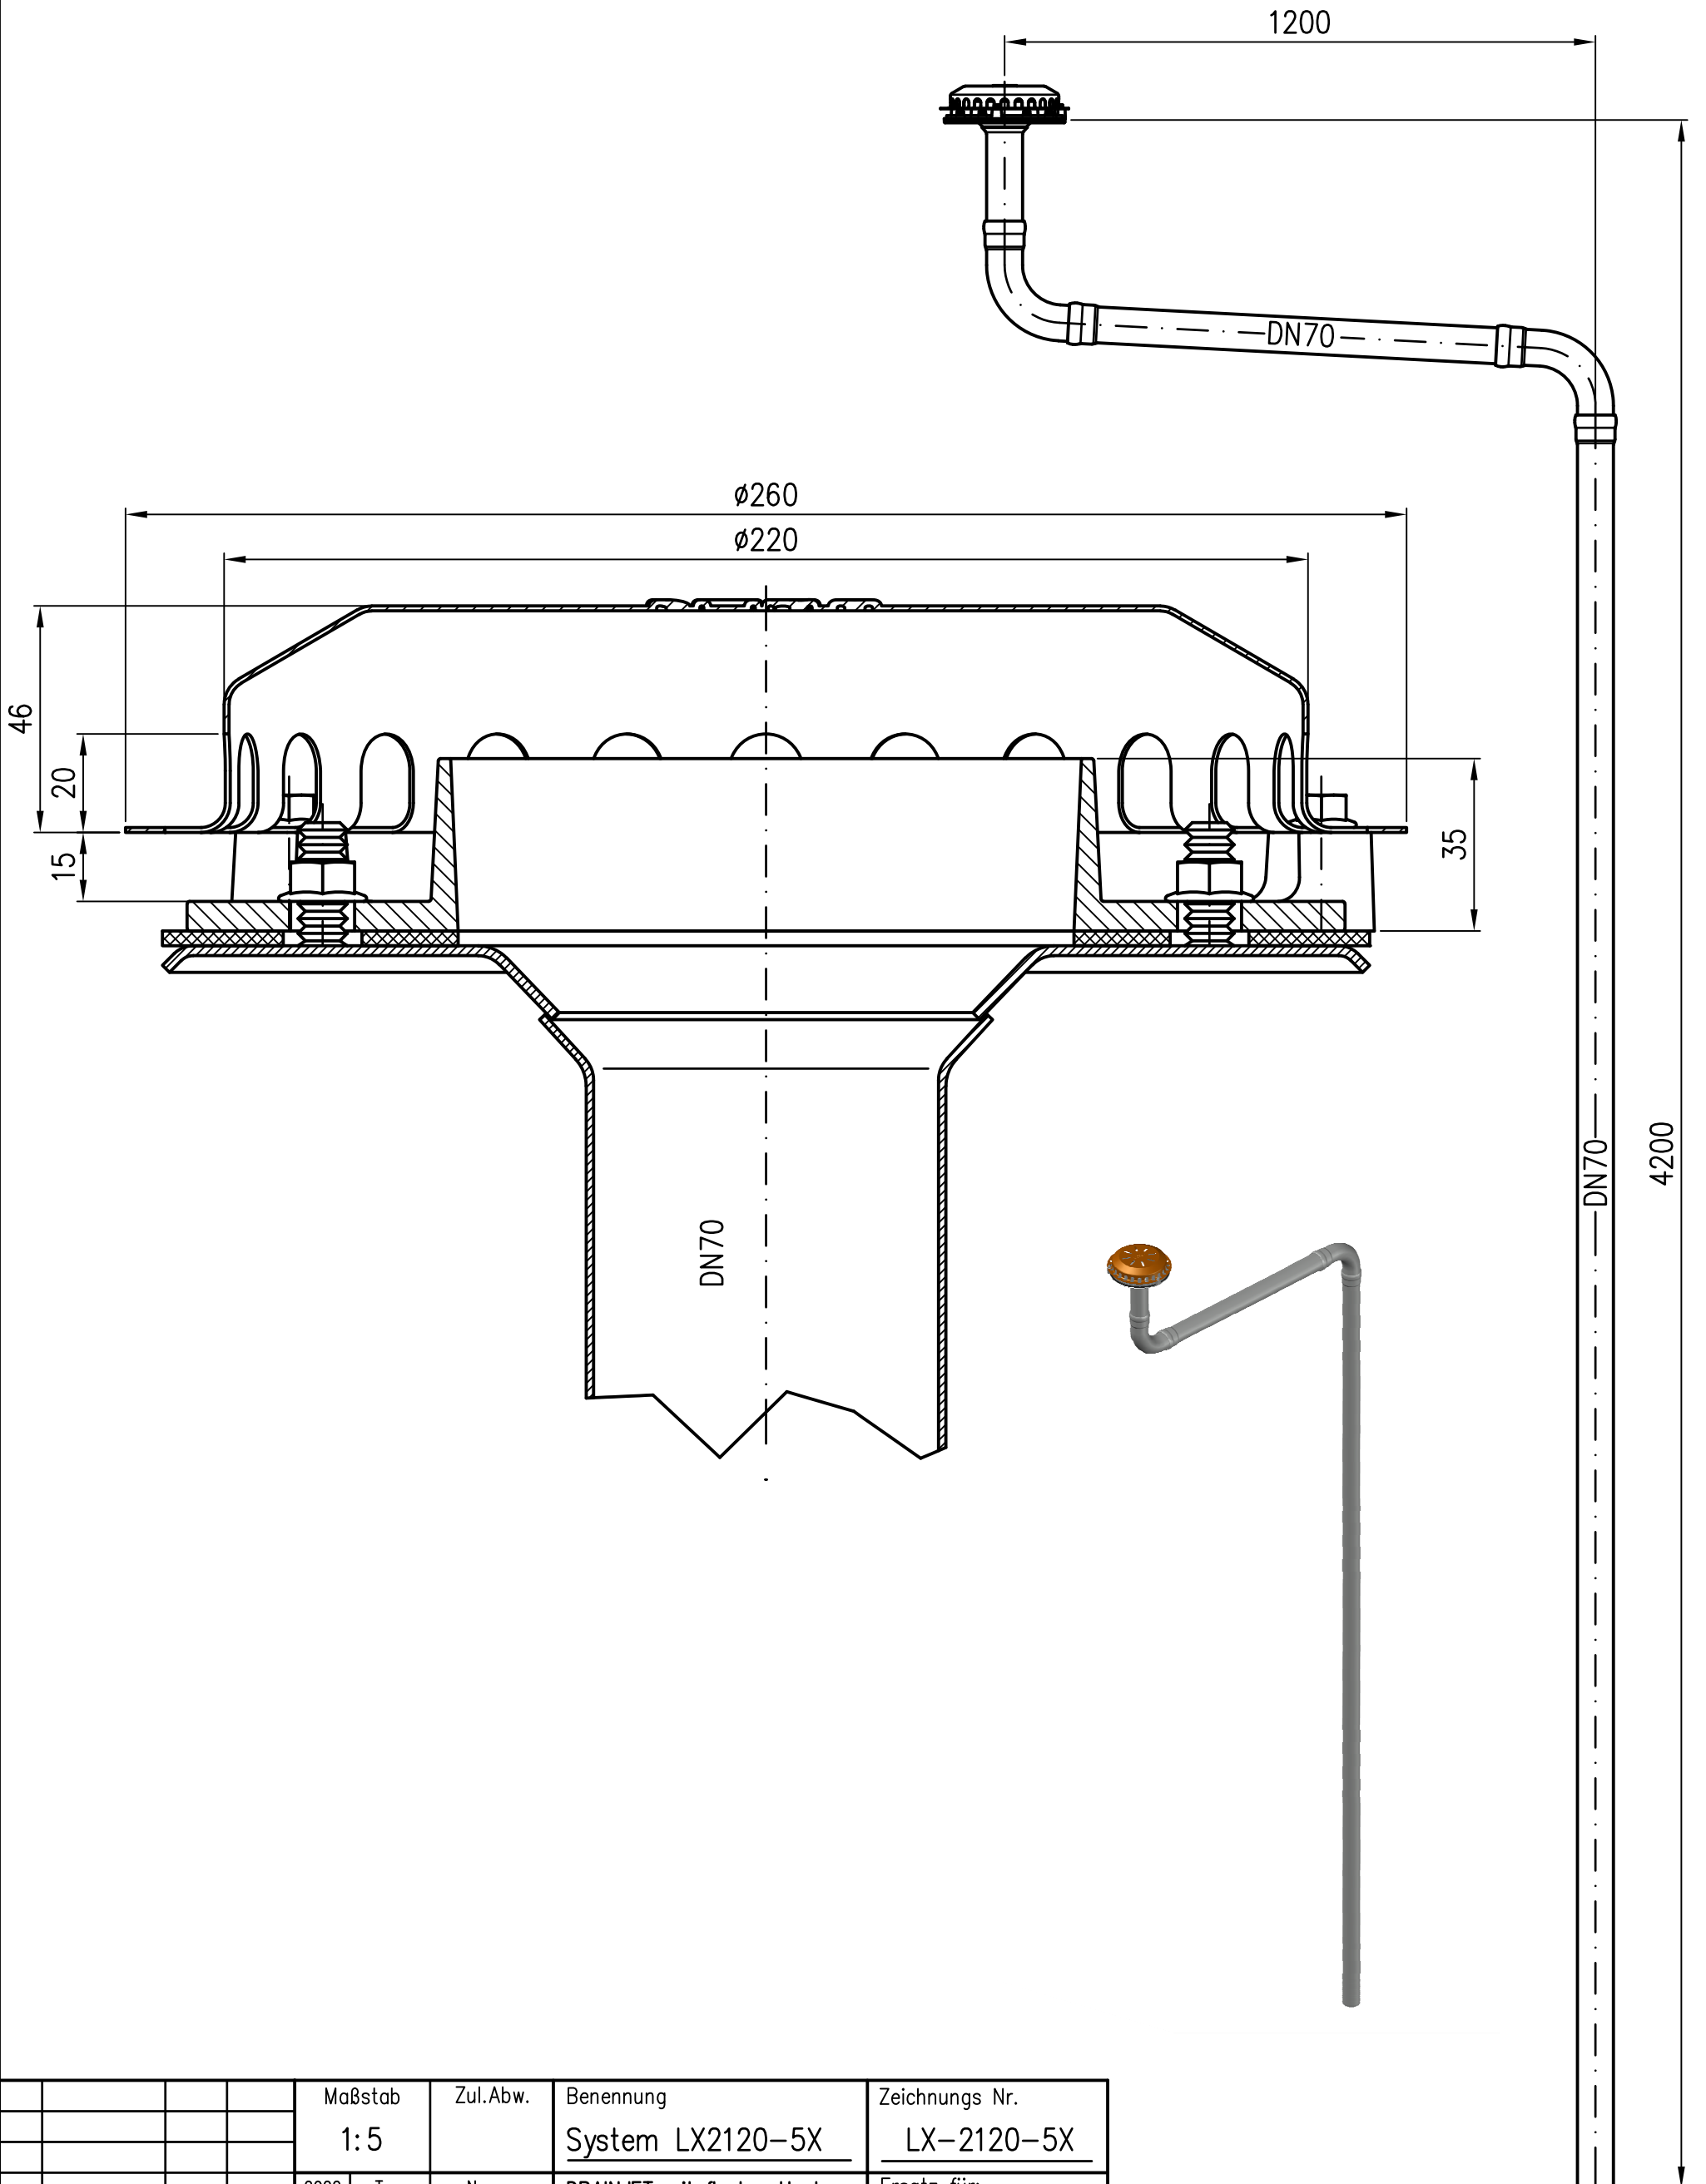

21301.070X

DN70

LX-2120-5X

				Maßstab 1:5	Zul.Abw.	Benennung System LX2120-5X	Zeichnungs Nr. LX-2120-5X
				2022	Tag	Name	Ersatz für:
				Gez.	11.05.	Koeh	
				Gepr.			ersetzt durch:
				Norm.			
				LX-2120-5X.DWG			
				Bauvorhaben			
Index	Änderung	Tag	Name				