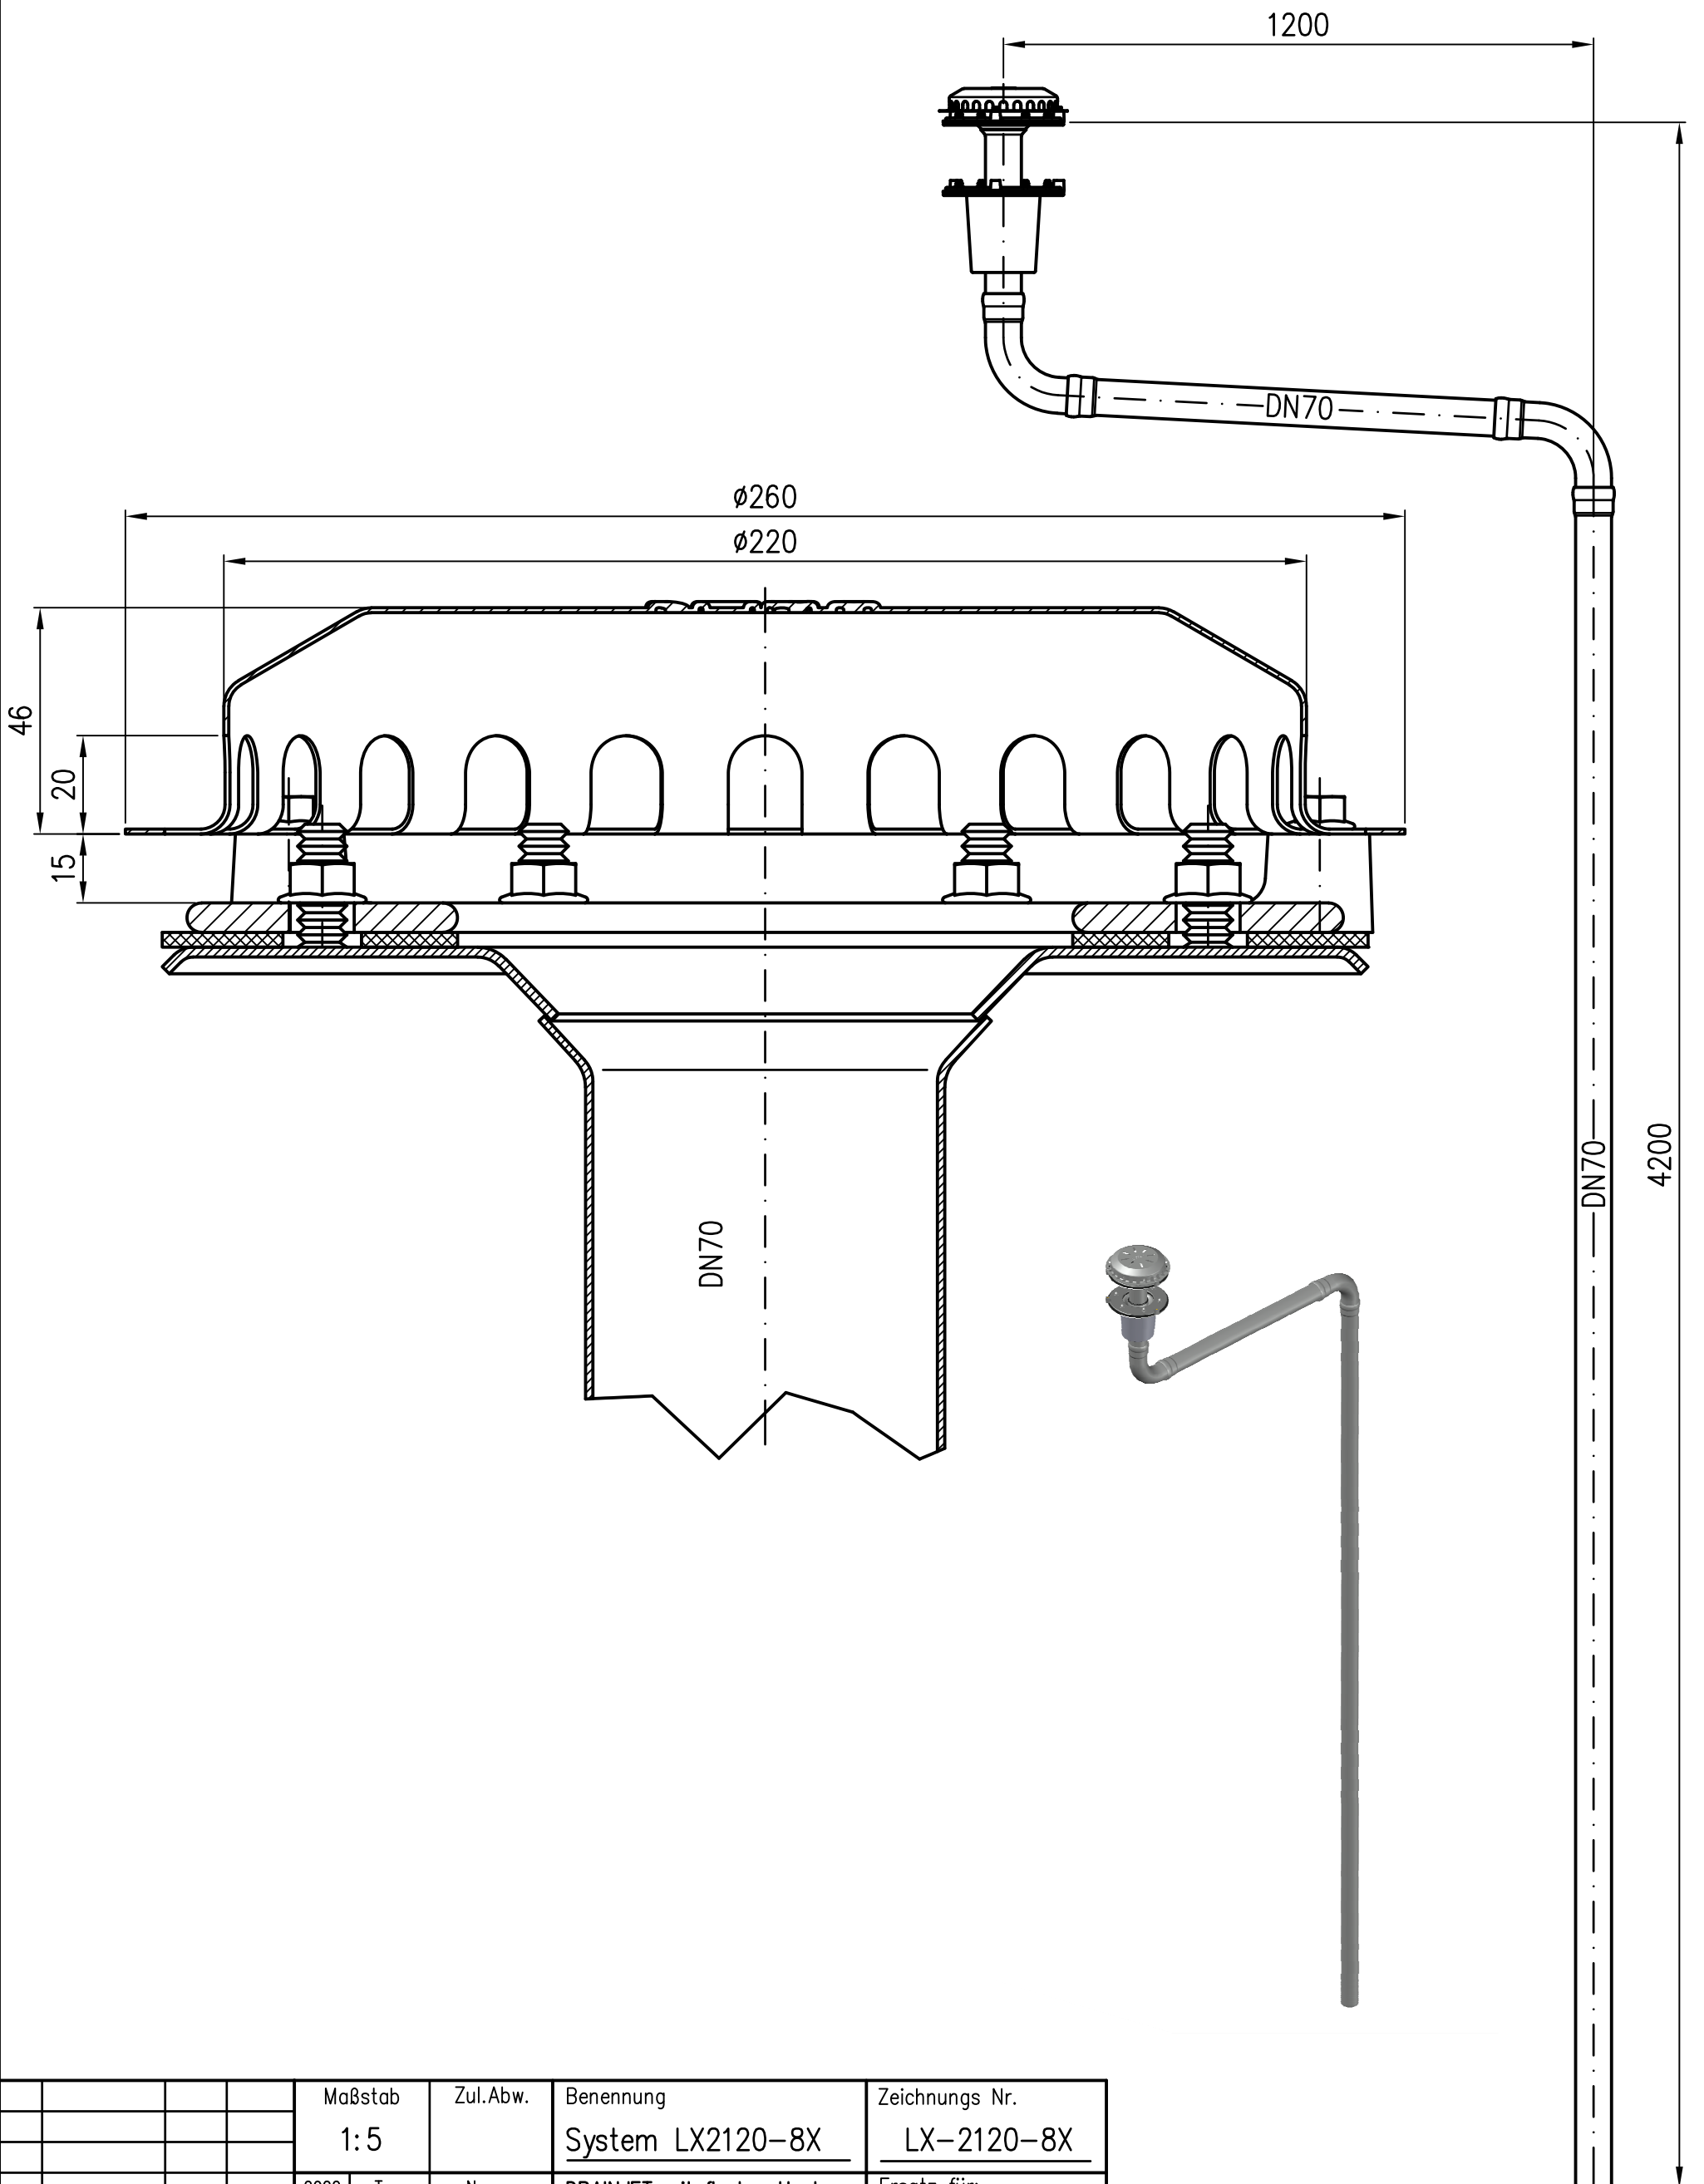

21132.070X

DN70

LX-2119-8X

				Maßstab 1:5	Zul.Abw.	Benennung System LX2120-8X	Zeichnungs Nr. LX-2120-8X	
				2022	Tag	Name	Ersatz für:	
				Gez.	11.05.	Koeh	ersetzt durch:	
				Gepr.				
				Norm.		LX-2119-8X.DWG		
				 Bauvorhaben				
Index	Änderung	Tag	Name					