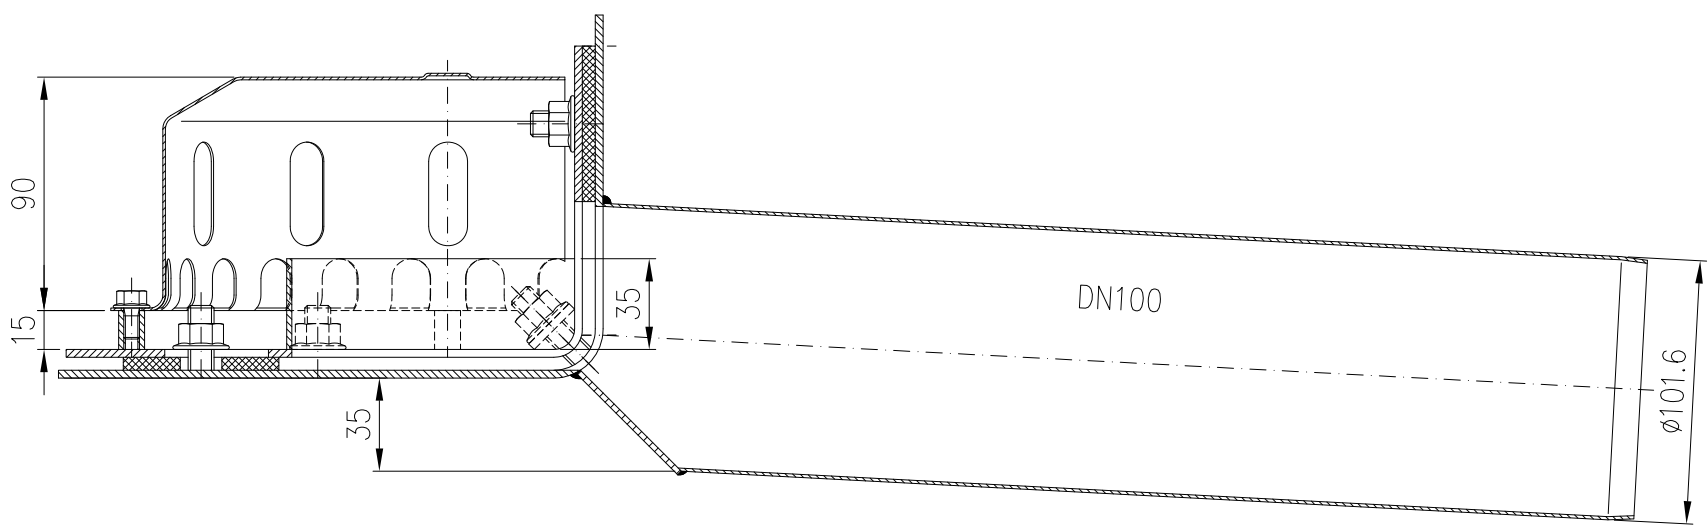

X

DN100

LX-1889

				Maßstab 1:5	Zul.Abw.	Benennung System LX1889	Zeichnungs Nr. LX 1889	
				2016	Tag	Name	Ersatz für:	
				Gez.	01.11.	Koeh	ersetzt durch:	
				Gepr.				
				Norm.		LX-1889.DWG		
				LORO®				Bauvorhaben
Index	Änderung	Tag	Name					