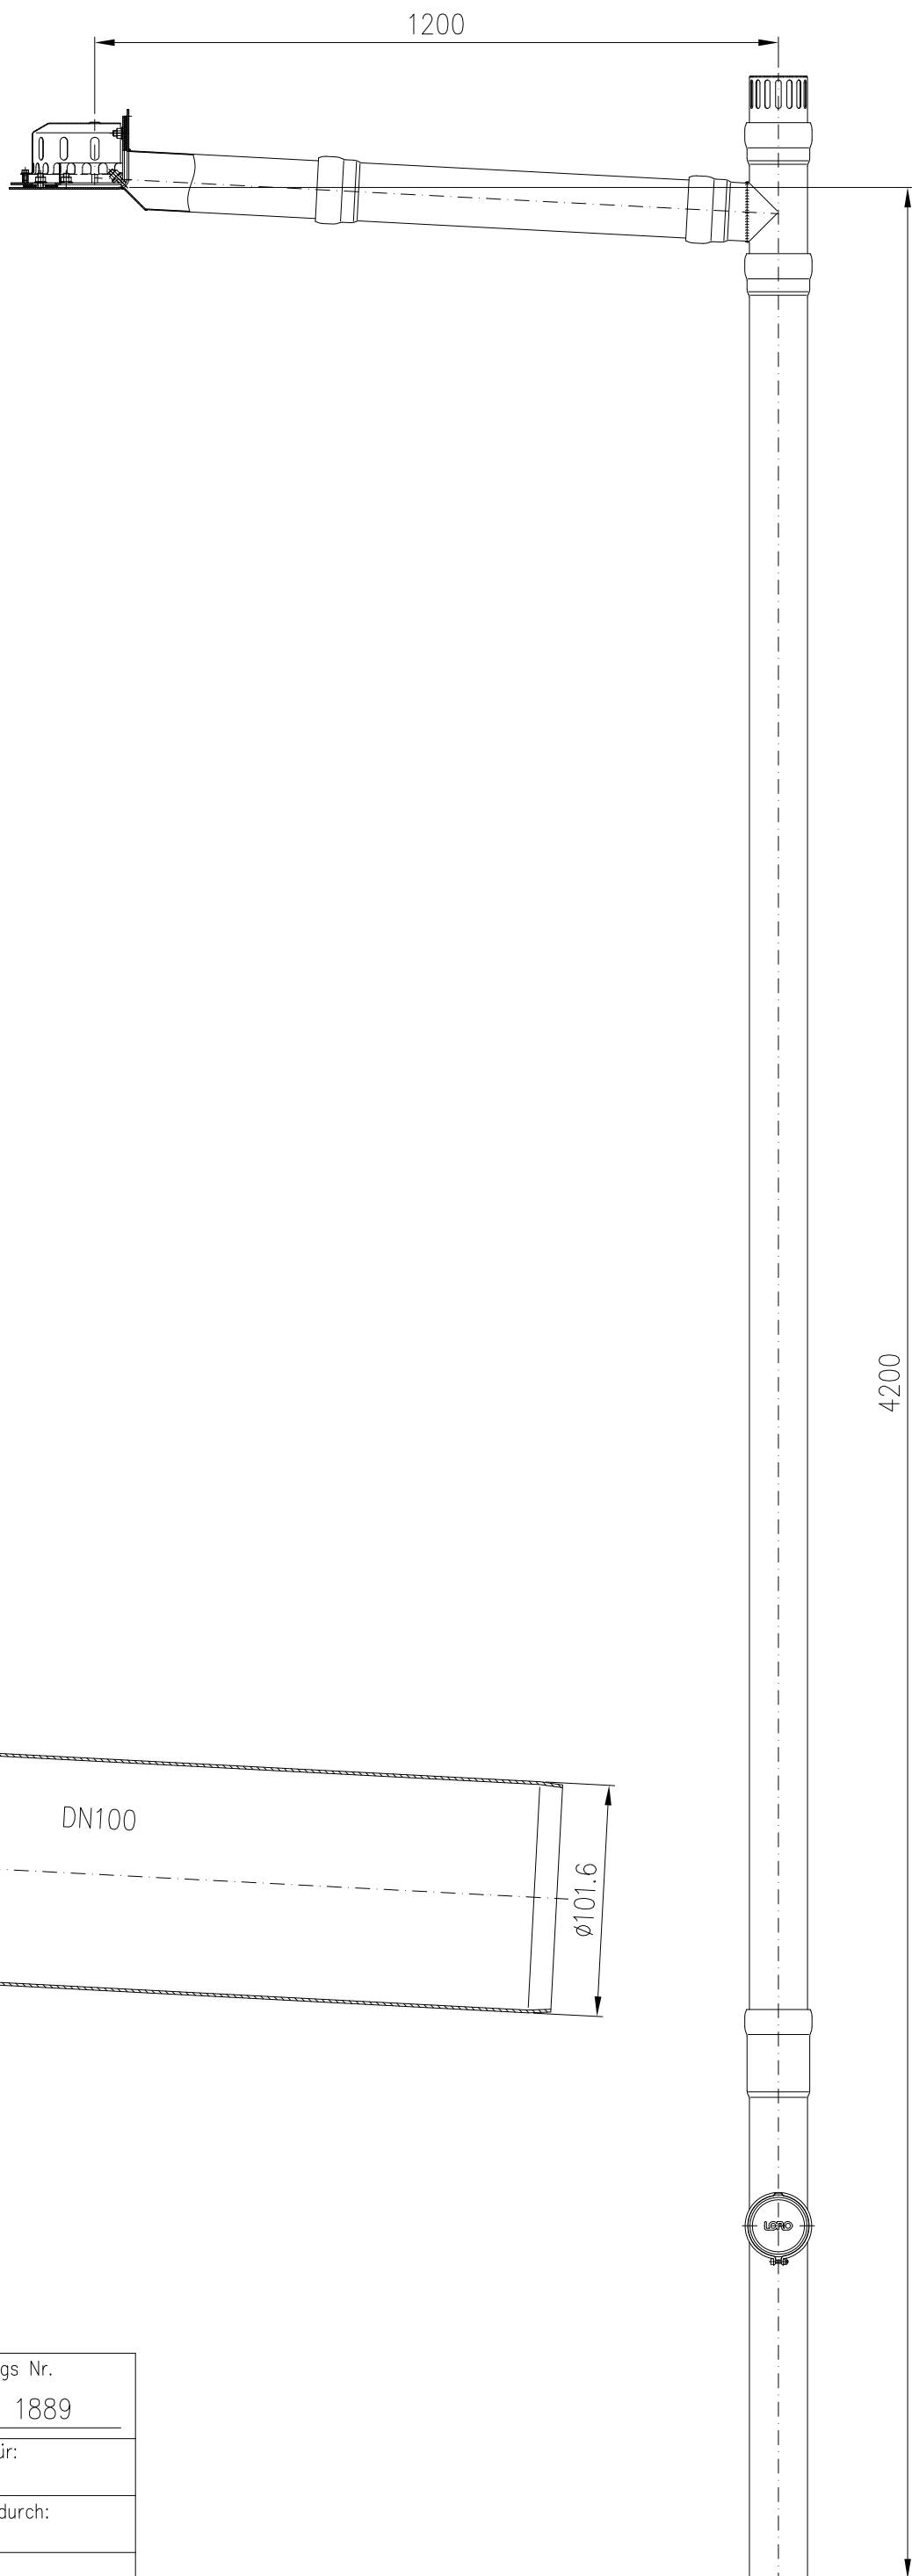

X

DN100

LX-1889

				Maßstab 1:5	Zul.Abw.	Benennung System LX1889	Zeichnungs Nr. LX 1889	
				2016	Tag	Name	Ersatz für:	
				Gez.	01.11.	Koeh	ersetzt durch:	
				Gepr.				
				Norm.		LX-1889.DWG		
				LORO®				Bauvorhaben
Index	Änderung	Tag	Name					