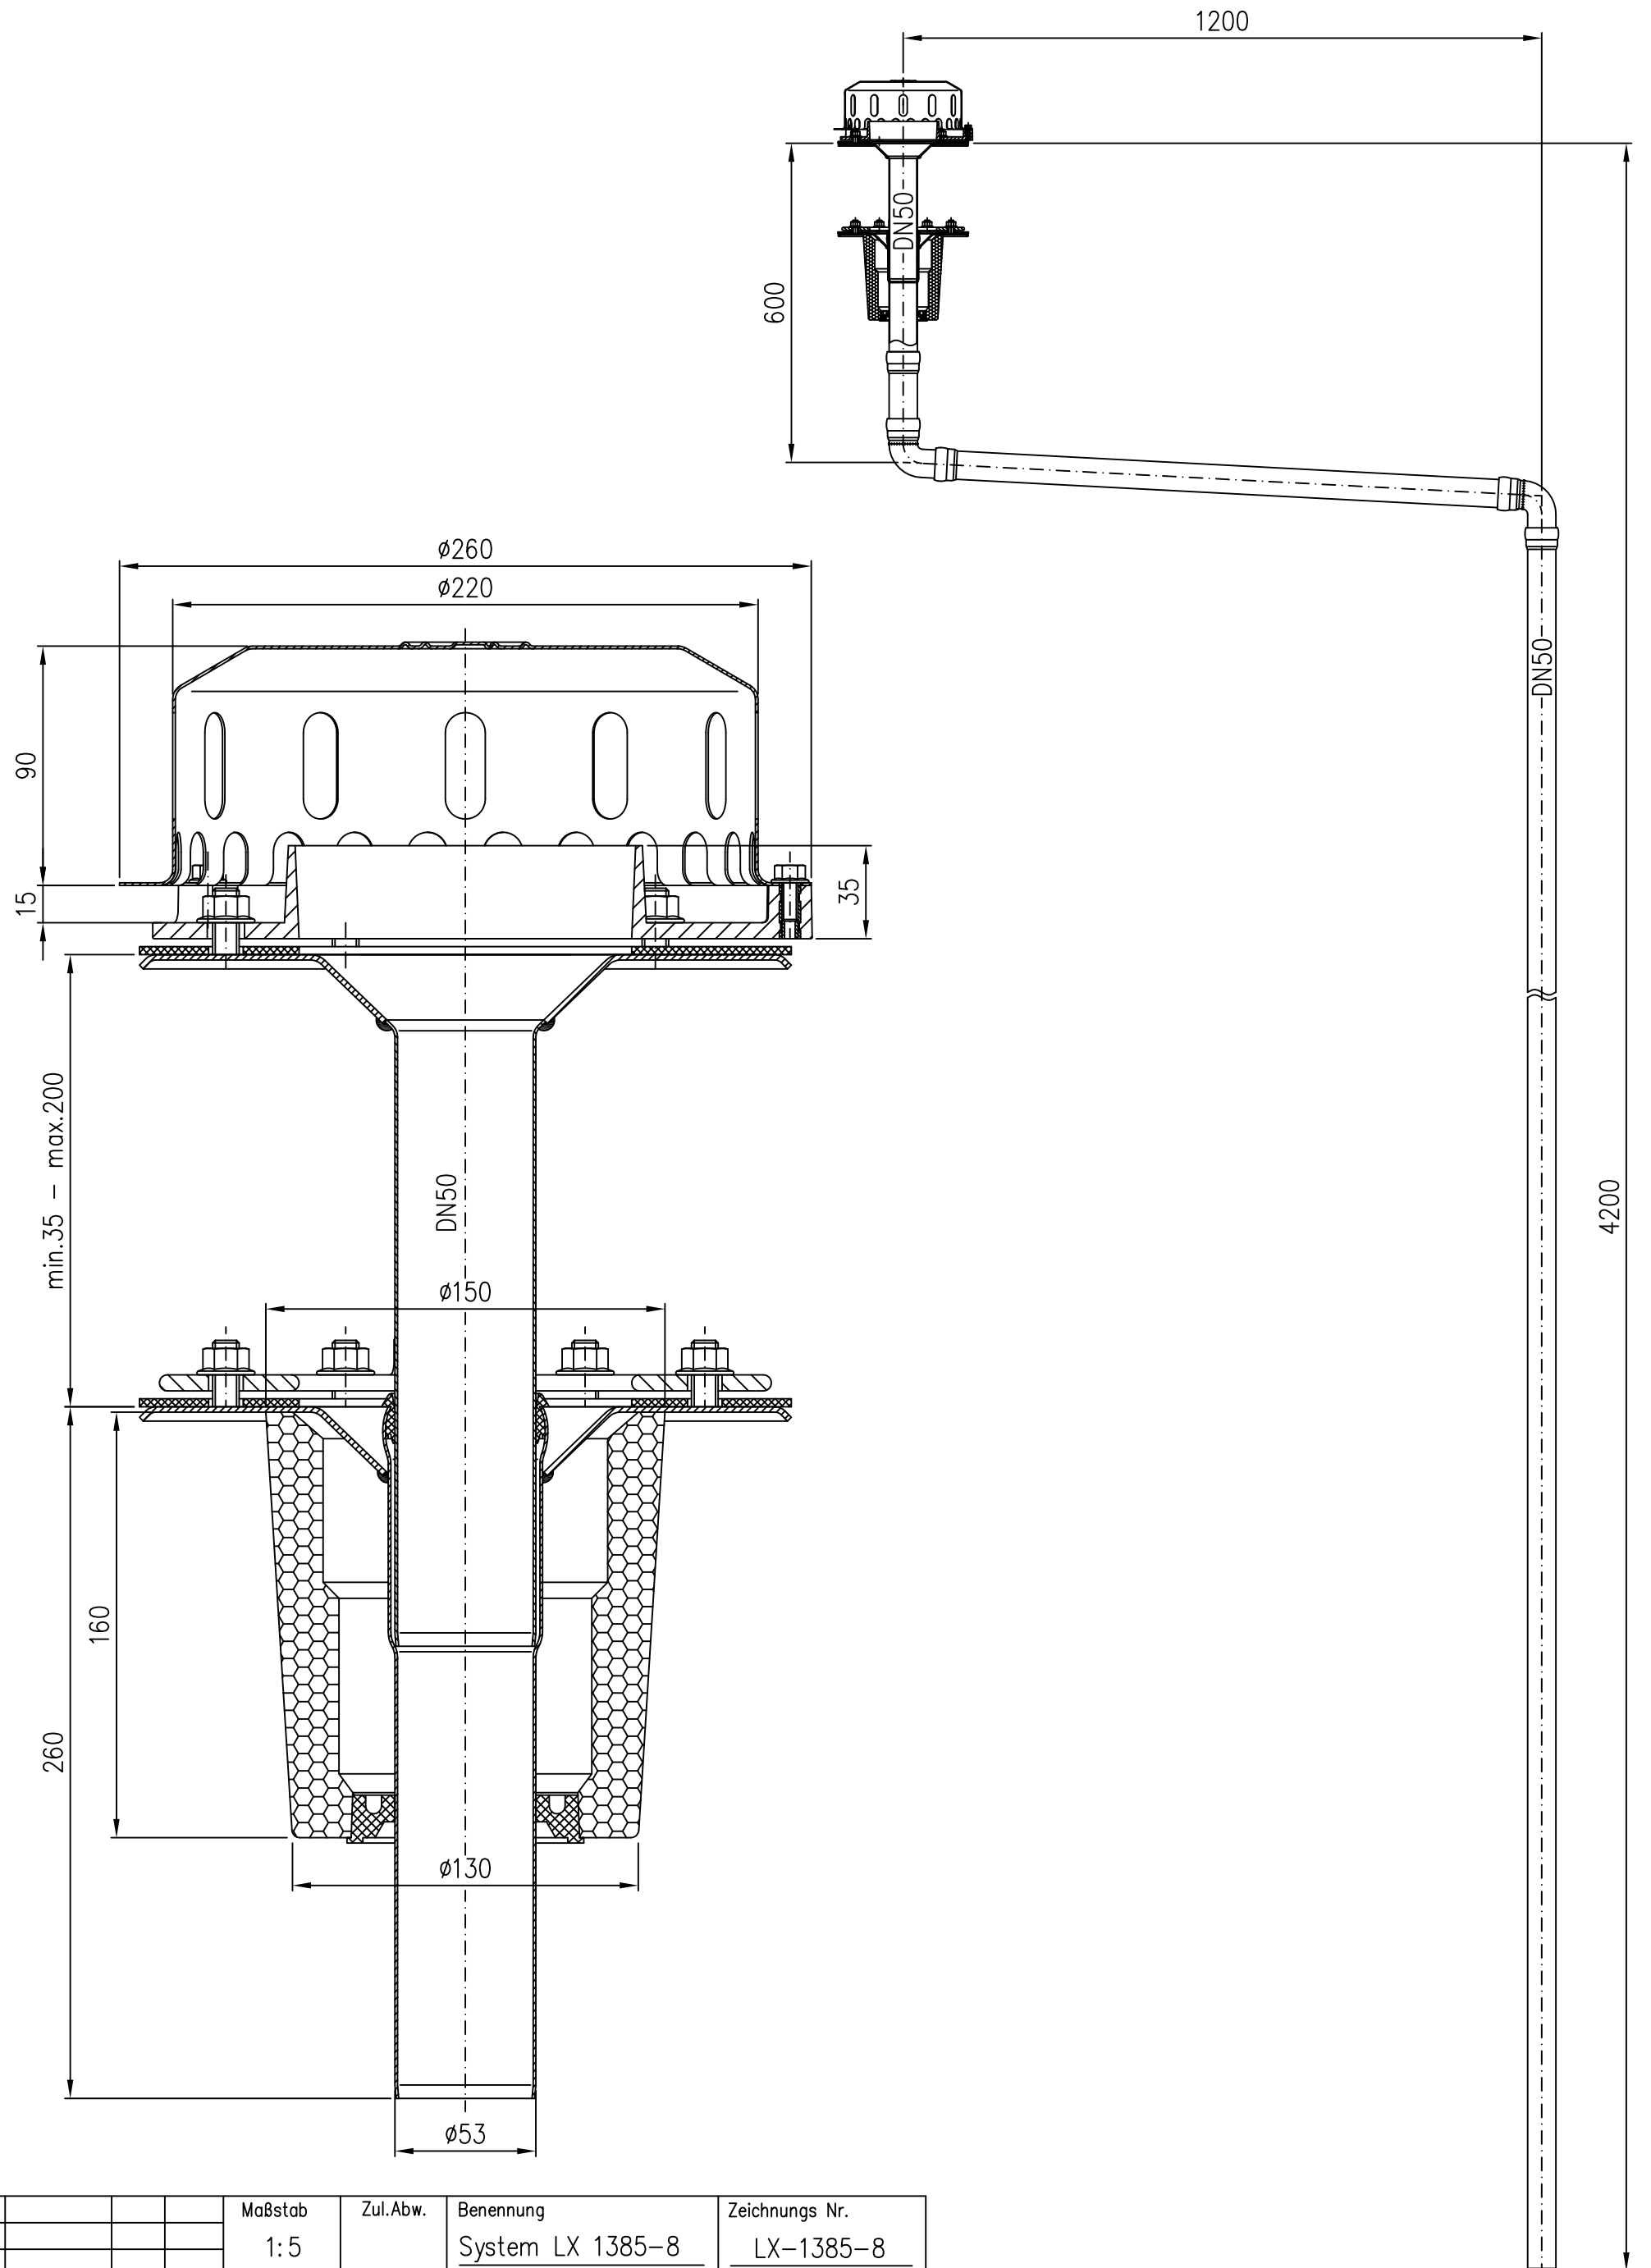

21722.050X

DN50

LX 1385-8

				Maßstab 1:5	Zul.Abw.	Benennung System LX 1385-8	Zeichnungs Nr. LX-1385-8
				2015	Tag	Name	Ersatz für:
				Gez.	15.09.	Koeh	
				Gepr.			ersetzt durch:
				Norm.		LX-1385-8.DWG	
						Bauvorhaben	
Index	Änderung	Tag	Name	LORO			