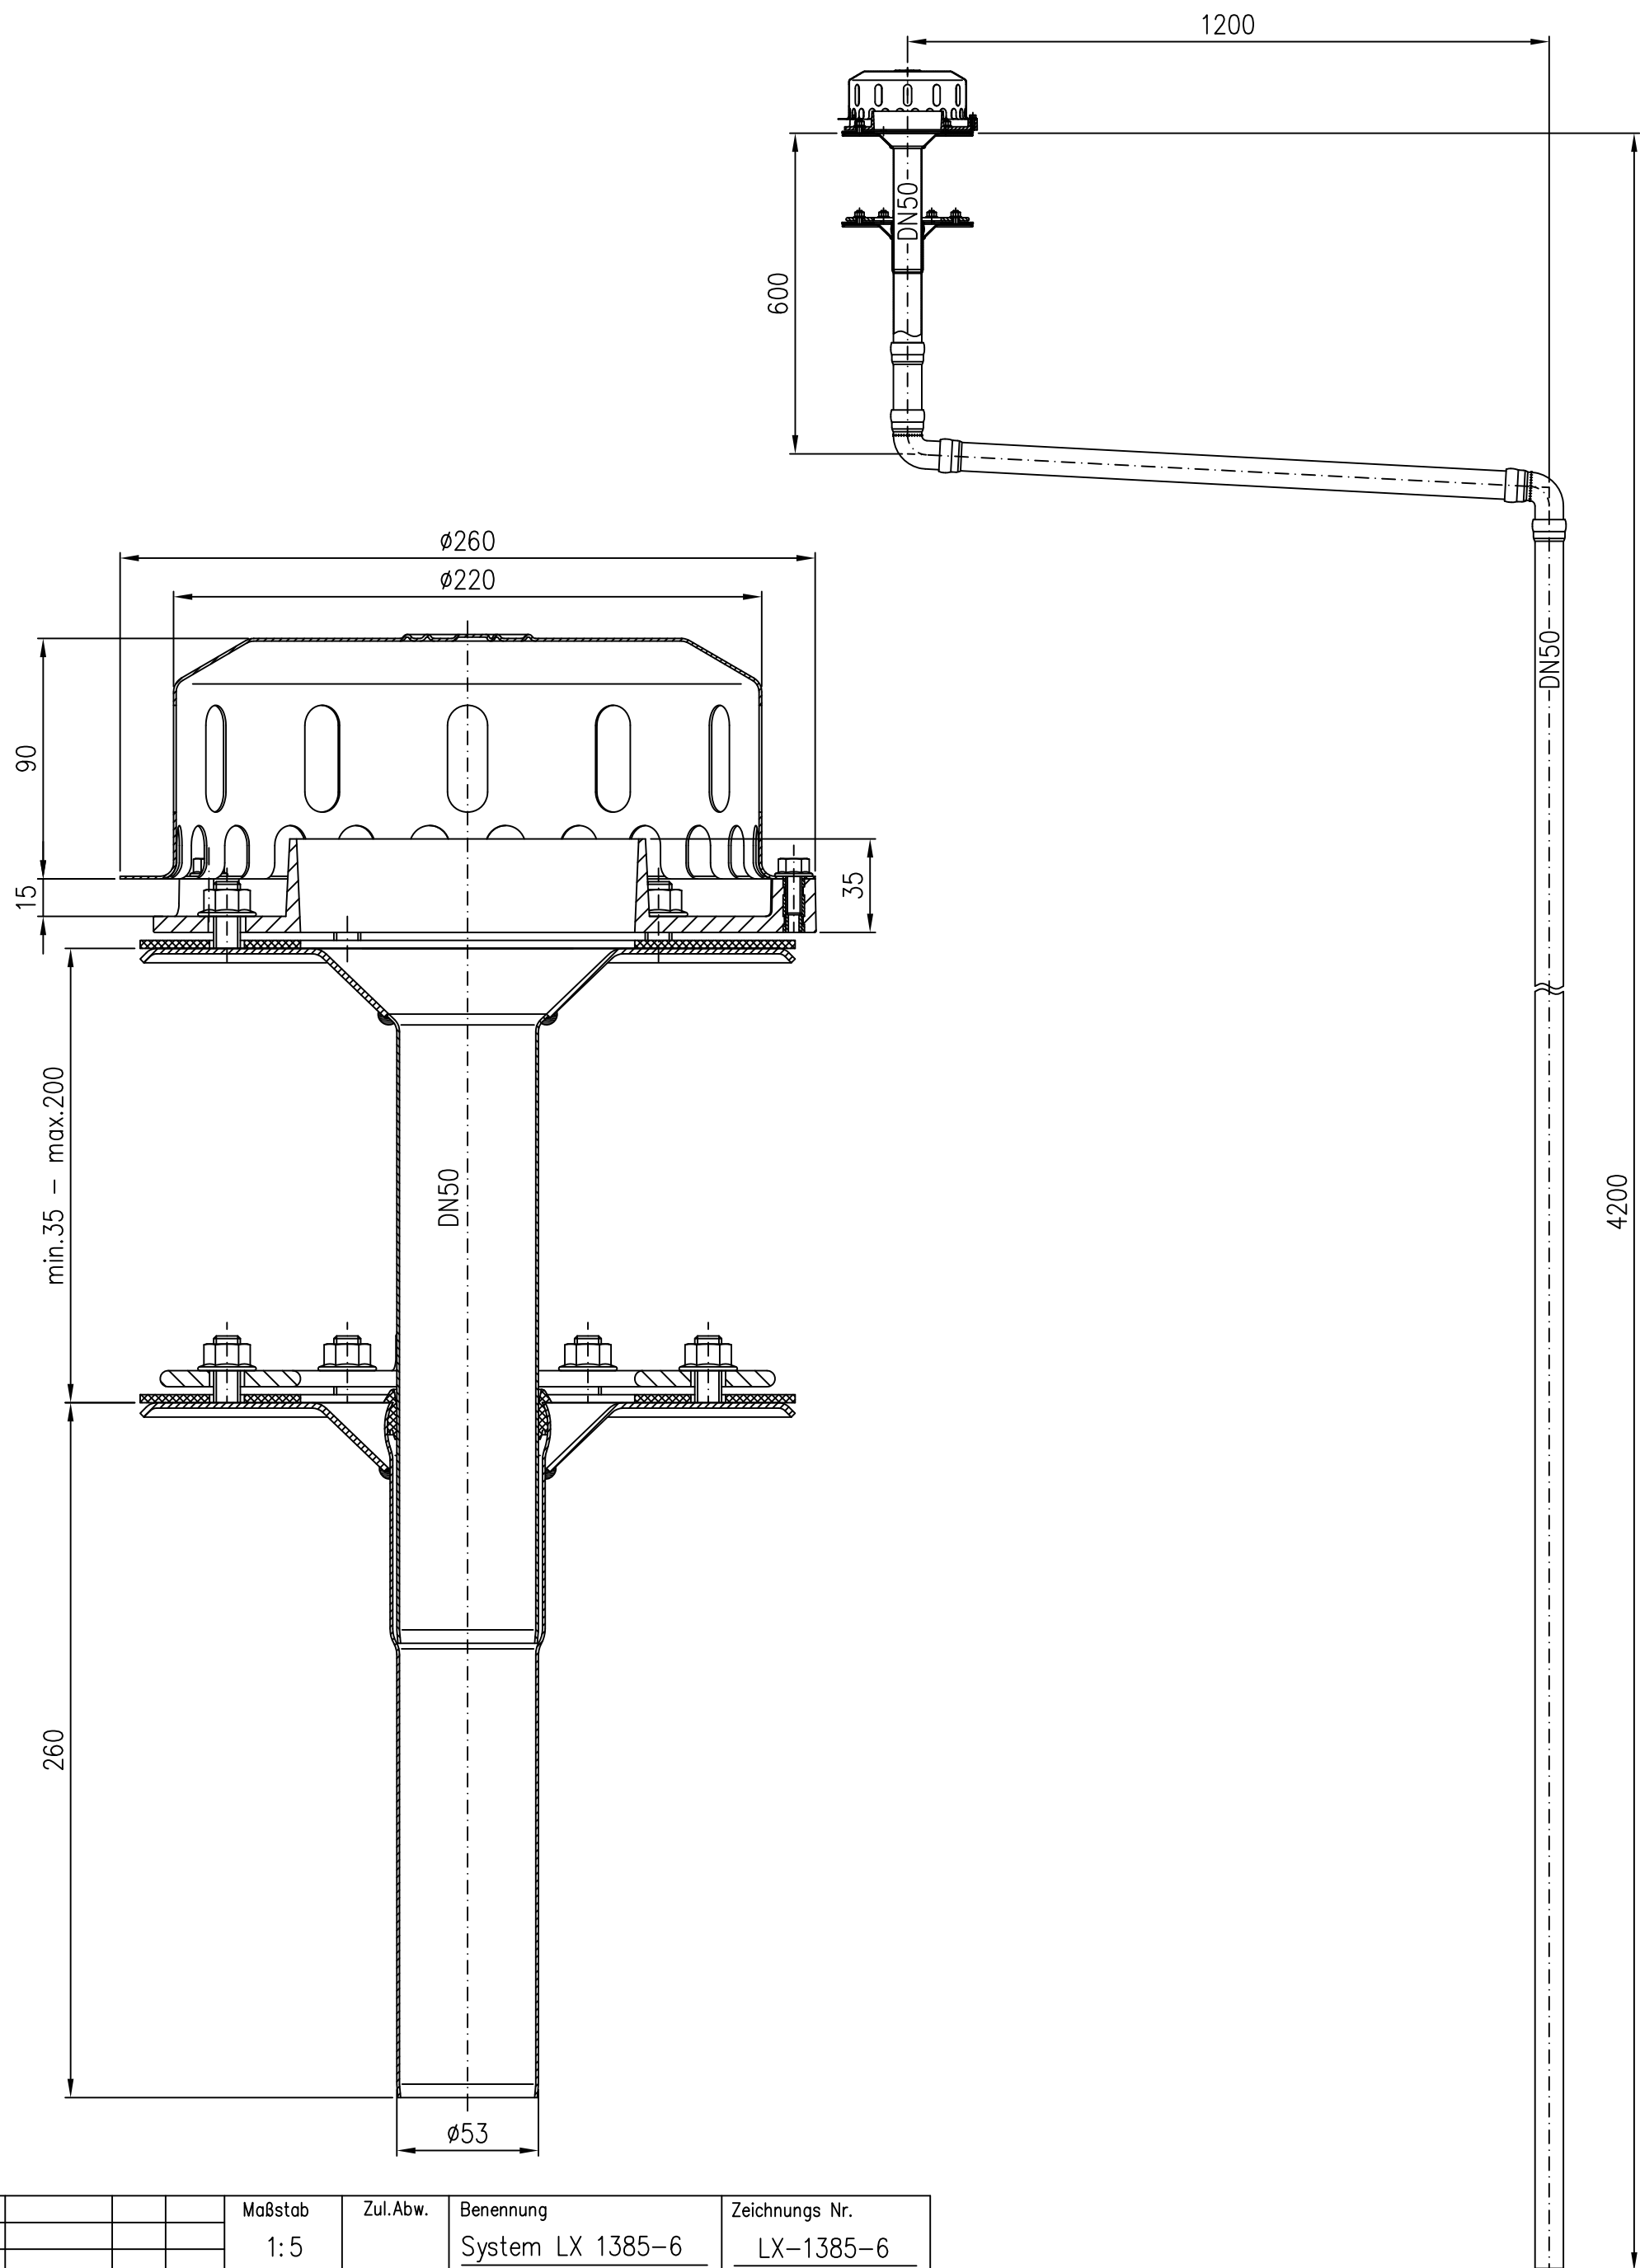

21721.050X

DN50

LX 1385-6

				Maßstab	Zul.Abw.	Benennung	Zeichnungs Nr.
				1:5		System LX 1385-6	LX-1385-6
				2015	Tag	Name	Ersatz für:
				Gez.	15.09.	Koeh	
				Gepr.			ersetzt durch:
				Norm.		LX-1385-6.DWG	
						Bauvorhaben	
Index	Änderung	Tag	Name				