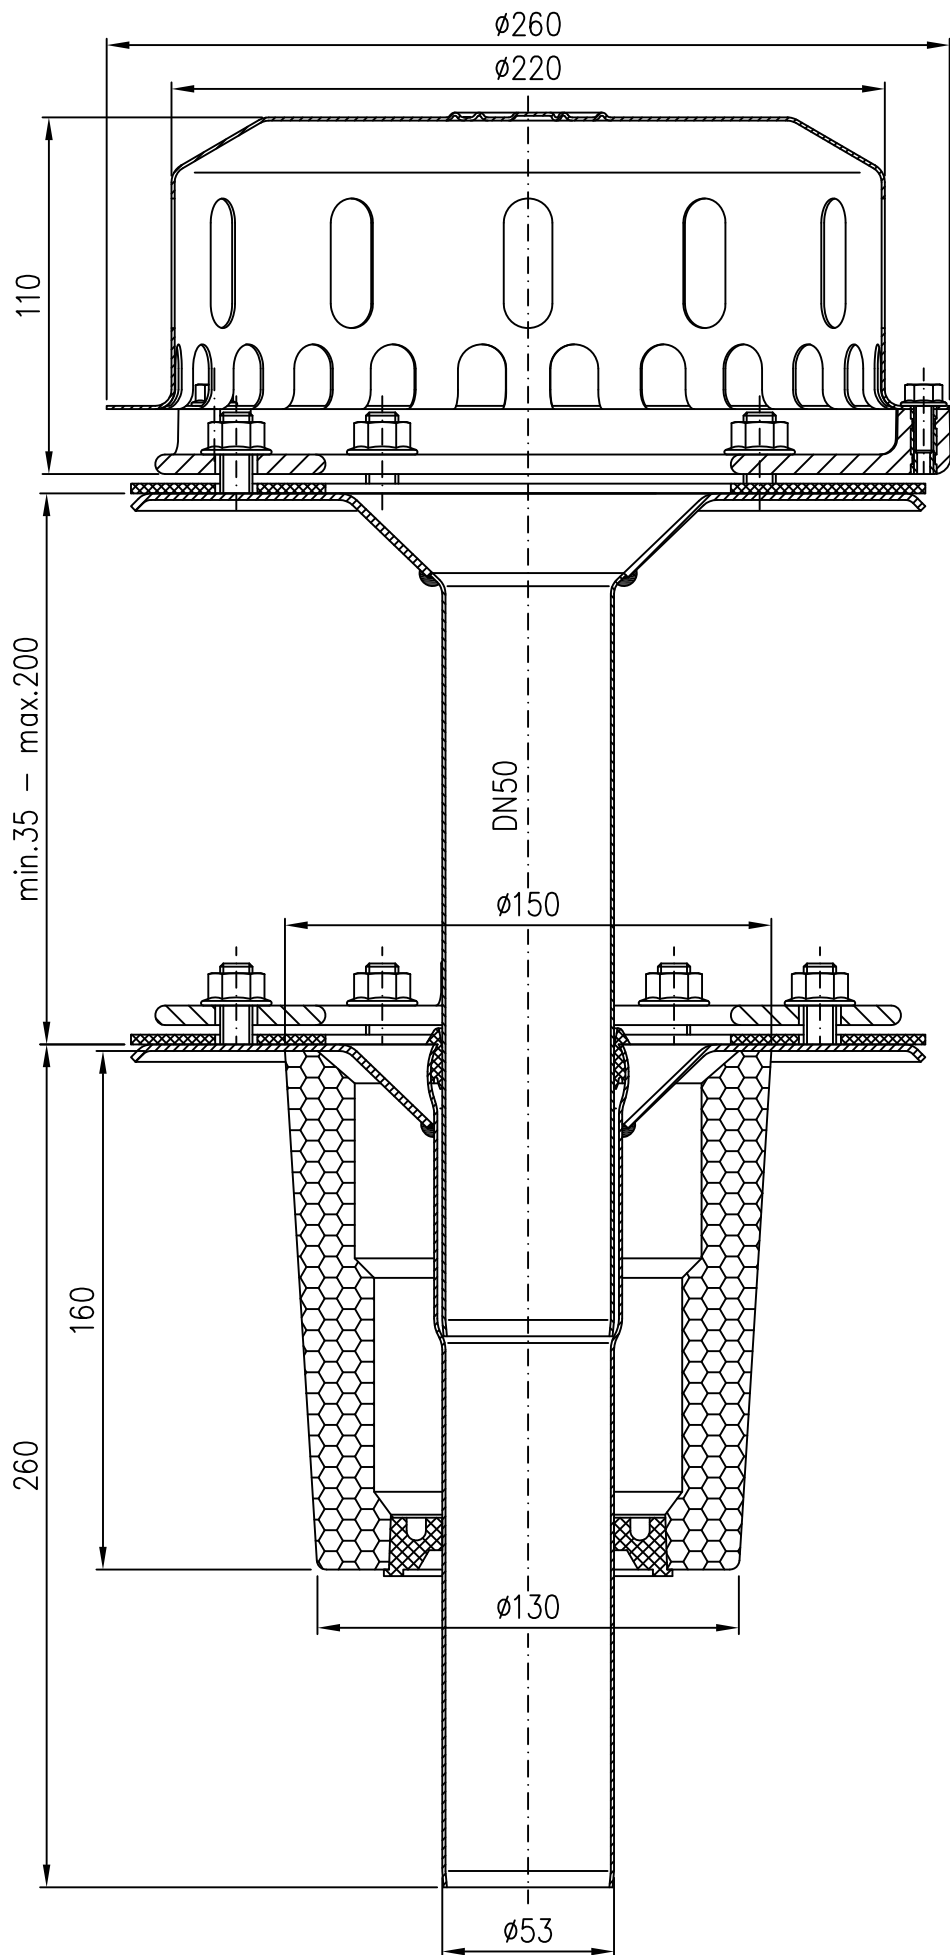

21522.050X

DN50

LX 1384-8

Diese Zeichnung ist urheberrechtlich geschützt und bleibt unser Eigentum. Sie darf weder ganz noch teilweise ververvielfältigt und nicht an Dritte weitergegeben werden.

				Maßstab 1:5	Zul.Abw.	Benennung System LX 1384-8	Zeichnungs Nr. LX-1384-8
				2015	Tag	Name	Ersatz für:
				Gez.	15.09.	Koeh	
				Gepr.			ersetzt durch:
				Norm.		LX-1384-8.DWG	
						Bauvorhaben	
Index	Änderung	Tag	Name	LORO			