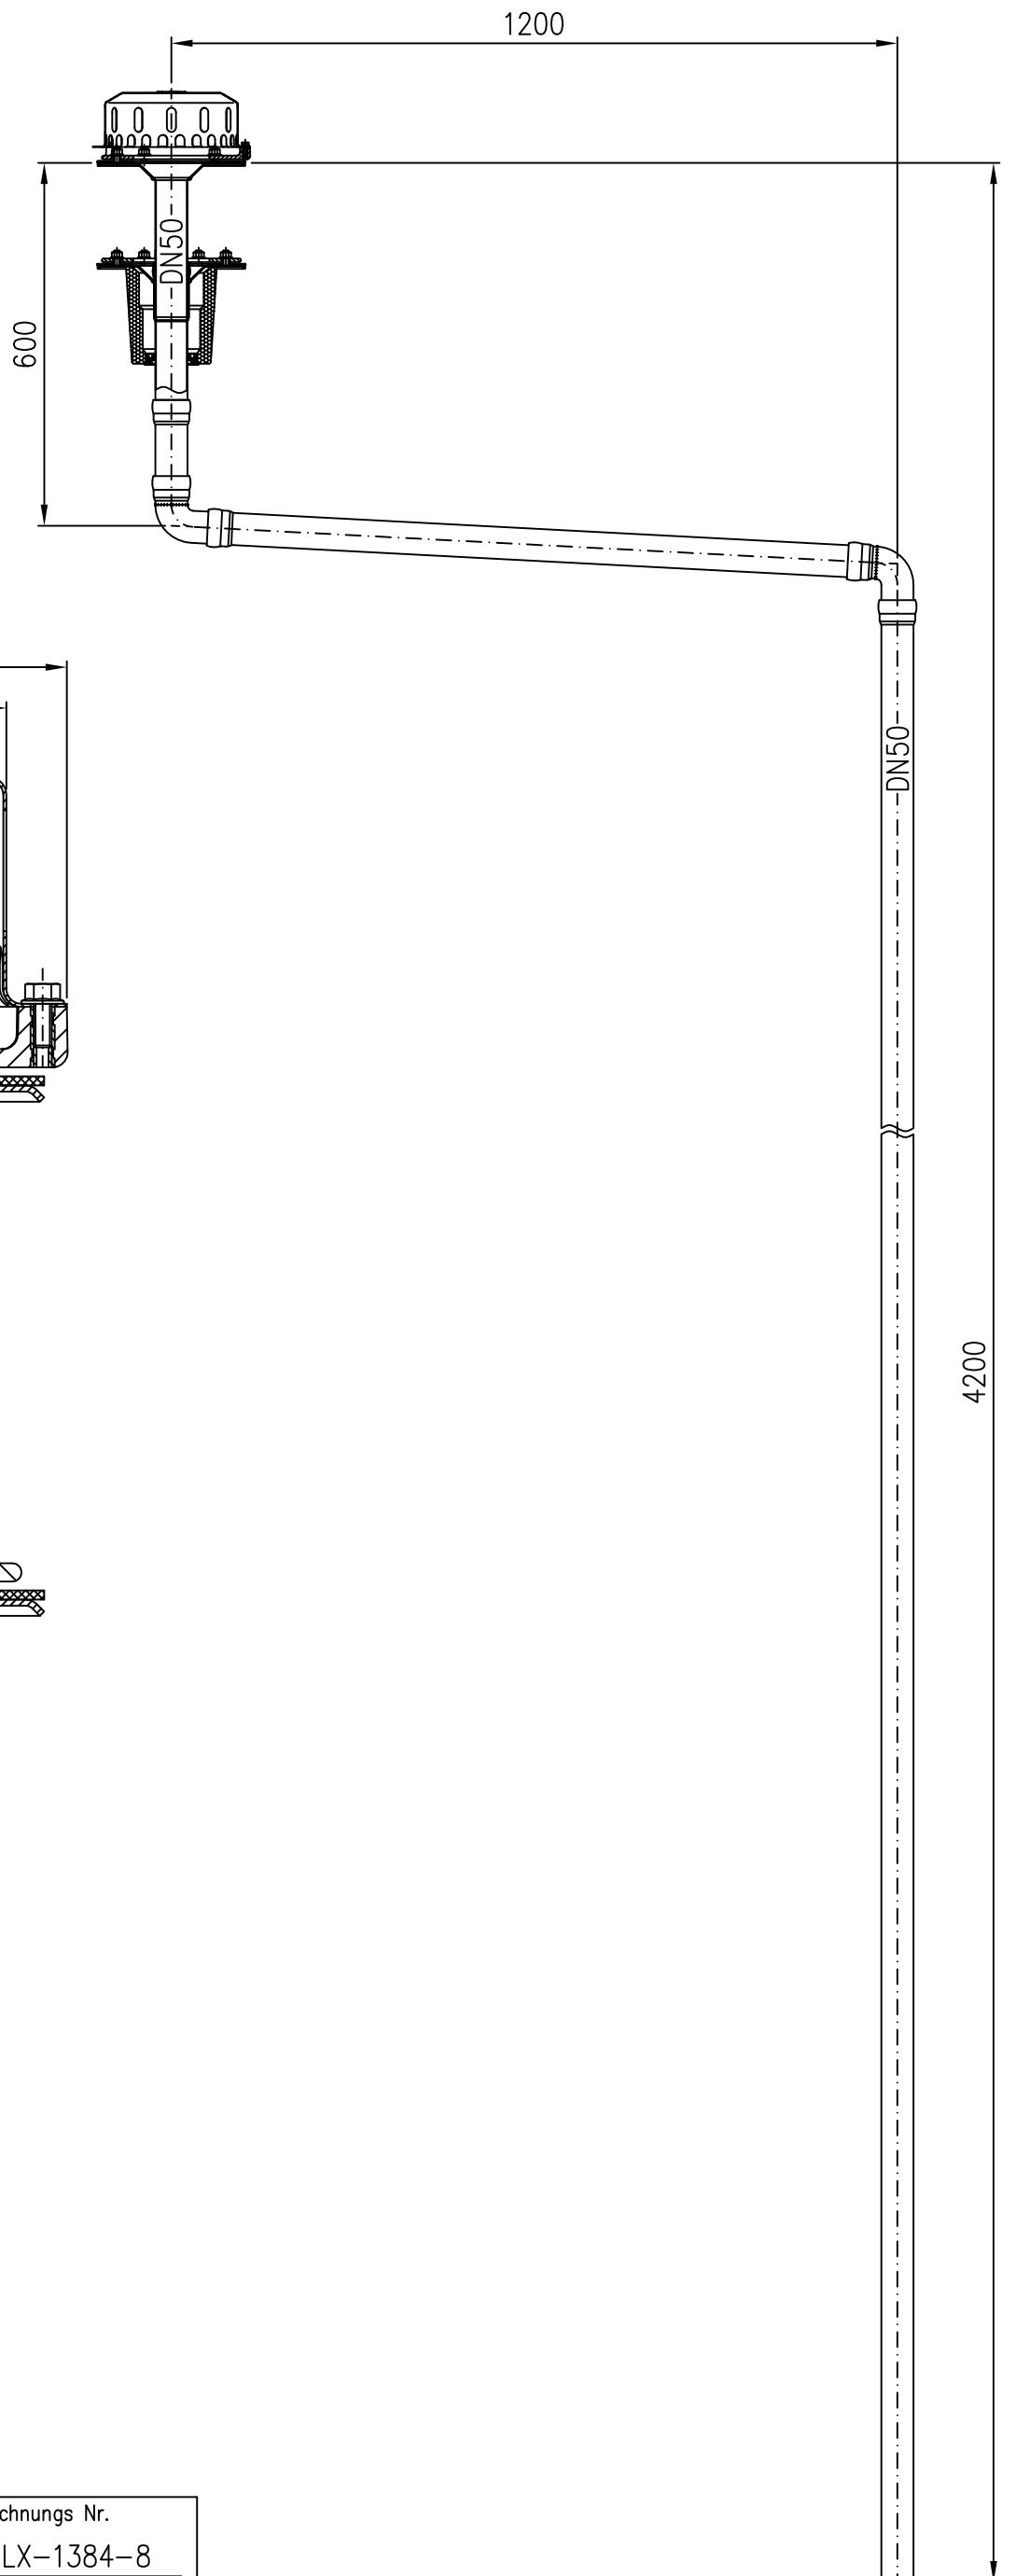

21522.050X

DN50

LX 1384-8

Diese Zeichnung ist urheberrechtlich geschützt und bleibt unser Eigentum. Sie darf weder ganz noch teilweise ververvielfältigt und nicht an Dritte weitergegeben werden.

				Maßstab 1:5	Zul.Abw.	Benennung System LX 1384-8	Zeichnungs Nr. LX-1384-8
				2015	Tag	Name	Ersatz für:
				Gez.	15.09.	Koeh	
				Gepr.			ersetzt durch:
				Norm.		LX-1384-8.DWG	
						Bauvorhaben	
Index	Änderung	Tag	Name	LORO			