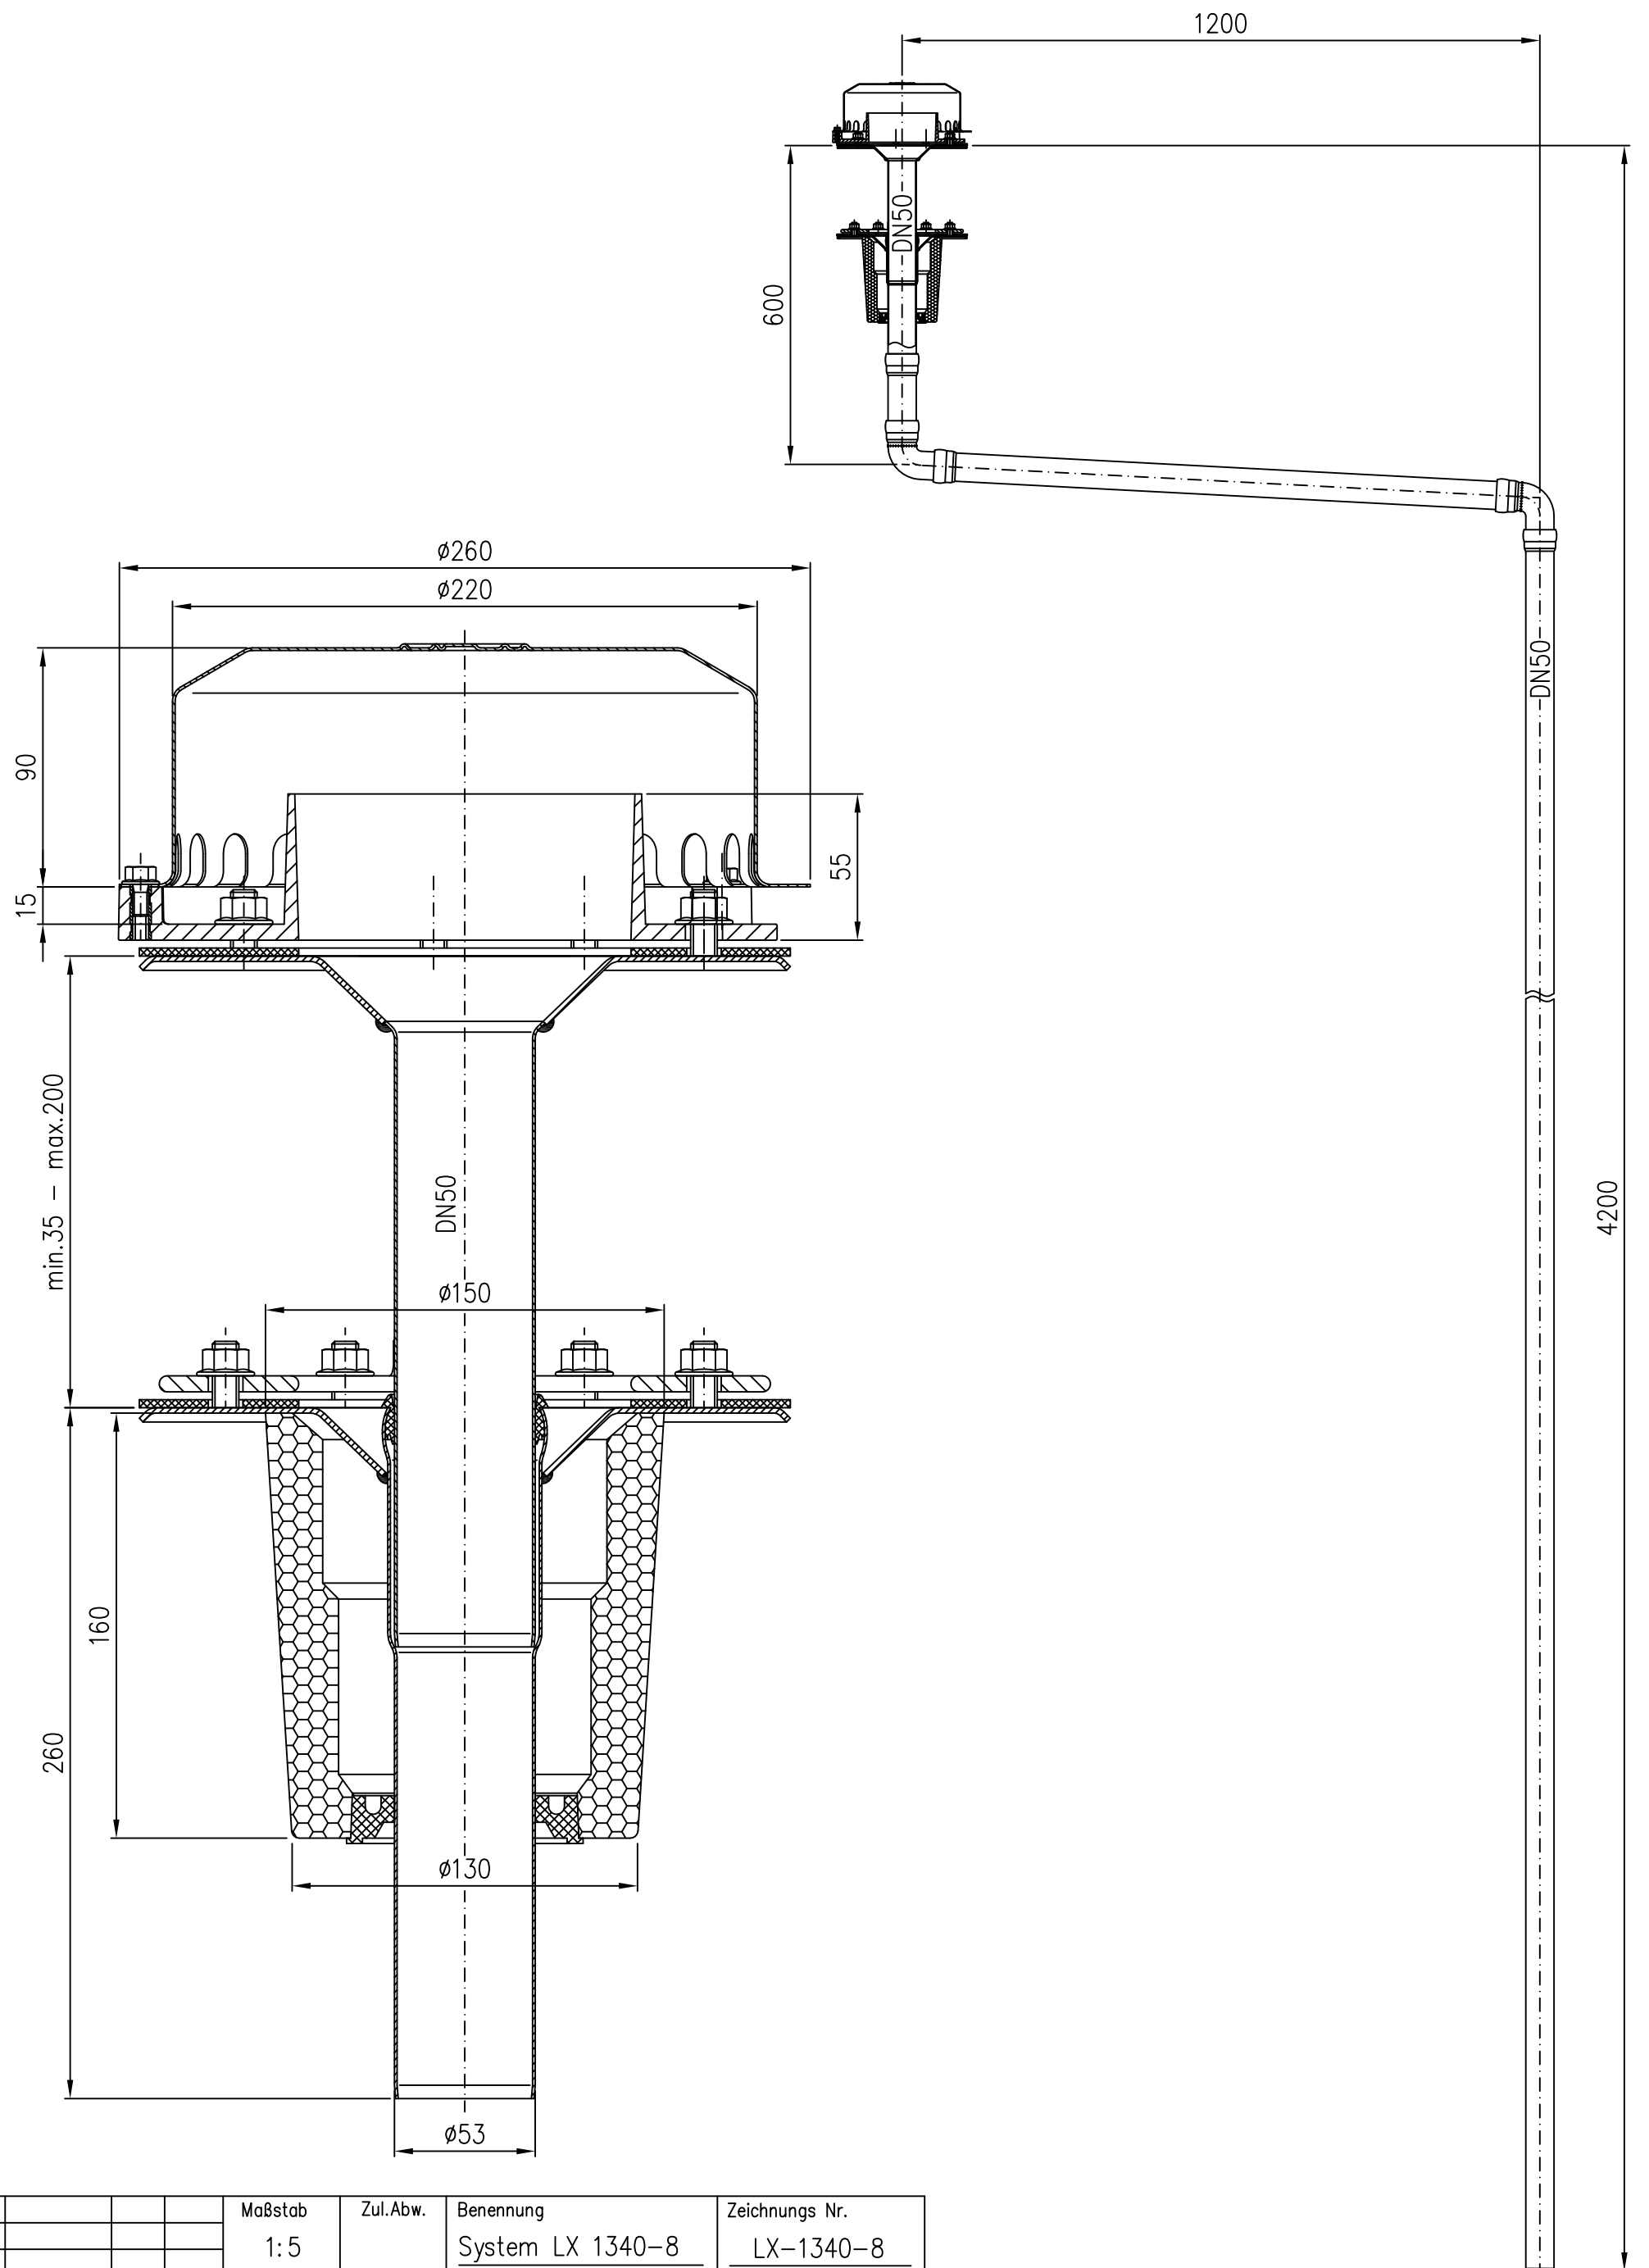

21322.050X

DN50

LX 1340-8

				Maßstab 1:5	Zul.Abw.	Benennung System LX 1340-8	Zeichnungs Nr. LX-1340-8
				2015	Tag	Name	Ersatz für:
				Gez.	15.09.	Koeh	
				Gepr.			ersetzt durch:
				Norm.		LX-1340-8.DWG	
						Bauvorhaben	
Index	Änderung	Tag	Name				