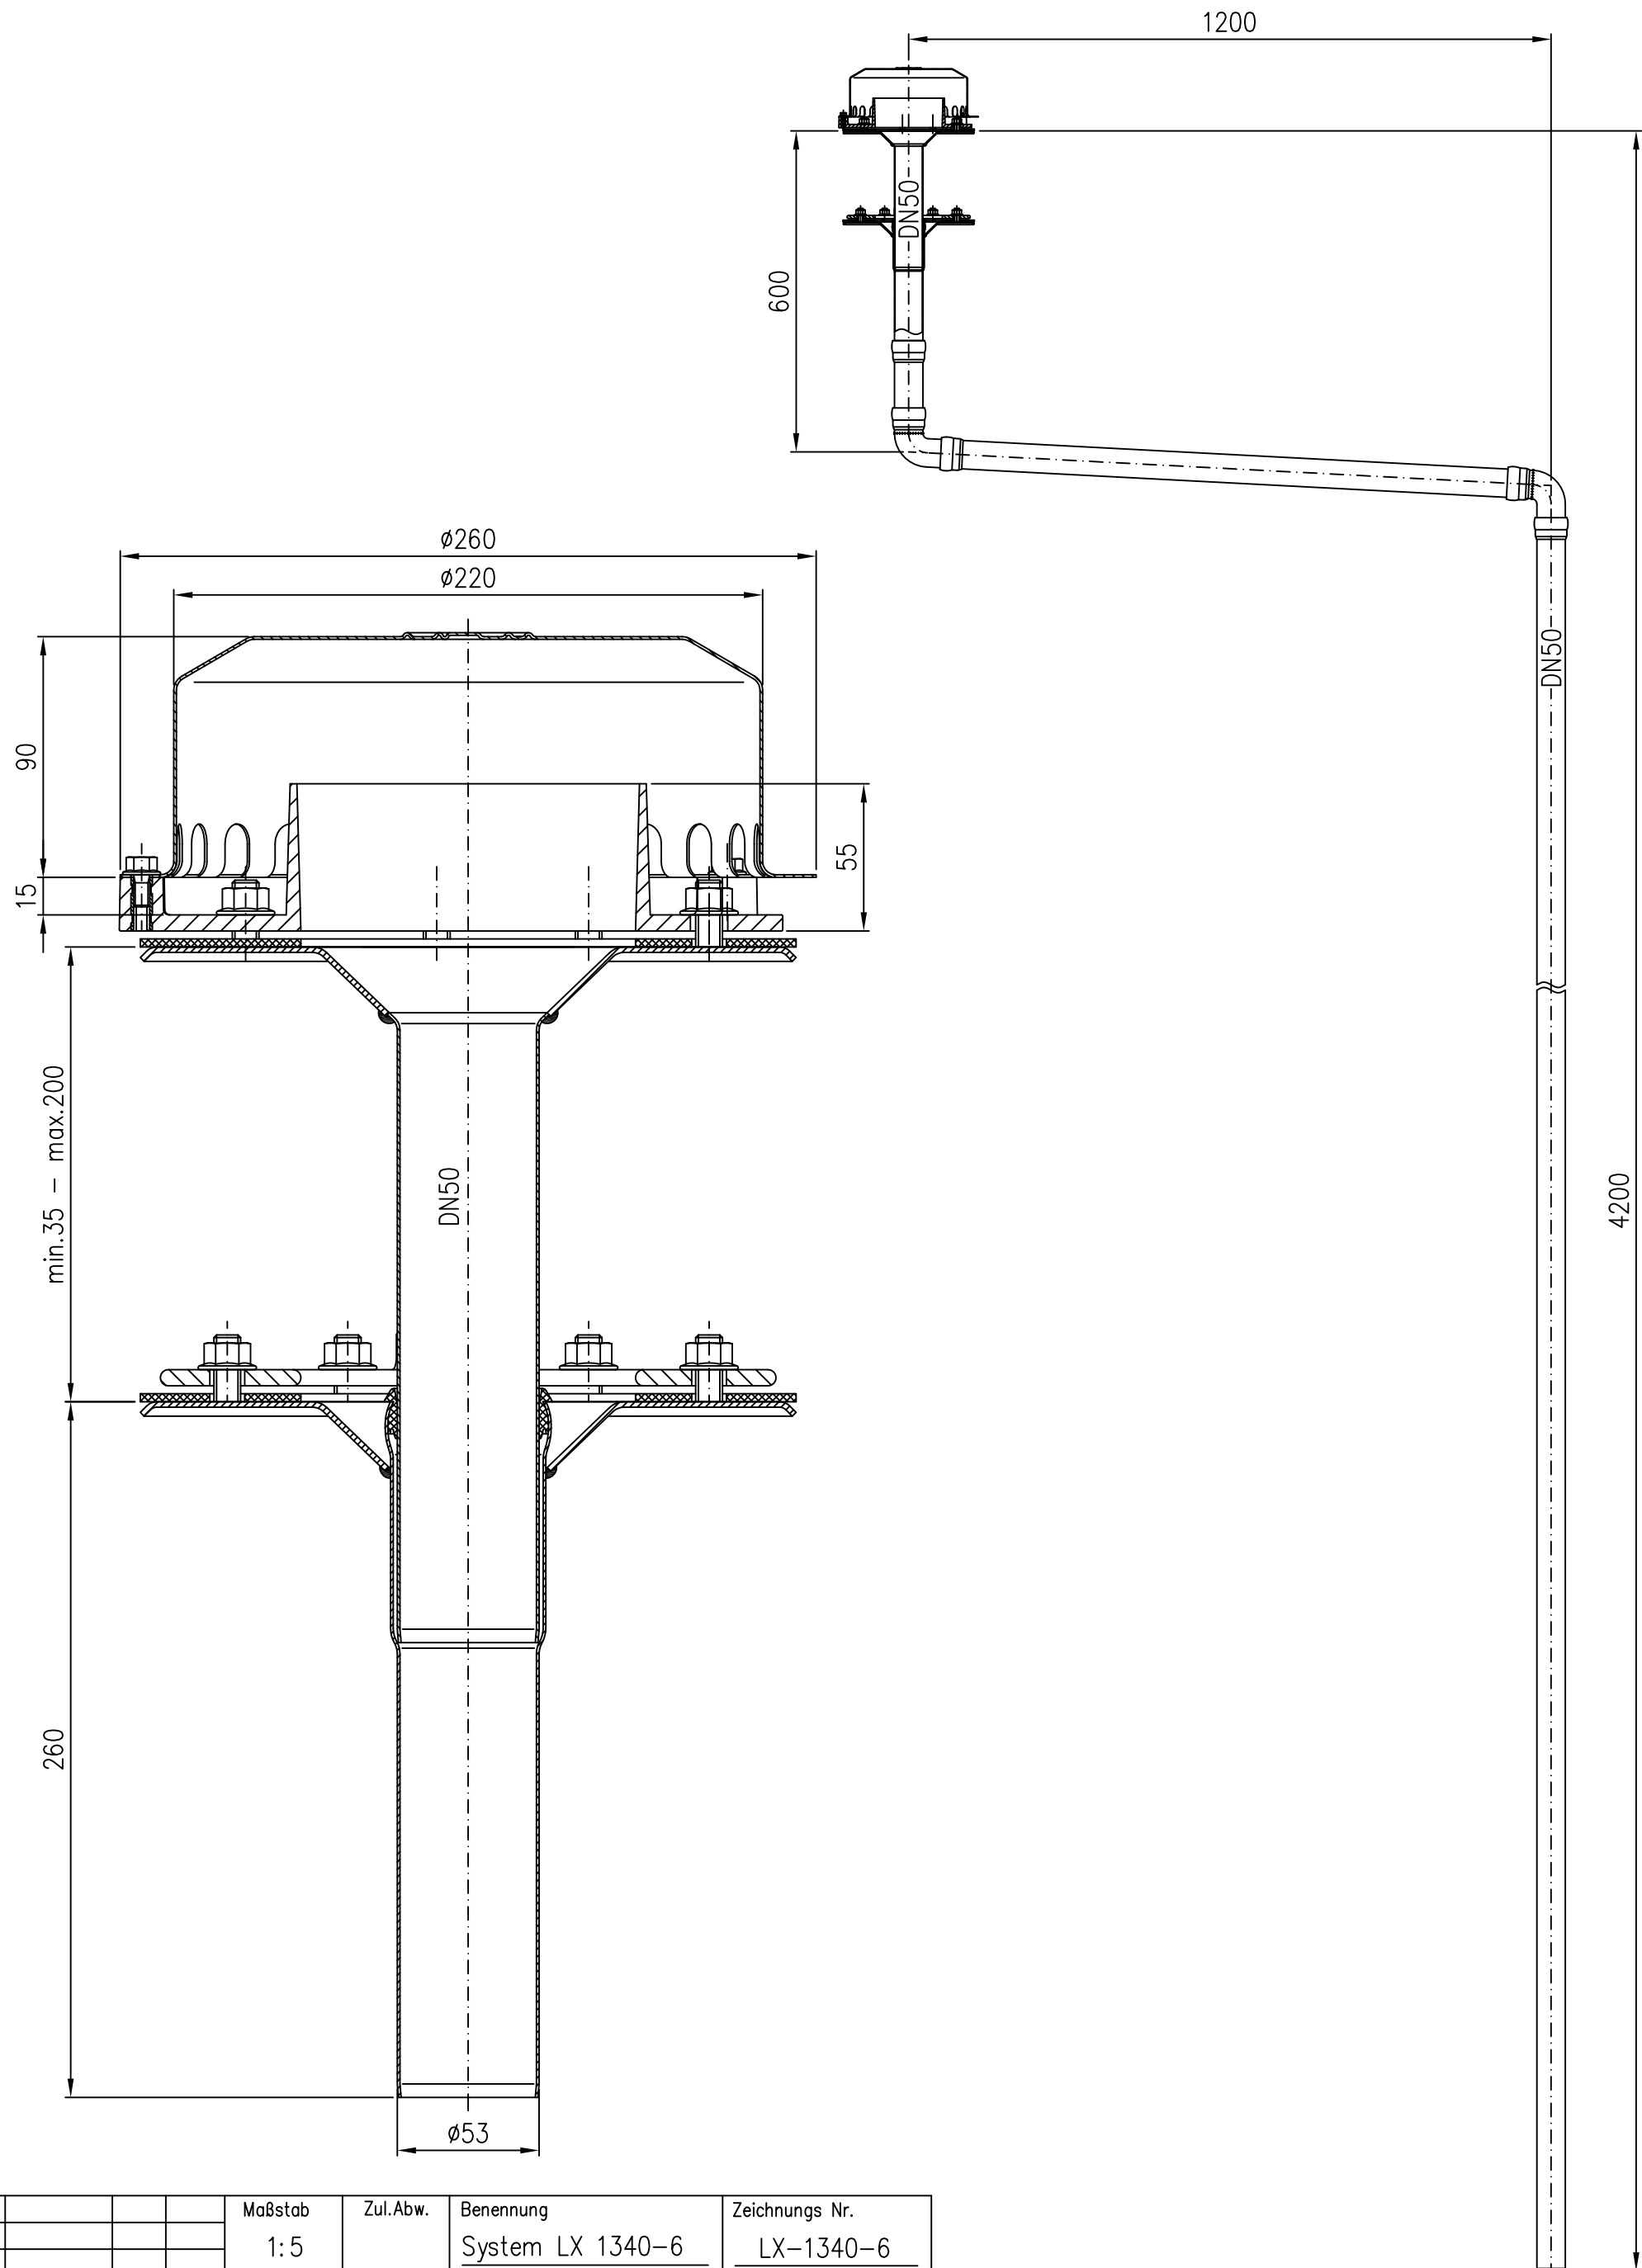

21321.050X

DN50

LX 1340-6

Maßstab		Zul.Abw.		Benennung		Zeichnungs Nr.	
1:5				System LX 1340-6		LX-1340-6	
2015	Tag	Name		Nottablauf zweiteilig		Ersatz für:	
Gez.	15.09.	Koeh				ersetzt durch:	
Gepr.				LX-1340-6.DWG			
Norm.				Bauvorhaben			
Index	Änderung	Tag	Name	LORO			