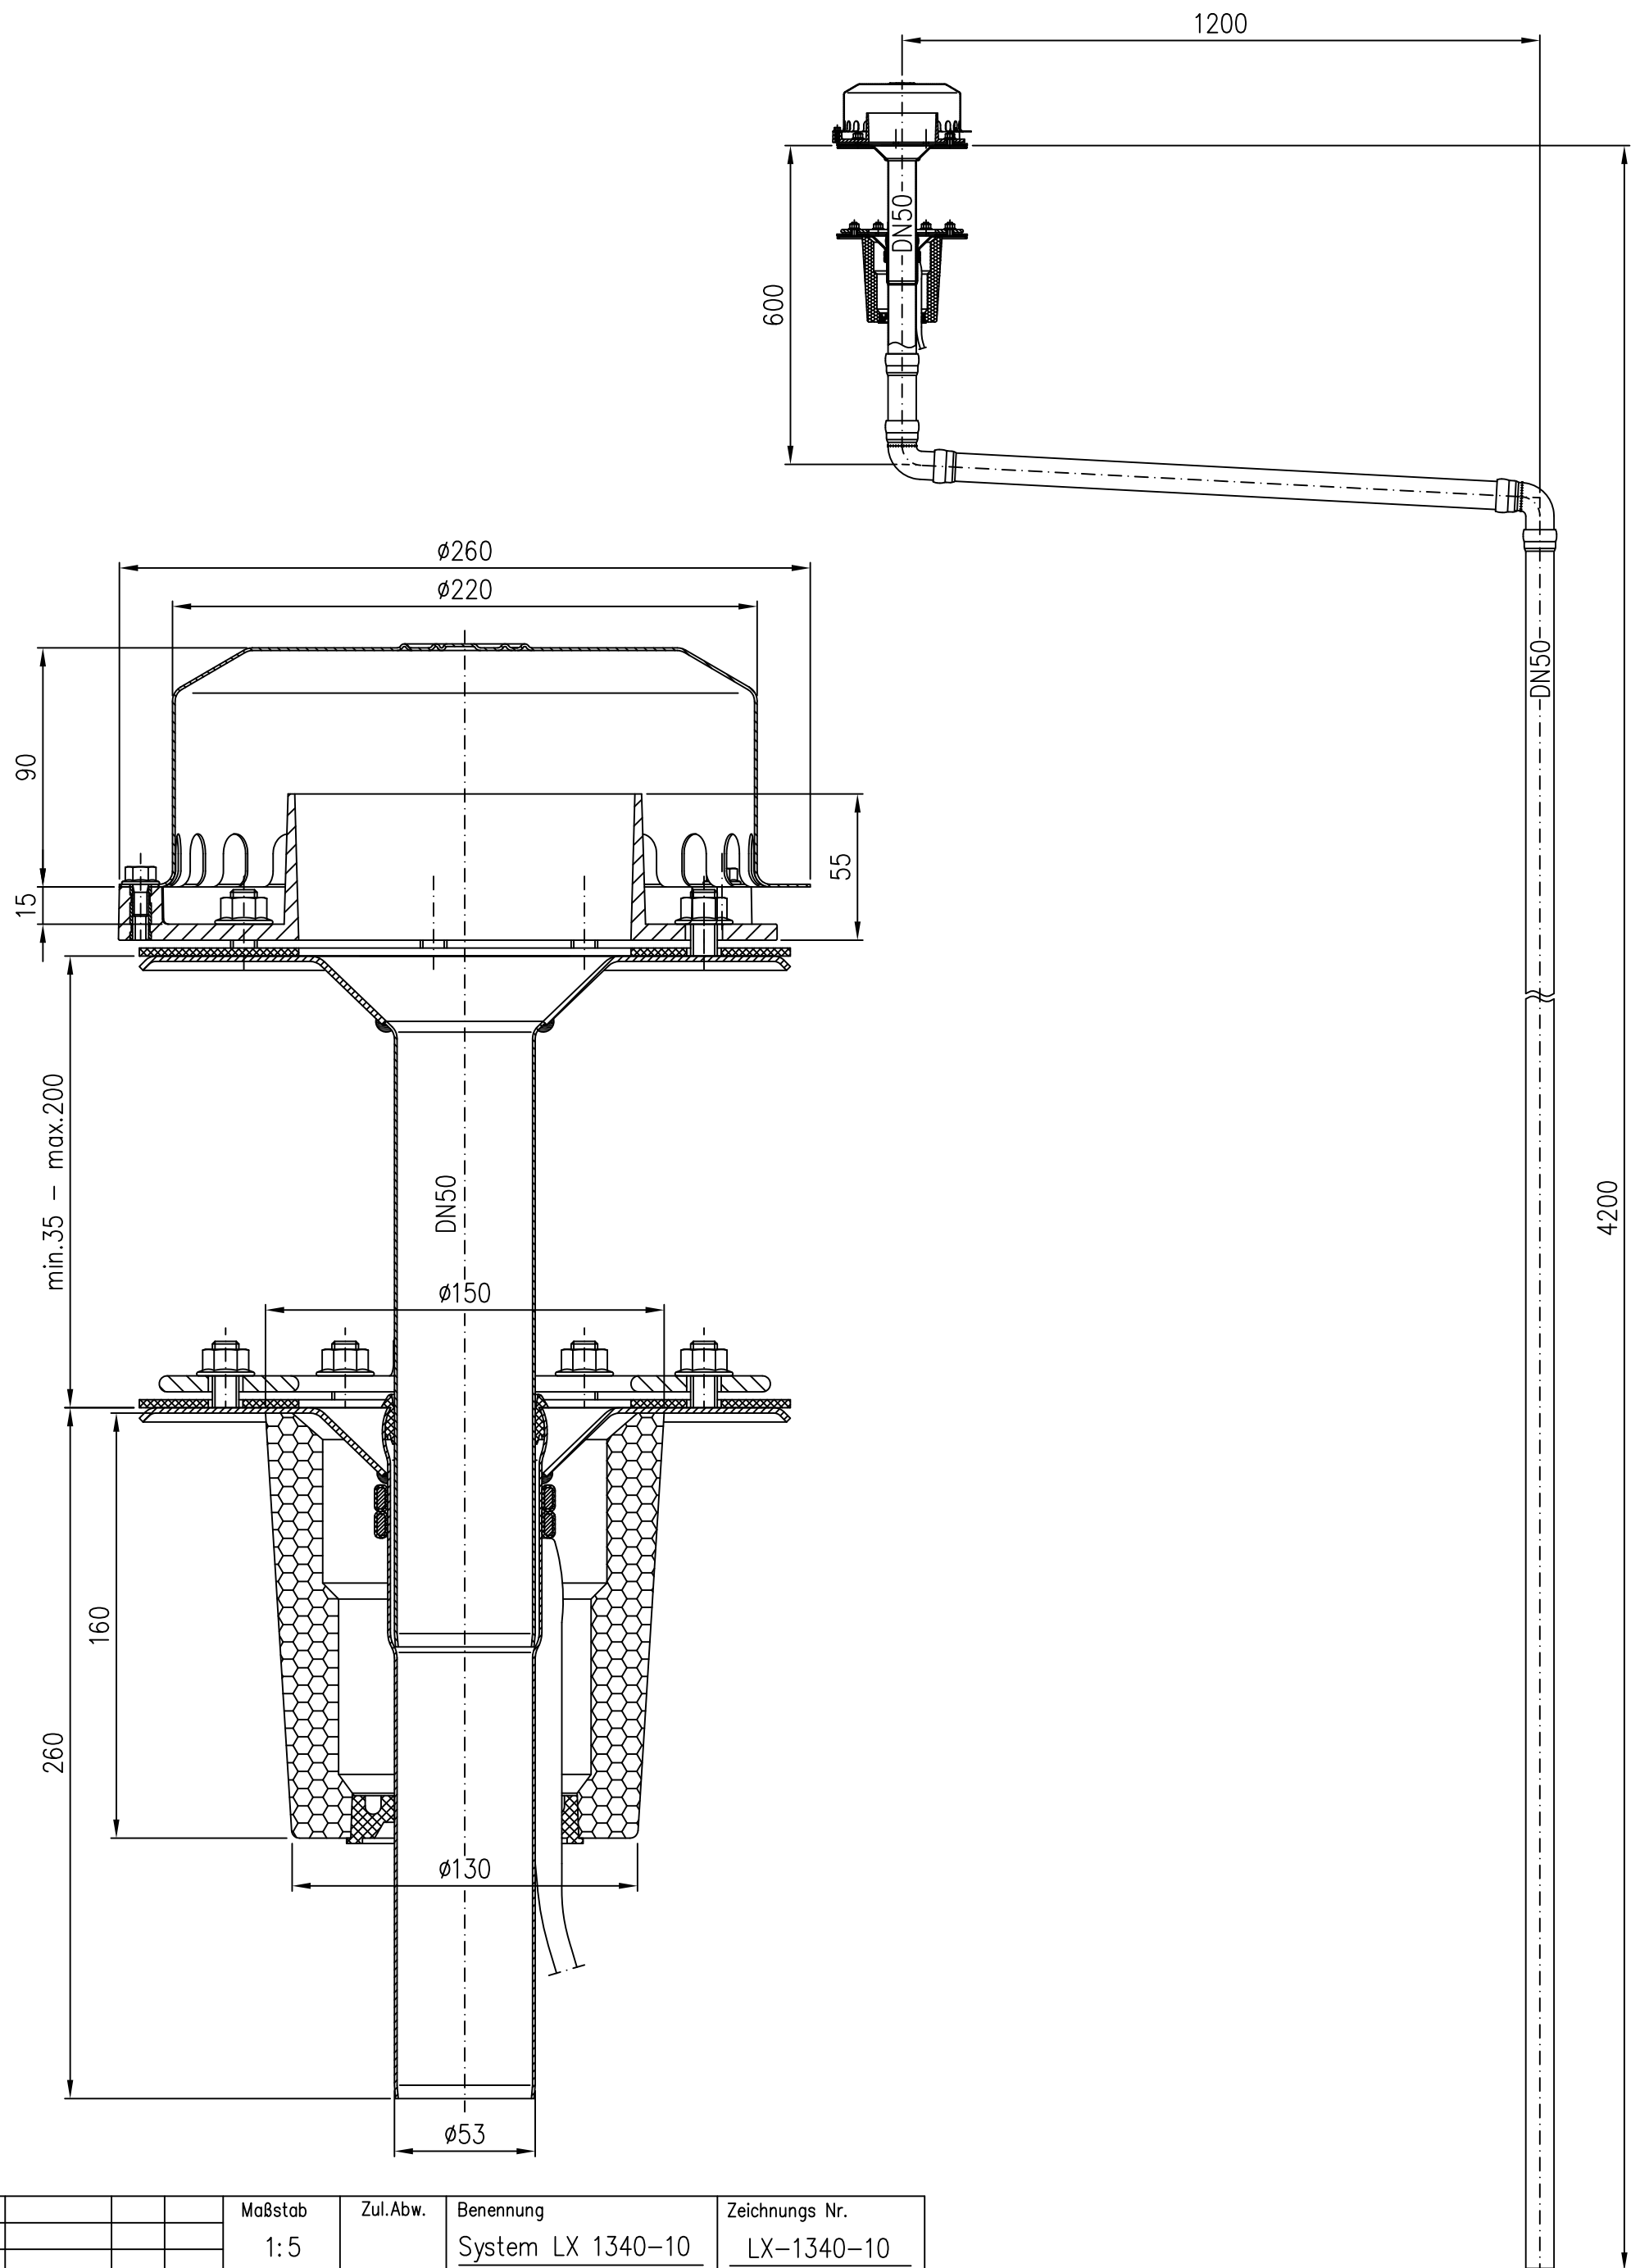

21323.050X

DN50

LX 1340-10

				Maßstab 1:5	Zul.Abw.	Benennung System LX 1340-10	Zeichnungs Nr. LX-1340-10
				2015	Tag	Name	Ersatz für:
				Gez.	15.09.	Koeh	ersetzt durch:
				Gepr.			
				Norm.			
							Bauvorhaben
Index	Änderung	Tag	Name				